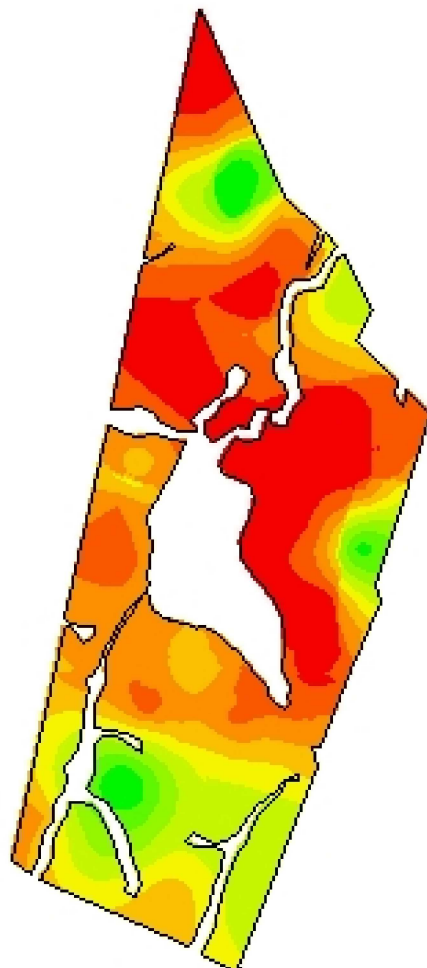

Agrop. São Carlos - Talhão 1

DAP - SFT - Recomendação

Cliente: Carlos Roloff
Análise de lucro: Correção de Solo 2015 - DAP 78%
Criado: terça-feira, 31 de outubro de 2017
Área de contorno: 89,84 (ha)
Área da tarefa: 94,77 (ha)
Mínimo: 106 (kg/ha)
Máximo: 231 (kg/ha)
Mín Não Zero: 106 (kg/ha)
Média: 205 (kg/ha)
Total estimado: 18.441 (kg)

kg/ha	ha	%	
0	< 0,01	0,00	216 - 231 20,32
106 - 129	1,83	1,94	Contorno de talhão
129 - 146	2,55	2,69	
146 - 160	3,21	3,39	
160 - 173	10,93	11,55	
173 - 183	9,88	10,44	
183 - 194	12,17	12,85	
194 - 205	17,34	18,31	
205 - 216	16,45	17,37	