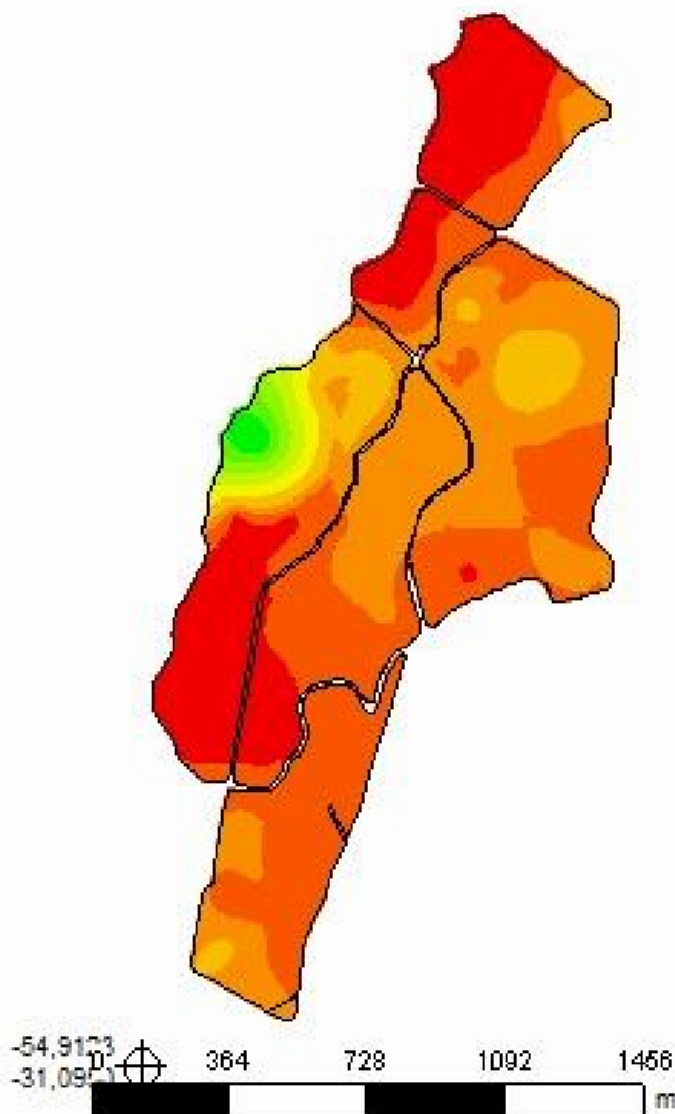

## DAP - SFT - Recomendação

**Cliente:** Maria Dulce Uggeri Coradini  
**Análise de lucro:** Correção de Solo 2015 -  
DAP\_SFT\_2/3\_Correção  
**Criado:** terça-feira, 29 de junho de 2021  
**Área de contorno:** 156,88 (ha)  
**Área da tarefa:** 163,86 (ha)  
**Mínimo:** 150 (kg/ha)  
**Máximo:** 266 (kg/ha)  
**Mín Não Zero:** 150 (kg/ha)  
**Média não zero:** 250 (kg/ha)  
**Média:** 250 (kg/ha)  
**Total estimado:** 40.921 (kg)

	kg/ha	ha	%
	150 - 169	1,09	0,67
	169 - 185	1,15	0,71
	185 - 202	1,56	0,96
	202 - 219	1,89	1,16
	219 - 234	2,20	1,35
	234 - 245	10,94	6,70
	245 - 250	48,30	29,58
	250 - 256	58,89	36,07
	256 - 266	37,26	22,82
	Contorno de talhão		