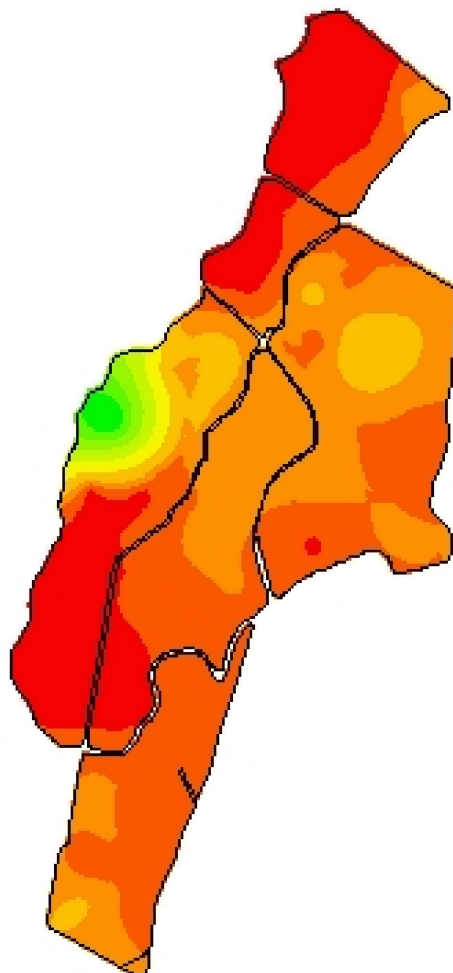

## DAP - SFT - Recomendação

**Cliente:** Maria Dulce Uggeri Coradini  
**Análise de lucro:** Correção de Solo 2015 -  
DAP\_SFT\_1/3 Correção  
**Criado:** terça-feira, 29 de junho de 2021  
**Área de contorno:** 156,88 (ha)  
**Área da tarefa:** 163,86 (ha)  
**Mínimo:** 76 (kg/ha)  
**Máximo:** 135 (kg/ha)  
**Mín Não Zero:** 76 (kg/ha)  
**Média não zero:** 127 (kg/ha)  
**Média:** 127 (kg/ha)  
**Total estimado:** 20.775 (kg)

kg/ha	ha	%
76 - 86	1,09	0,67
86 - 94	1,15	0,71
94 - 102	1,56	0,96
102 - 111	1,89	1,16
111 - 119	2,20	1,35
119 - 124	10,94	6,70
124 - 127	48,30	29,58
127 - 130	58,89	36,07
130 - 135	37,26	22,82
Contorno de talhão		