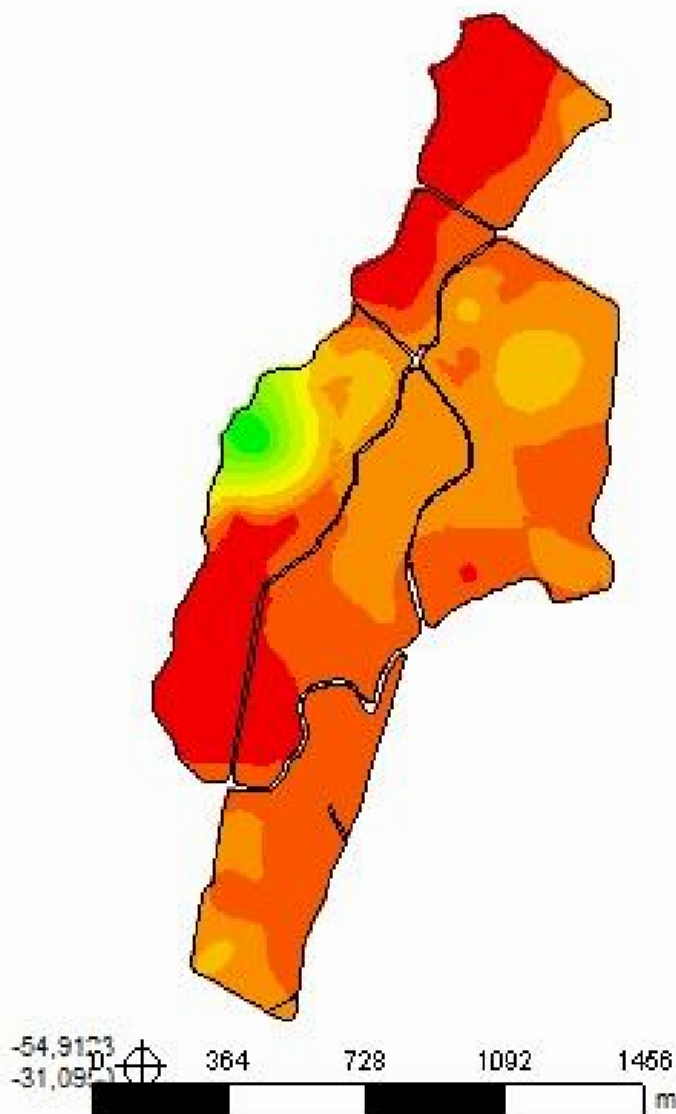

Agropecuária Coradini - Talhão Acácias

DAP - SFT - Recomendação

Cliente: Maria Dulce Uggeri Coradini
Análise de lucro: Correção de Solo 2015 - DAP_SFT_Correção
Criado: terça-feira, 29 de junho de 2021
Área de contorno: 156,88 (ha)
Área da tarefa: 163,86 (ha)
Mínimo: 229 (kg/ha)
Máximo: 410 (kg/ha)
Mín Não Zero: 229 (kg/ha)
Média não zero: 384 (kg/ha)
Média: 384 (kg/ha)
Total estimado: 62.938 (kg)

kg/ha	ha	%
229 - 260	1,04	0,64
260 - 283	1,15	0,71
283 - 309	1,58	0,97
309 - 336	1,90	1,16
336 - 360	2,21	1,35
360 - 376	10,78	6,60
376 - 385	48,38	29,63
385 - 394	58,98	36,12
394 - 410	37,27	22,82
Contorno de talhão		