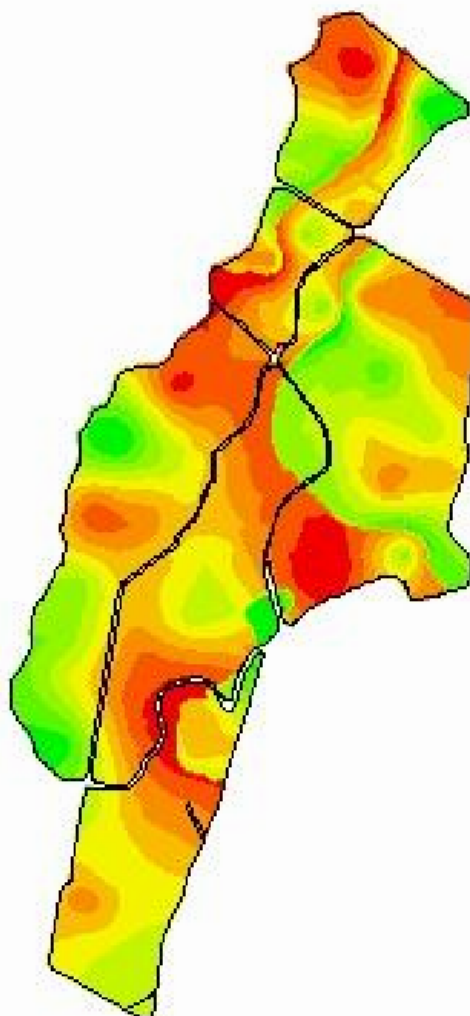

Agropecuária Coradini - Talhão Acácias

KCL - Recomendação

Cliente: Maria Dulce Uggeri Coradini
Análise de lucro: Correção de Solo 2015 - KCL_Correção
Criado: terça-feira, 29 de junho de 2021
Área de contorno: 156,88 (ha)
Área da tarefa: 163,86 (ha)
Mínimo: 67 (kg/ha)
Máximo: 123 (kg/ha)
Mín Não Zero: 67 (kg/ha)
Média não zero: 99 (kg/ha)
Média: 99 (kg/ha)
Total estimado: 16.298 (kg)

kg/ha	ha	%
67 - 81	4,53	2,77
81 - 87	8,42	5,15
87 - 91	16,67	10,21
91 - 95	20,94	12,82
95 - 99	28,32	17,34
99 - 103	31,56	19,33
103 - 108	23,94	14,66
108 - 113	20,70	12,68
113 - 123	8,21	5,03
Contorno de talhão		