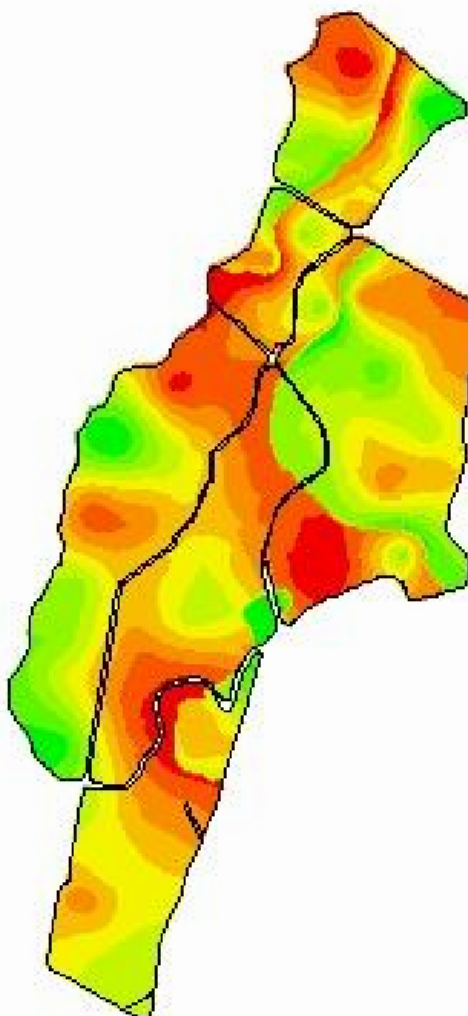

Agropecuária Coradini - Talhão Acácias

KCL - Recomendação

Cliente: Maria Dulce Uggeri Coradini
Análise de lucro: Correção de Solo 2015 - KCL_Manutenção
Criado: terça-feira, 29 de junho de 2021
Área de contorno: 156,88 (ha)
Área da tarefa: 163,86 (ha)
Mínimo: 101 (kg/ha)
Máximo: 186 (kg/ha)
Mín Não Zero: 101 (kg/ha)
Média não zero: 150 (kg/ha)
Média: 150 (kg/ha)
Total estimado: 24.617 (kg)

kg/ha	ha	%
101 - 123	4,53	2,77
123 - 131	8,42	5,15
131 - 138	16,67	10,21
138 - 144	20,94	12,82
144 - 150	28,32	17,34
150 - 156	31,56	19,33
156 - 163	23,94	14,66
163 - 170	20,70	12,68
170 - 186	8,21	5,03
□	Contorno de talhão	