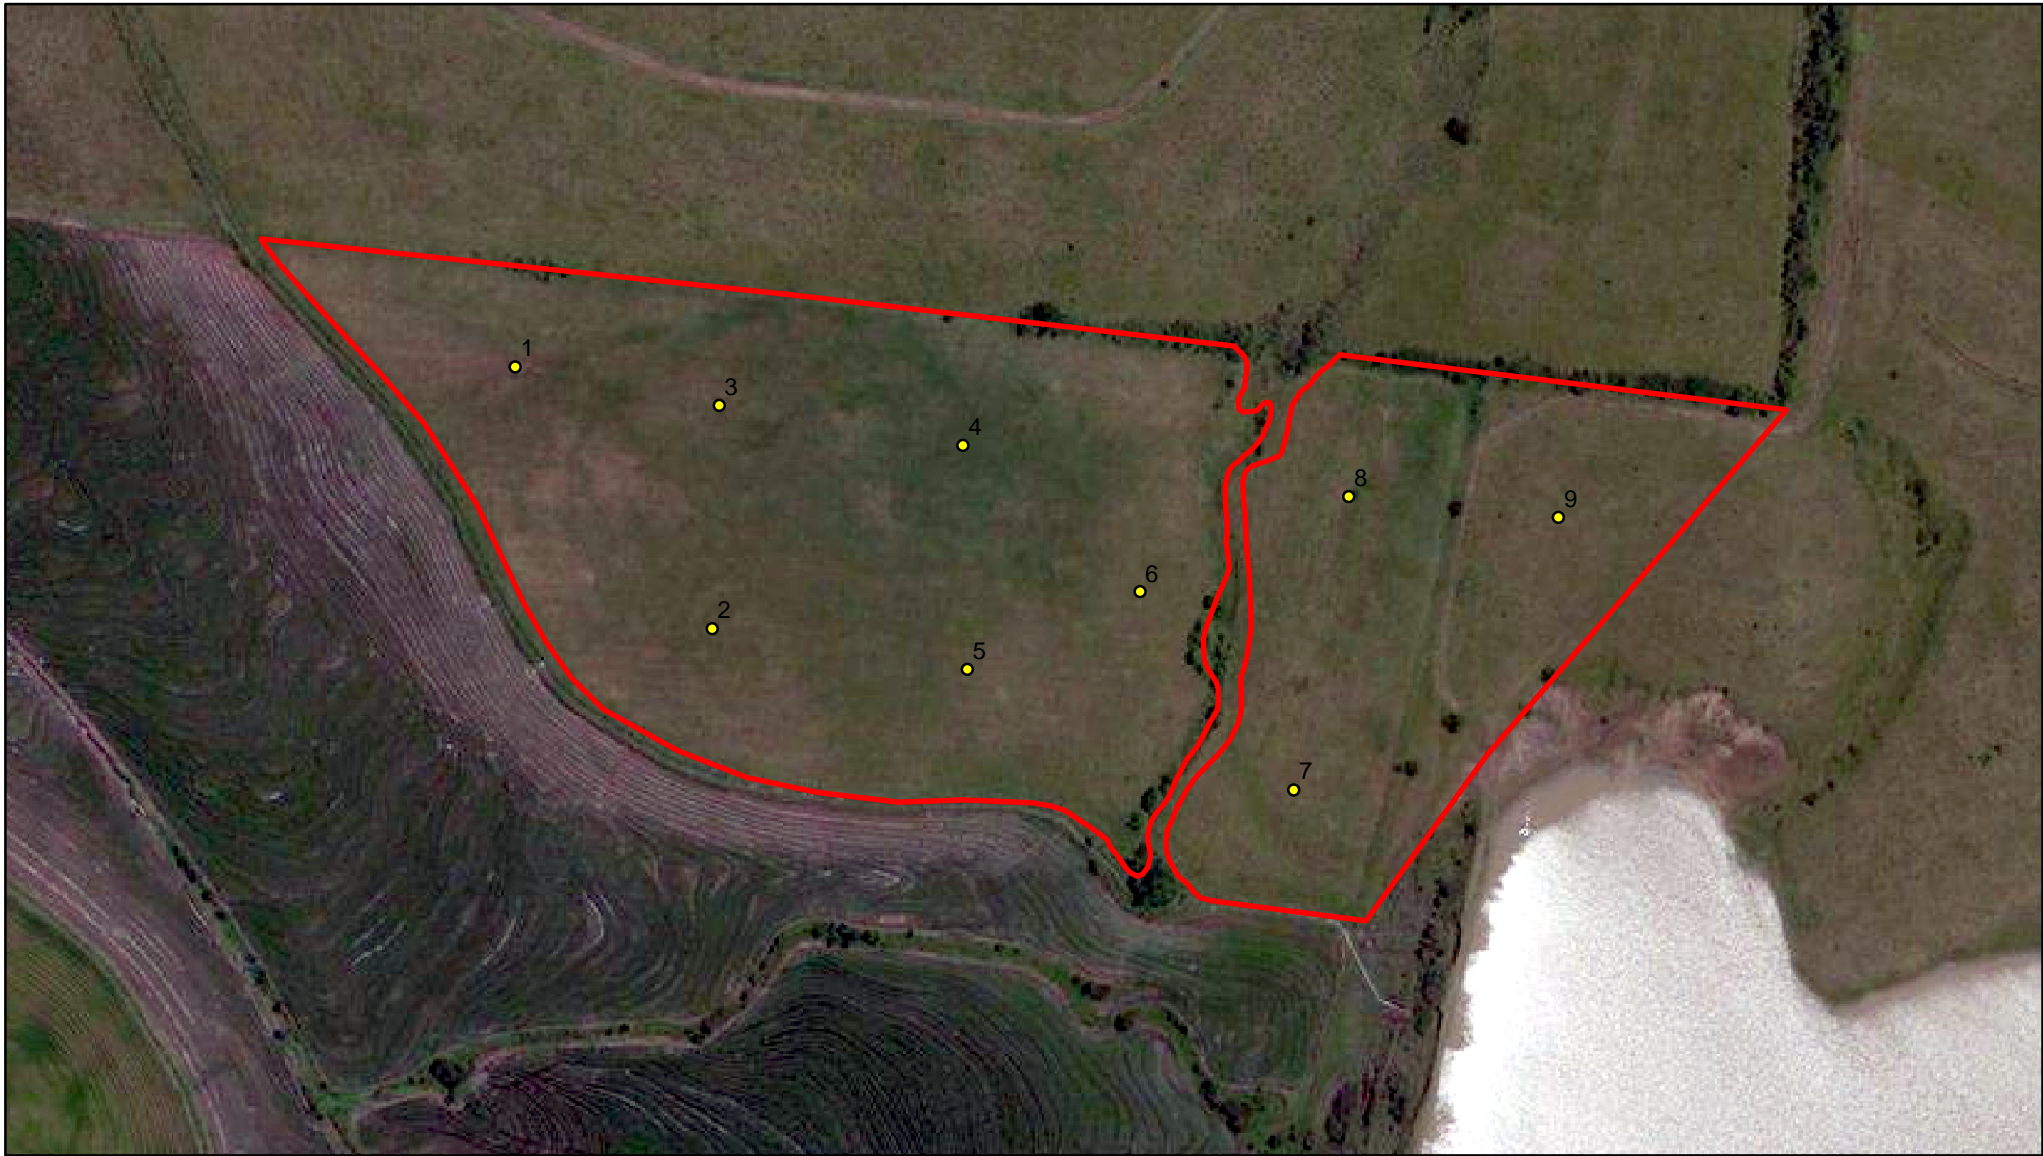

Pontos Amostrais - Toninho

Área mapeada - 9,41 ha

Agronatura Consultoria e Assessoria

053 33126977