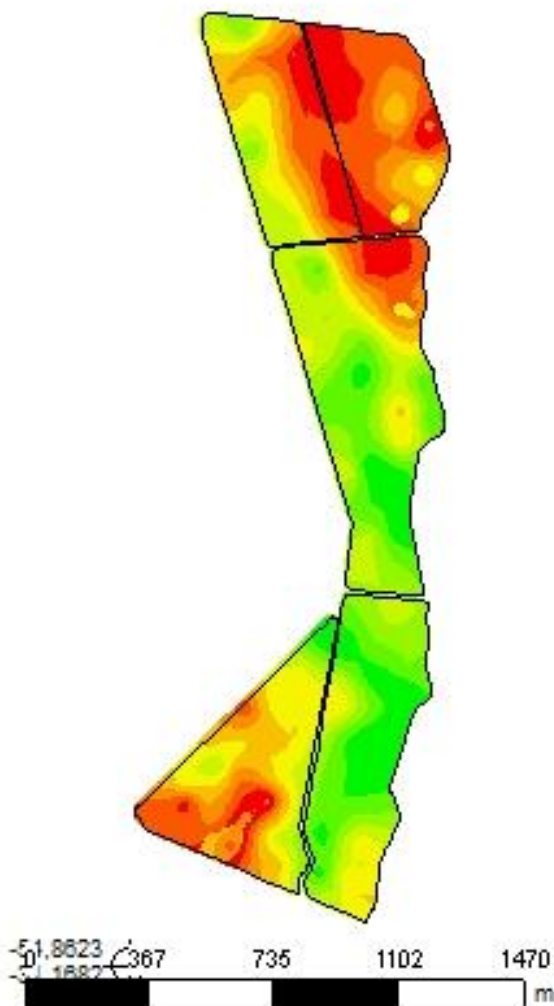

Granja Santa Catarina - Triângulo, 15, Tranqueiras e Eld

KCL - Recomendação

Cliente: Mariana Giacomini Frantz
Análise de lucro: Correção de Solo 2021 - Kcl 60sc
 100%dose
Criado: sexta-feira, 2 de julho de 2021
Área de contorno: 123,35 (ha)
Área da tarefa: 128,44 (ha)
Mínimo: 85 (kg/ha)
Máximo: 273 (kg/ha)
Mín Não Zero: 85 (kg/ha)
Média não zero: 176 (kg/ha)
Média: 176 (kg/ha)
Total estimado: 22.572 (kg)

| kg/ha | ha | % |
|-----------|--------------------|-------|
| 85 - 111 | 10,20 | 7,97 |
| 111 - 129 | 15,01 | 11,73 |
| 129 - 147 | 14,45 | 11,29 |
| 147 - 164 | 18,82 | 14,70 |
| 164 - 184 | 16,66 | 13,02 |
| 184 - 205 | 12,47 | 9,74 |
| 205 - 224 | 11,22 | 8,76 |
| 224 - 240 | 17,47 | 13,65 |
| 240 - 273 | 11,67 | 9,12 |
| □ | Contorno de talhão | |