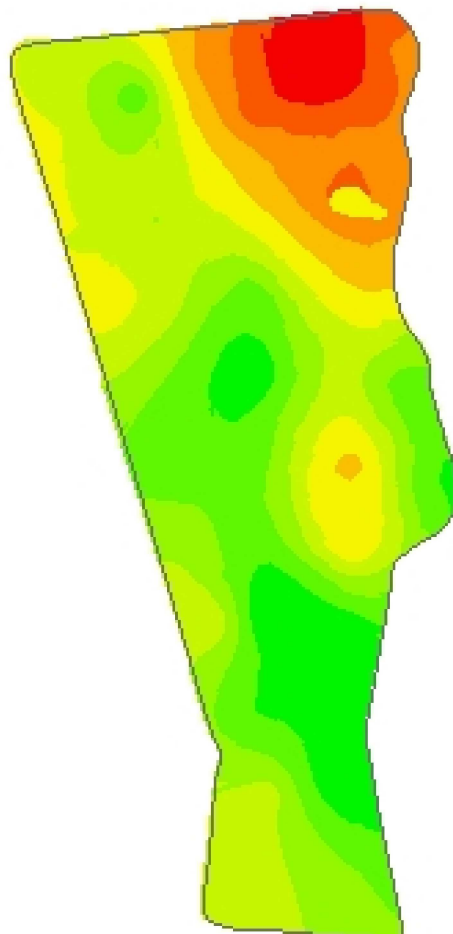

Granja Santa Catarina - Taquareiras

KCL - Recomendação

Cliente: Mariana Giacomini Frantz
Análise de lucro: Correção de Solo 2021 - Kcl
60sc 100%dose
Criado: quinta-feira, 21 de abril de 2022
Área de contorno: 34,92 (ha)
Área da tarefa: 35,46 (ha)
Mínimo: 105 (kg/ha)
Máximo: 288 (kg/ha)
Mín Não Zero: 105 (kg/ha)
Média não zero: 170 (kg/ha)
Média: 170 (kg/ha)
Total estimado: 6.042 (kg)

	kg/ha	ha	%
	105 - 128	3,68	10,40
	128 - 145	6,44	18,20
	145 - 160	6,19	17,51
	160 - 177	8,53	24,13
	177 - 198	3,94	11,14
	198 - 224	1,57	4,44
	224 - 245	2,28	6,44
	245 - 261	1,58	4,47
	261 - 288	1,15	3,27
	Contorno de talhão		