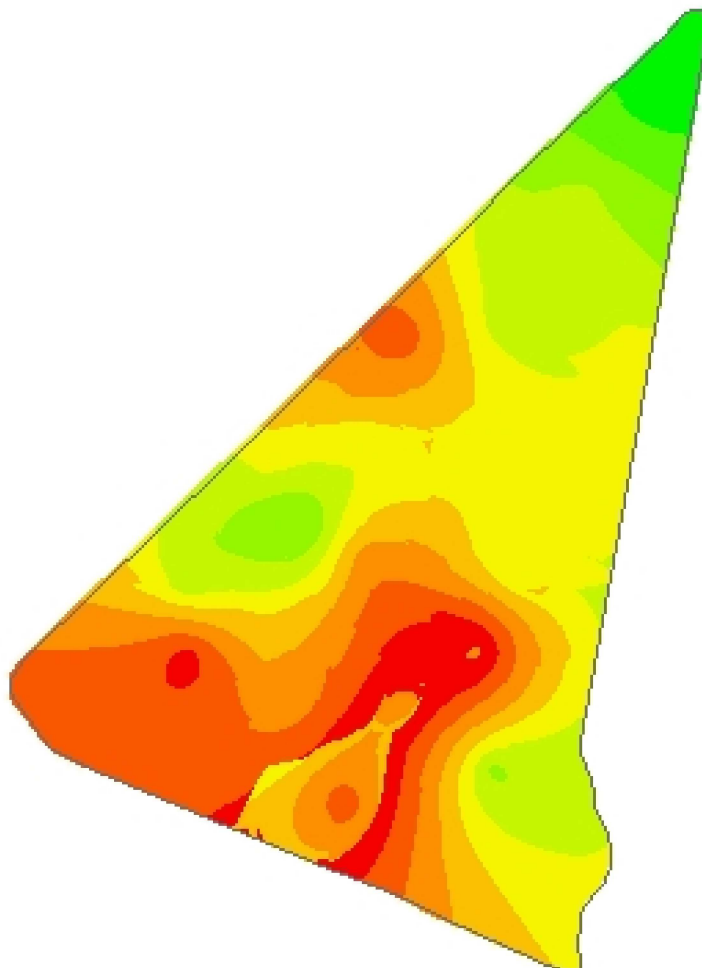

Granja Santa Catarina - Triângulo

KCL - Recomendação

-54,8823
-31,1674

Cliente: Mariana Giacomini Frantz
Análise de lucro: Correção de Solo 2021 - KCL_Manutenção
Criado: quinta-feira, 21 de abril de 2022
Área de contorno: 23,85 (ha)
Área da tarefa: 24,22 (ha)
Mínimo: 89 (kg/ha)
Máximo: 252 (kg/ha)
Mín Não Zero: 89 (kg/ha)
Média não zero: 186 (kg/ha)
Média: 186 (kg/ha)
Total estimado: 4.513 (kg)

	kg/ha	ha	%
	89 - 107	0,58	2,42
	107 - 135	0,47	1,94
	135 - 155	1,13	4,67
	155 - 169	4,11	16,98
	169 - 183	6,13	25,31
	183 - 198	3,34	13,81
	198 - 214	3,26	13,48
	214 - 231	3,95	16,30
	231 - 252	1,23	5,08
	Contorno de talhão		