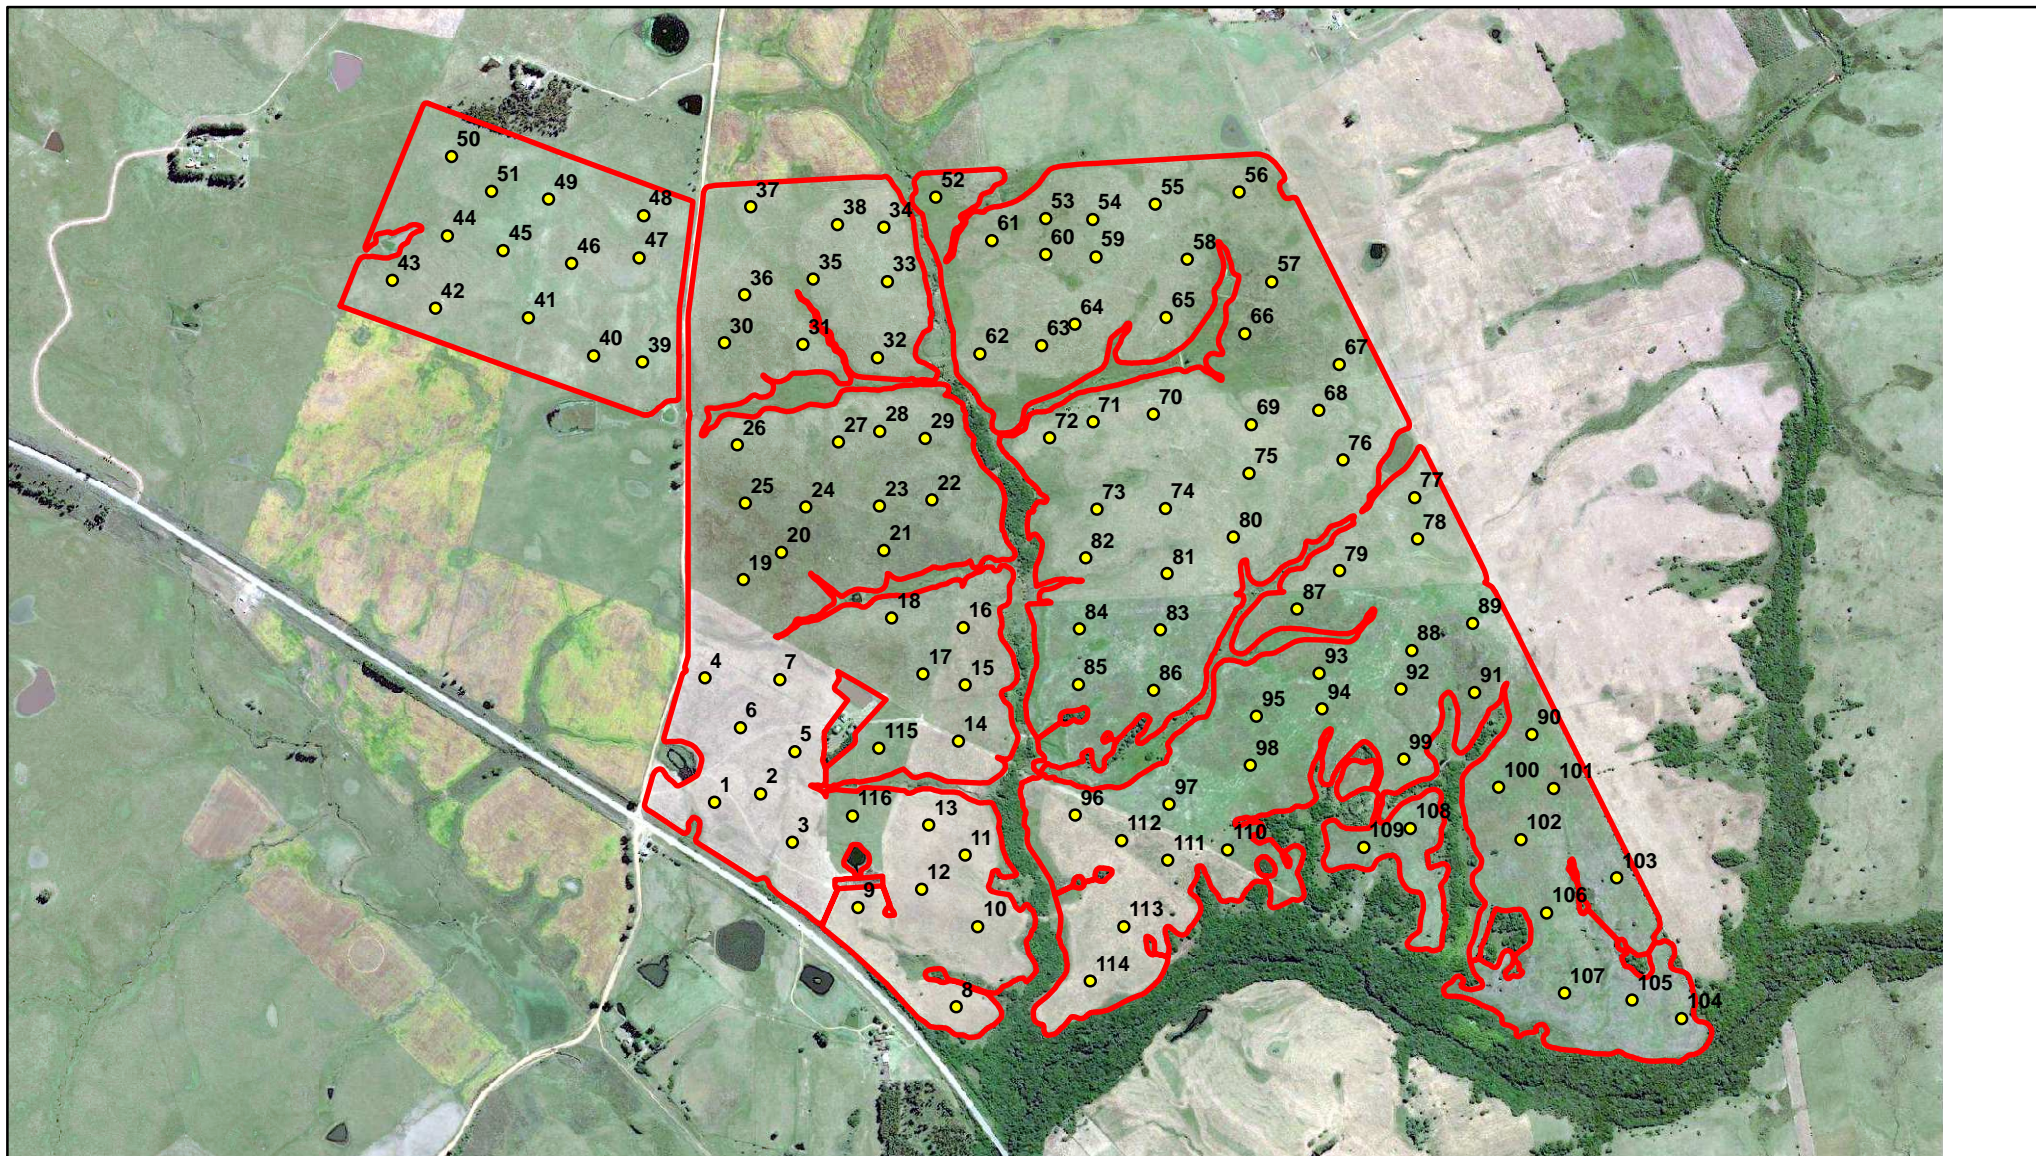

# Faz. St<sup>a</sup> Cândida - Pontos Amostrais

Área mapeada - 351,84 ha

Agronatura Consultoria e Assessoria

053 33126977