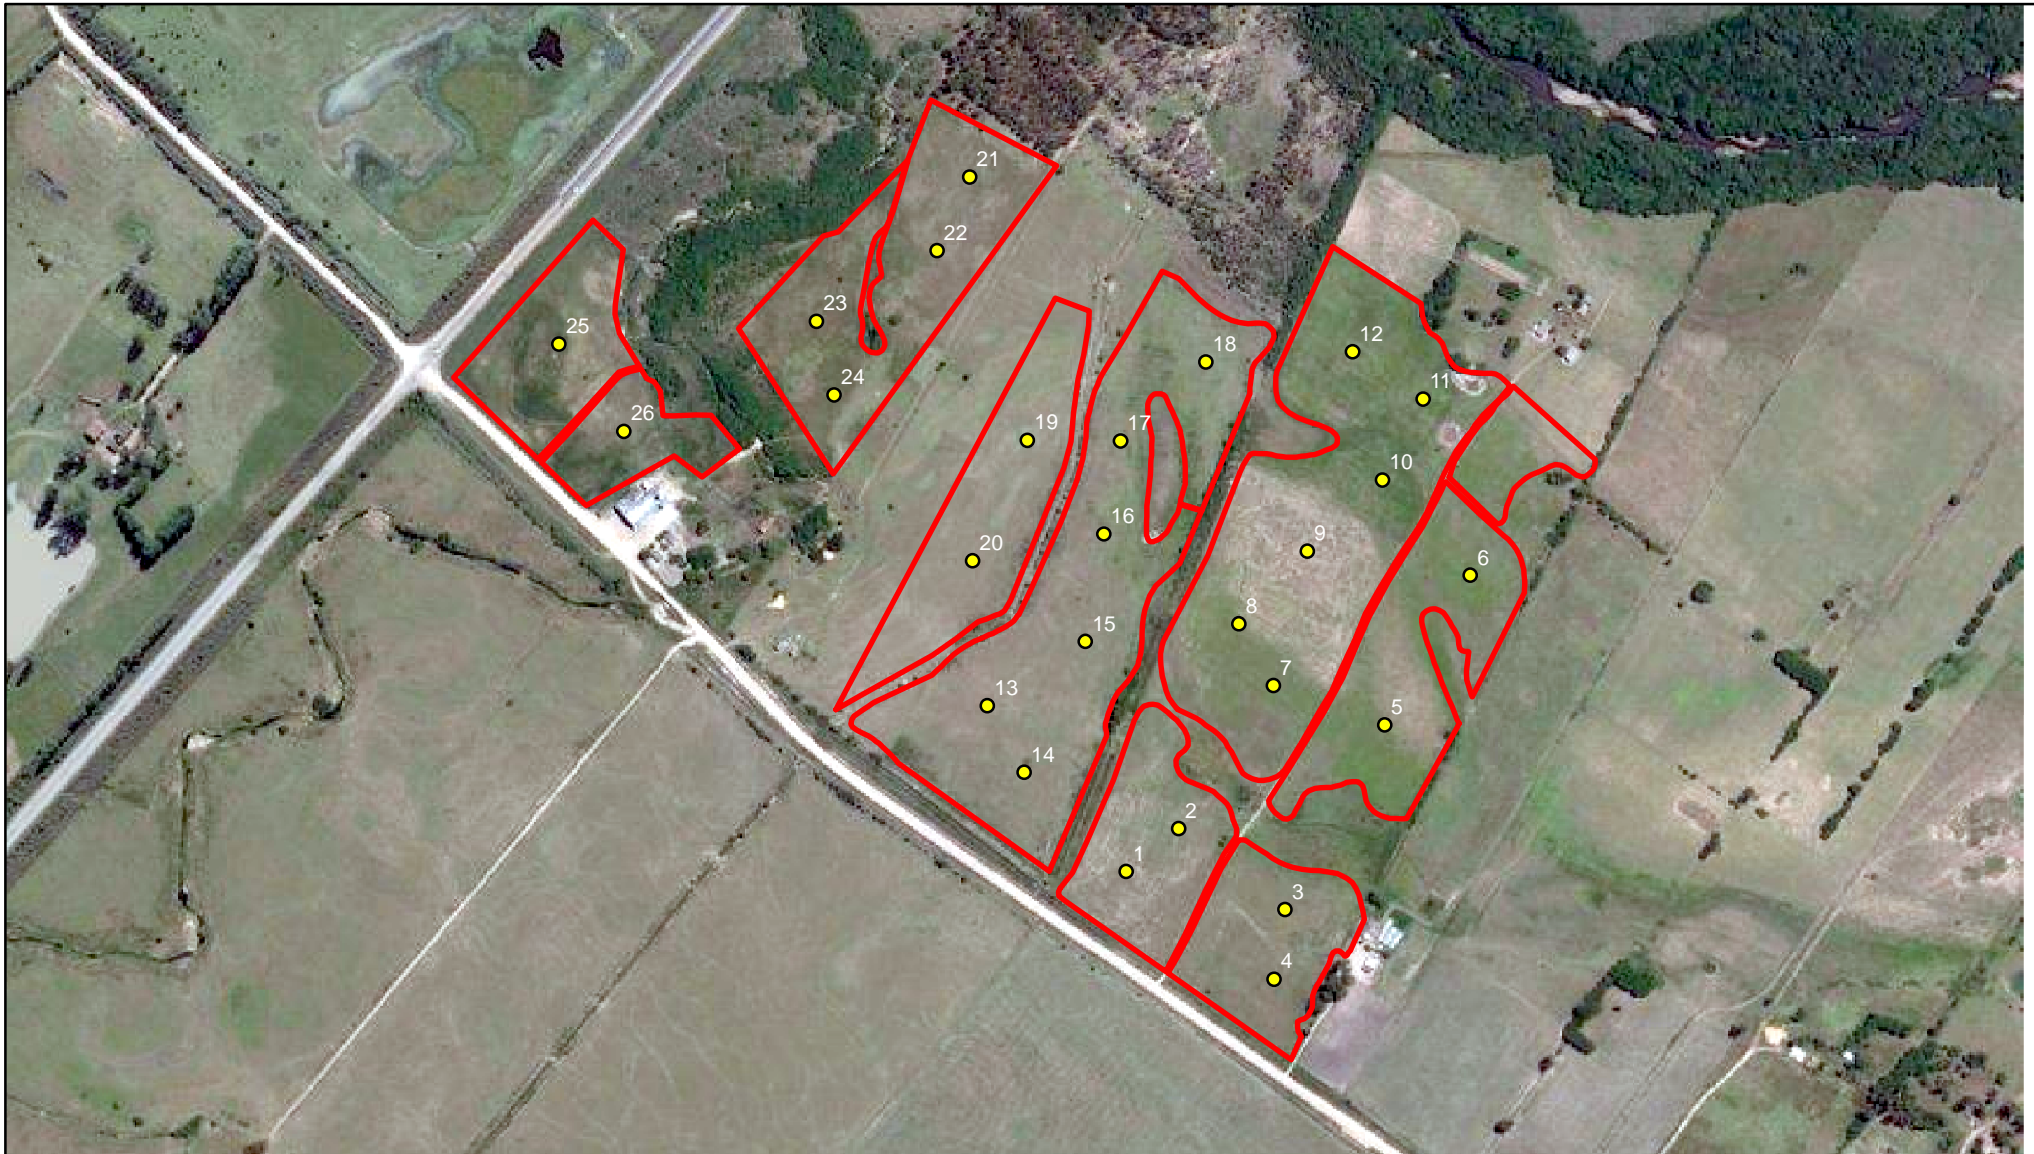

Pontos Amostrais - BR

Área mapeada - 27,73 ha

Agronatura Consultoria e Assessoria

053 33126977