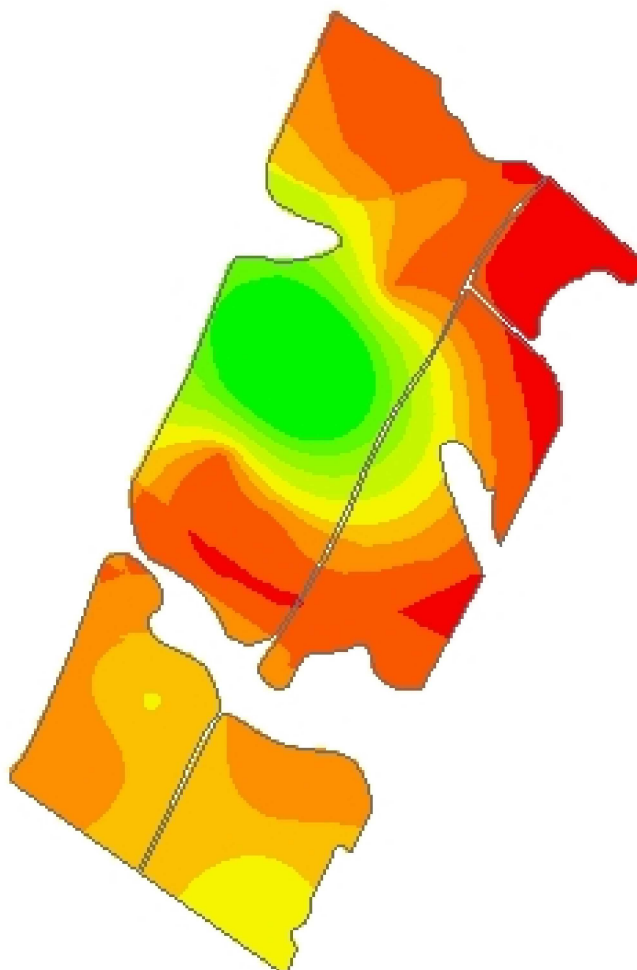

# Corresul - BR Soja

## KCL - Recomendação

**Cliente:** Leonardo Costa da Silva  
**Análise de lucro:** Correção de Solo 2021 - KCL  
**Criado:** quarta-feira, 13 de outubro de 2021  
**Área de contorno:** 13,17 (ha)  
**Área da tarefa:** 13,67 (ha)  
**Mínimo:** 58 (kg/ha)  
**Máximo:** 245 (kg/ha)  
**Mín Não Zero:** 58 (kg/ha)  
**Média não zero:** 175 (kg/ha)  
**Média:** 175 (kg/ha)  
**Total estimado:** 2.390 (kg)

kg/ha	ha	%	
58 - 72	1,06	7,78	□ Contorno de talhão
72 - 98	0,46	3,40	
98 - 127	0,44	3,20	
127 - 152	0,64	4,73	
152 - 172	1,15	8,45	
172 - 185	2,41	17,68	
185 - 198	2,82	20,72	
198 - 215	3,49	25,63	
215 - 245	1,15	8,42	