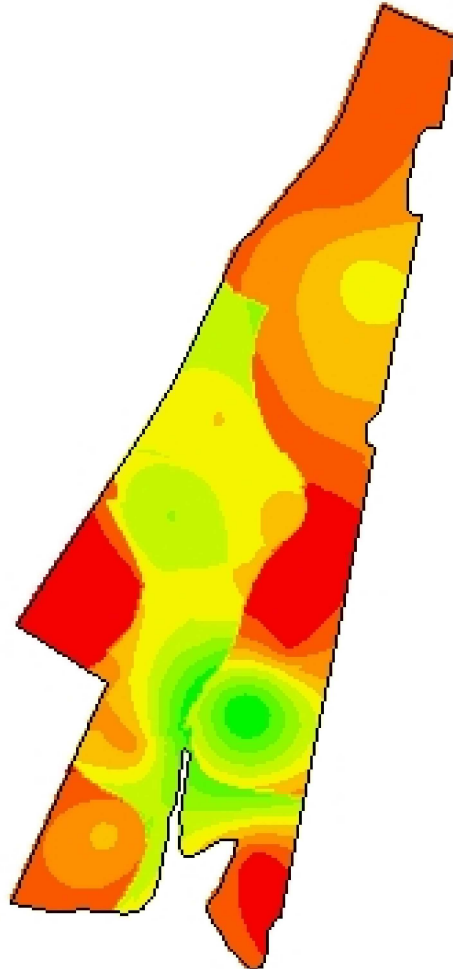

Corresul - Fome Negra

KCL - Recomendação

Cliente: Leonardo Costa da Silva
Análise de lucro: Correção de Solo 2021 - KCL
Criado: quarta-feira, 13 de outubro de 2021
Área de contorno: 14,63 (ha)
Área da tarefa: 15,01 (ha)
Mínimo: 159 (kg/ha)
Máximo: 208 (kg/ha)
Mín Não Zero: 159 (kg/ha)
Média não zero: 191 (kg/ha)
Média: 191 (kg/ha)
Total estimado: 2.866 (kg)

kg/ha	ha	%	
159 - 170	0,18	1,20	□ Contorno de talhão
170 - 175	0,41	2,76	
175 - 180	0,65	4,32	
180 - 184	1,99	13,28	
184 - 188	2,72	18,15	
188 - 192	1,77	11,82	
192 - 196	2,21	14,72	
196 - 200	3,08	20,49	
200 - 208	1,99	13,25	