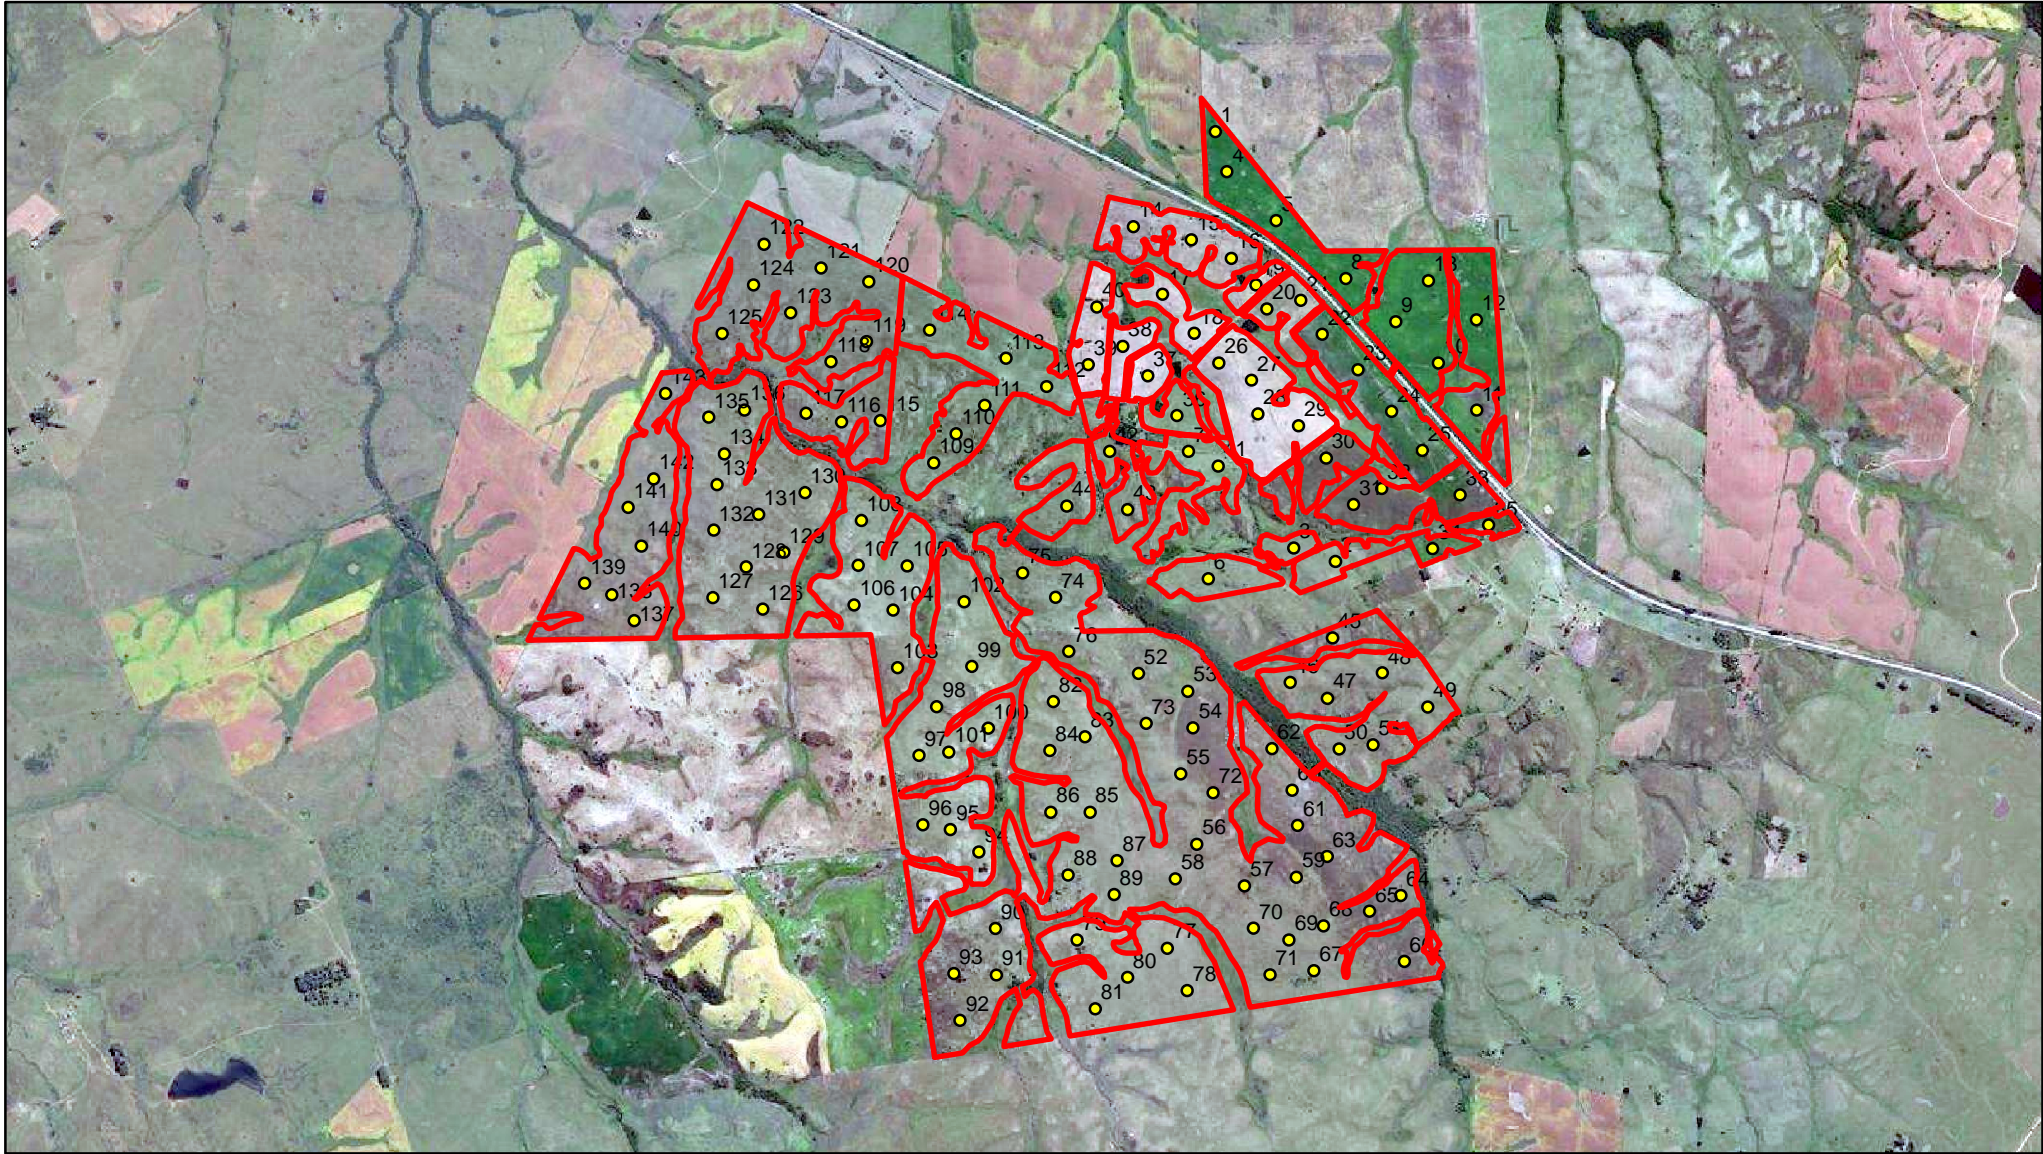

Est. Stº Olavo - Pontos Amostrais

Área mapeada - 1033,52 ha

Agronatura Consultoria e Assessoria

053 33126977