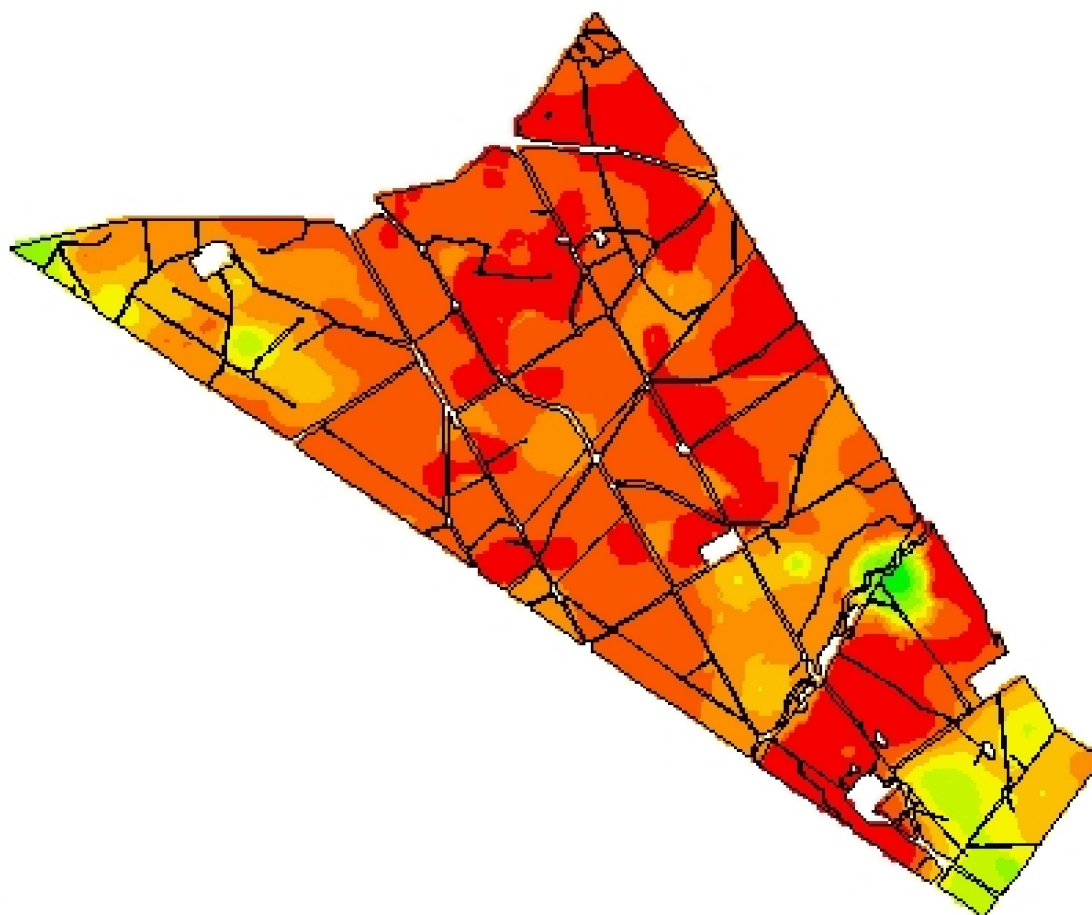

Faz. Basílio - Safra 2021/2022

DAP - SFT - Recomendação

52,8332
32,9607

Cliente: OGM Transações Agrícolas
Análise de lucro: Correção de Solo 2022 - DAP-SFT - Forrageiras
Criado: quinta-feira, 2 de junho de 2022
Área de contorno: 671,46 (ha)
Área da tarefa: 732,33 (ha)
Mínimo: 34 (kg/ha)
Máximo: 200 (kg/ha)
Mín Não Zero: 34 (kg/ha)
Média não zero: 169 (kg/ha)
Média: 169 (kg/ha)
Total estimado: 124.055 (kg)

kg/ha	ha	%
34 - 60	1,28	0,18
60 - 90	1,55	0,21
90 - 115	5,30	0,73
115 - 132	17,05	2,33
132 - 145	27,71	3,79
145 - 157	57,44	7,86
157 - 167	147,14	20,13
167 - 180	297,62	40,72
180 - 200	175,76	24,05
Contorno de talhão		