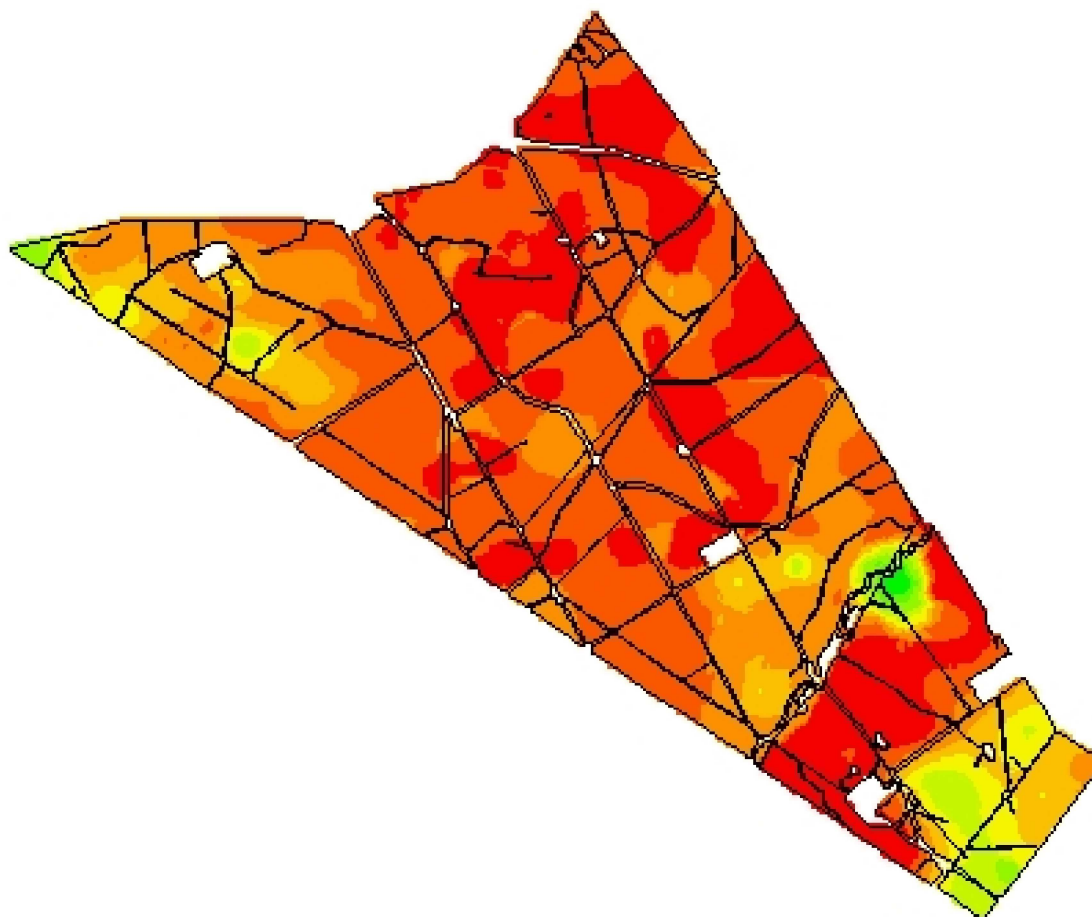

Faz. Basílio - Safra 2021/2022

DAP - SFT - Recomendação

52,8332
32,9607

Cliente: OGM Transações Agrícolas
Análise de lucro: Correção de Solo 2022 - DAP-
SFT- Manutenção Soja
Criado: quinta-feira, 2 de junho de 2022
Área de contorno: 671,46 (ha)
Área da tarefa: 732,33 (ha)
Mínimo: 26 (kg/ha)
Máximo: 154 (kg/ha)
Mín Não Zero: 26 (kg/ha)
Média não zero: 130 (kg/ha)
Média: 130 (kg/ha)
Total estimado: 95.427 (kg)

kg/ha	ha	%
26 - 46	1,28	0,18
46 - 69	1,55	0,21
69 - 88	5,30	0,73
88 - 102	17,05	2,33
102 - 111	27,71	3,79
111 - 120	57,44	7,86
120 - 129	147,14	20,13
129 - 138	297,62	40,72
138 - 154	175,76	24,05
Contorno de talhão		