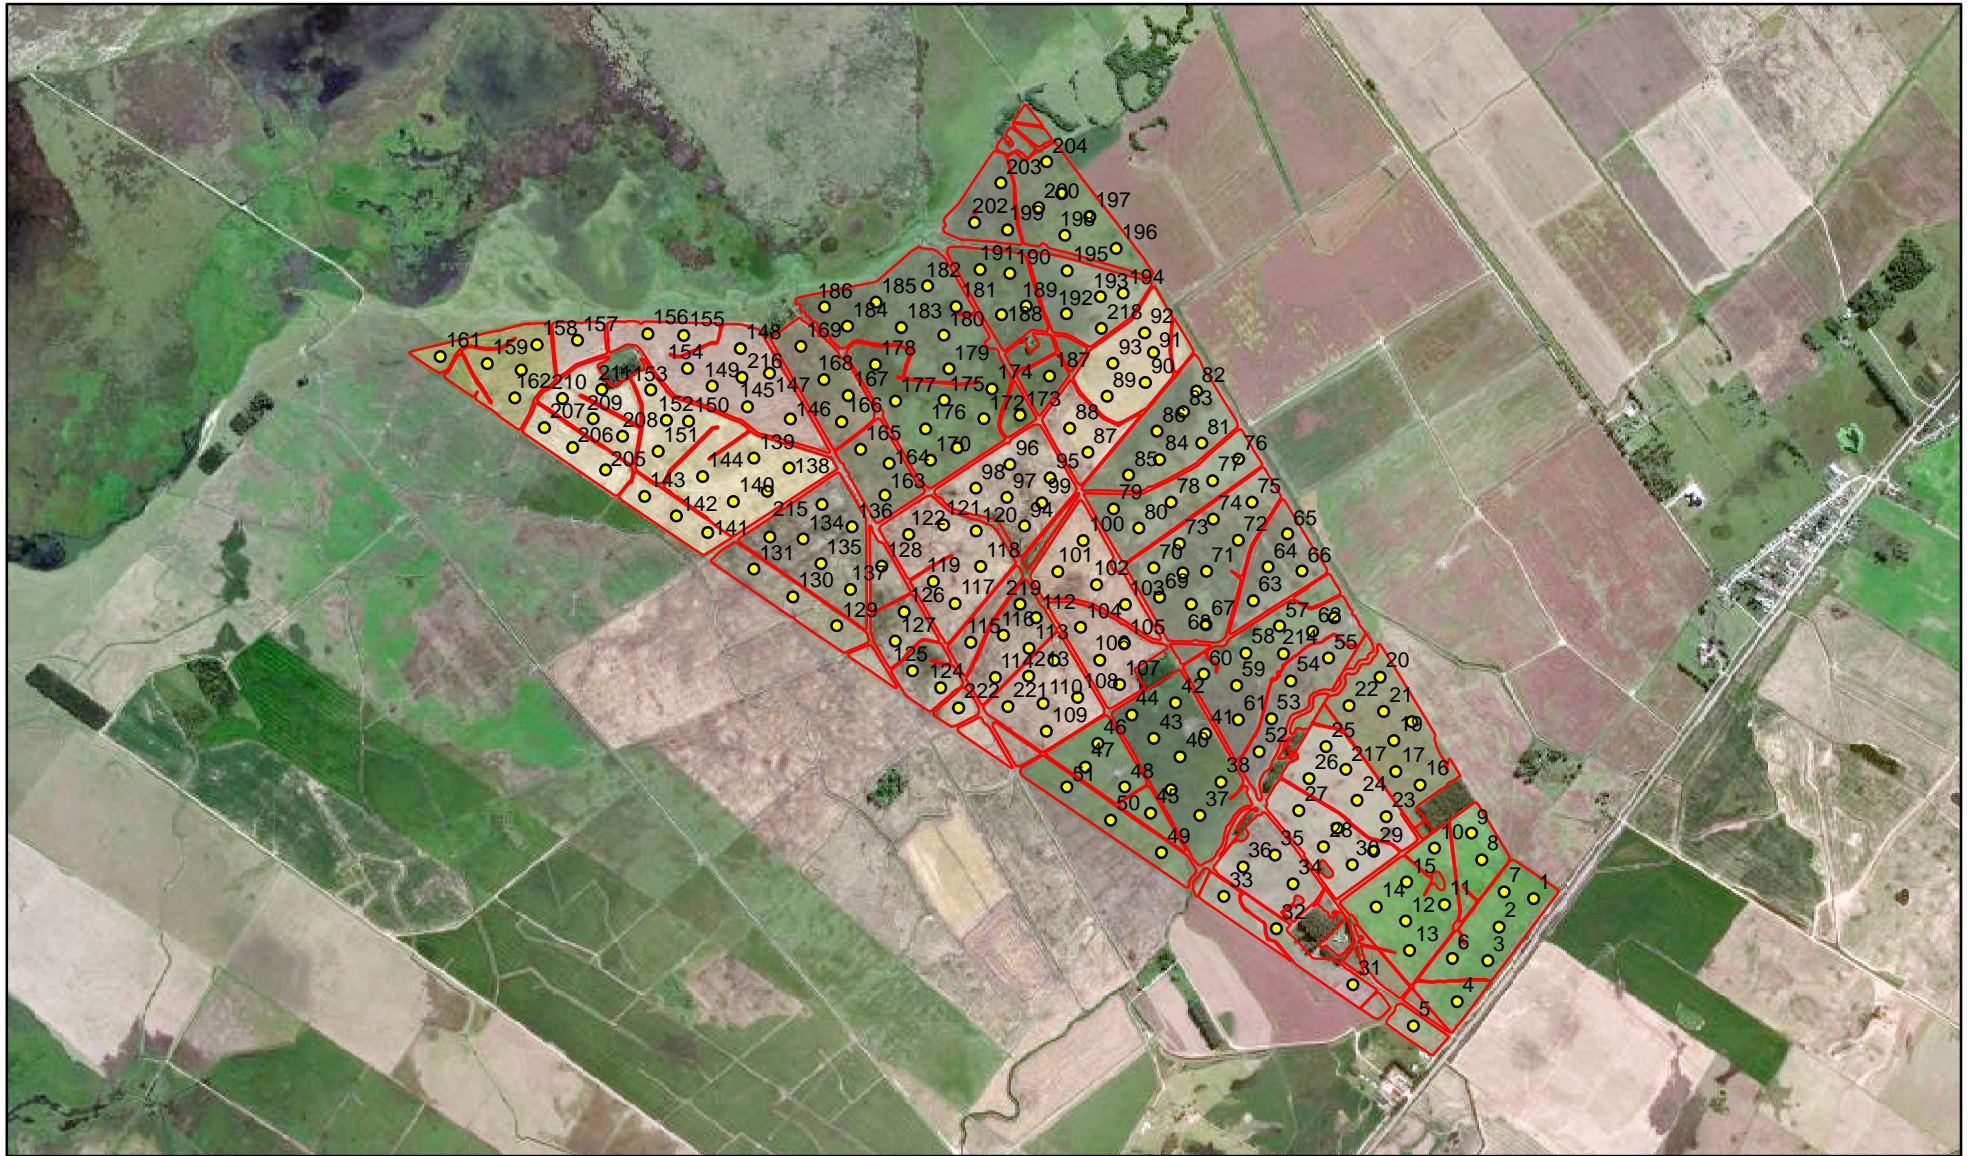

# Pontos Amostrais - Faz. Basílio

Área mapeada - 671,46 ha

Agronatura Consultoria e Assessoria

053 33126977