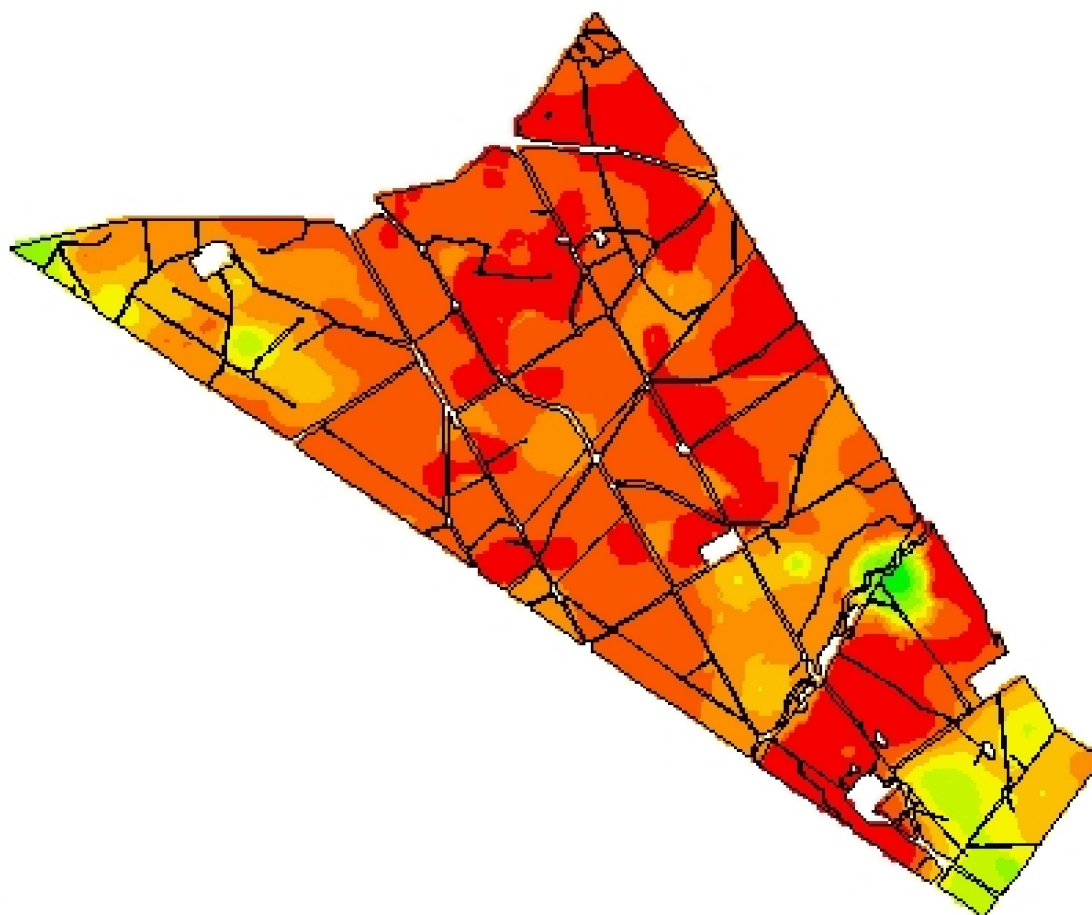

Faz. Basílio - Safra 2021/2022

DAP - SFT - Recomendação

52,8332
32,9607

Cliente: OGM Transações Agrícolas
Análise de lucro: Correção de Solo 2022 - DAP-SFT - Arroz Irrigado
Criado: quinta-feira, 2 de junho de 2022
Área de contorno: 671,46 (ha)
Área da tarefa: 732,33 (ha)
Mínimo: 38 (kg/ha)
Máximo: 223 (kg/ha)
Mín Não Zero: 38 (kg/ha)
Média não zero: 189 (kg/ha)
Média: 189 (kg/ha)
Total estimado: 138.369 (kg)

	kg/ha	ha	%
	38 - 67	1,28	0,18
	67 - 100	1,55	0,21
	100 - 128	5,30	0,73
	128 - 148	17,05	2,33
	148 - 162	27,71	3,79
	162 - 175	57,44	7,86
	175 - 187	147,14	20,13
	187 - 201	297,62	40,72
	201 - 223	175,76	24,05
	Contorno de talhão		