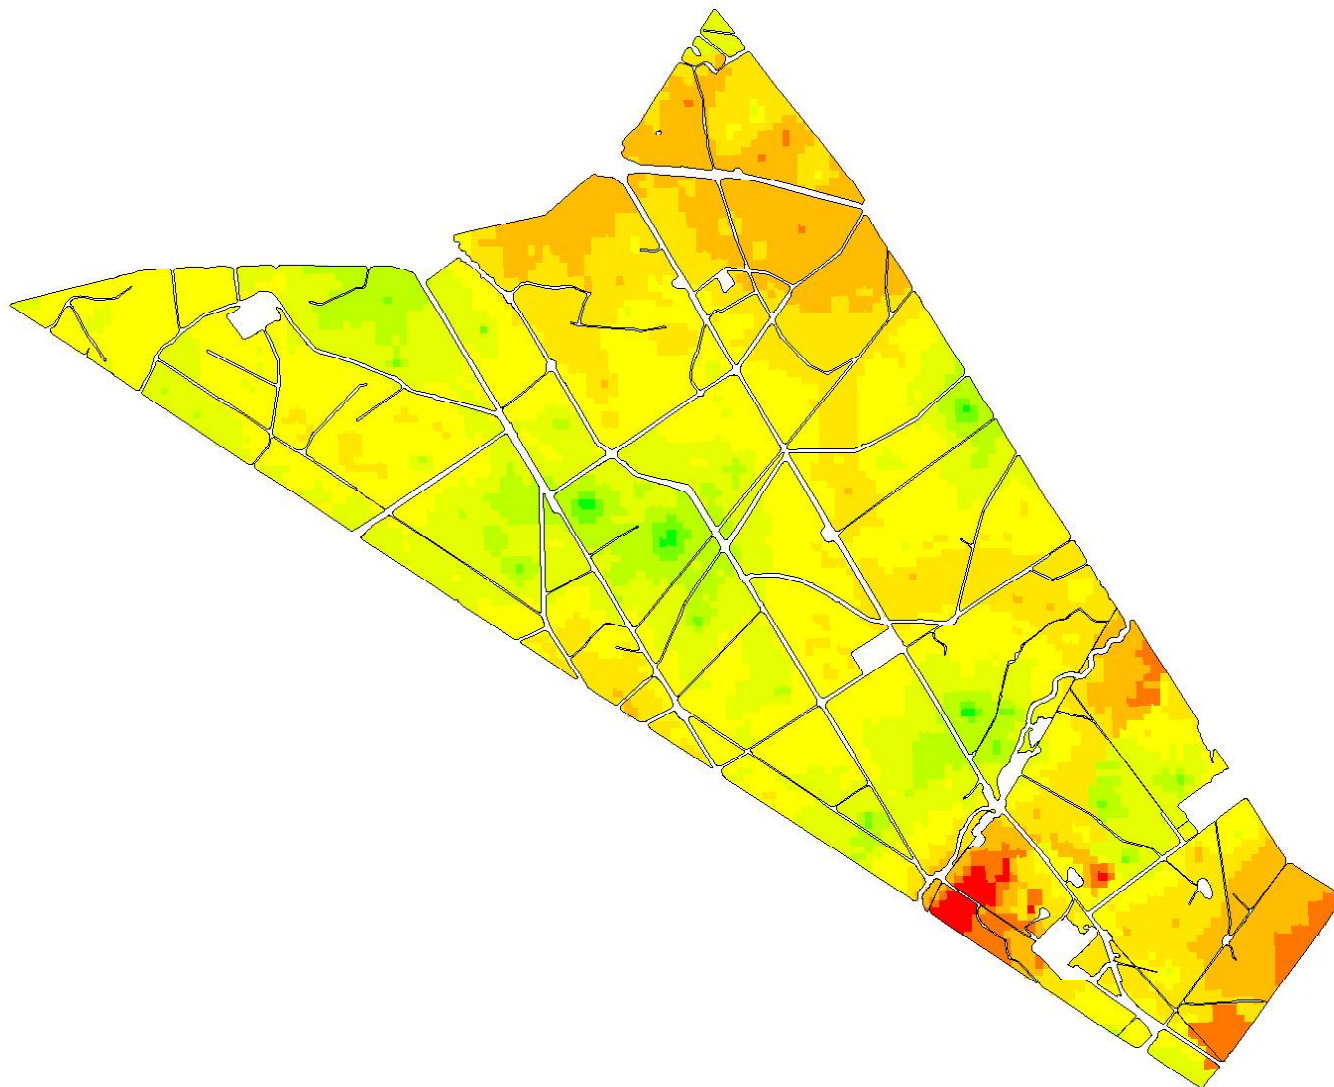

# Fazendo PAP Basílio - 2024 - KCL Recomendação - Arroz Irrigado

Produtor : OGM Transações Agrícolas Ltda

Fazenda : PAP Basílio

Ano : 2024

Operação : Prescrição de Tratamento (Seco)

Área : 669.04 ha

Quantidade Total : 99,800 kg

Taxa Média : 150.00 kg/ha

Taxa Mínima : 122.22 kg/ha

Taxa Máxima : 176.05 kg/ha

Taxa-alvo (Massa)  
(kg/ha)

■	170.07 - 176.05	( 3.7 ha - 0.6%)
■	164.09 - 170.07	( 14.1 ha - 2.1%)
■	158.11 - 164.09	( 81.9 ha - 12.2%)
■	152.13 - 158.11	(137.1 ha - 20.5%)
■	146.15 - 152.13	(232.7 ha - 34.8%)
■	140.16 - 146.15	(147.3 ha - 22.0%)
■	134.18 - 140.16	( 47.4 ha - 7.1%)
■	128.20 - 134.18	( 4.5 ha - 0.7%)
■	122.22 - 128.20	( 0.8 ha - 0.1%)

0 320m

↑  
N

  
**Agronatura**  
consultoria e assessoria