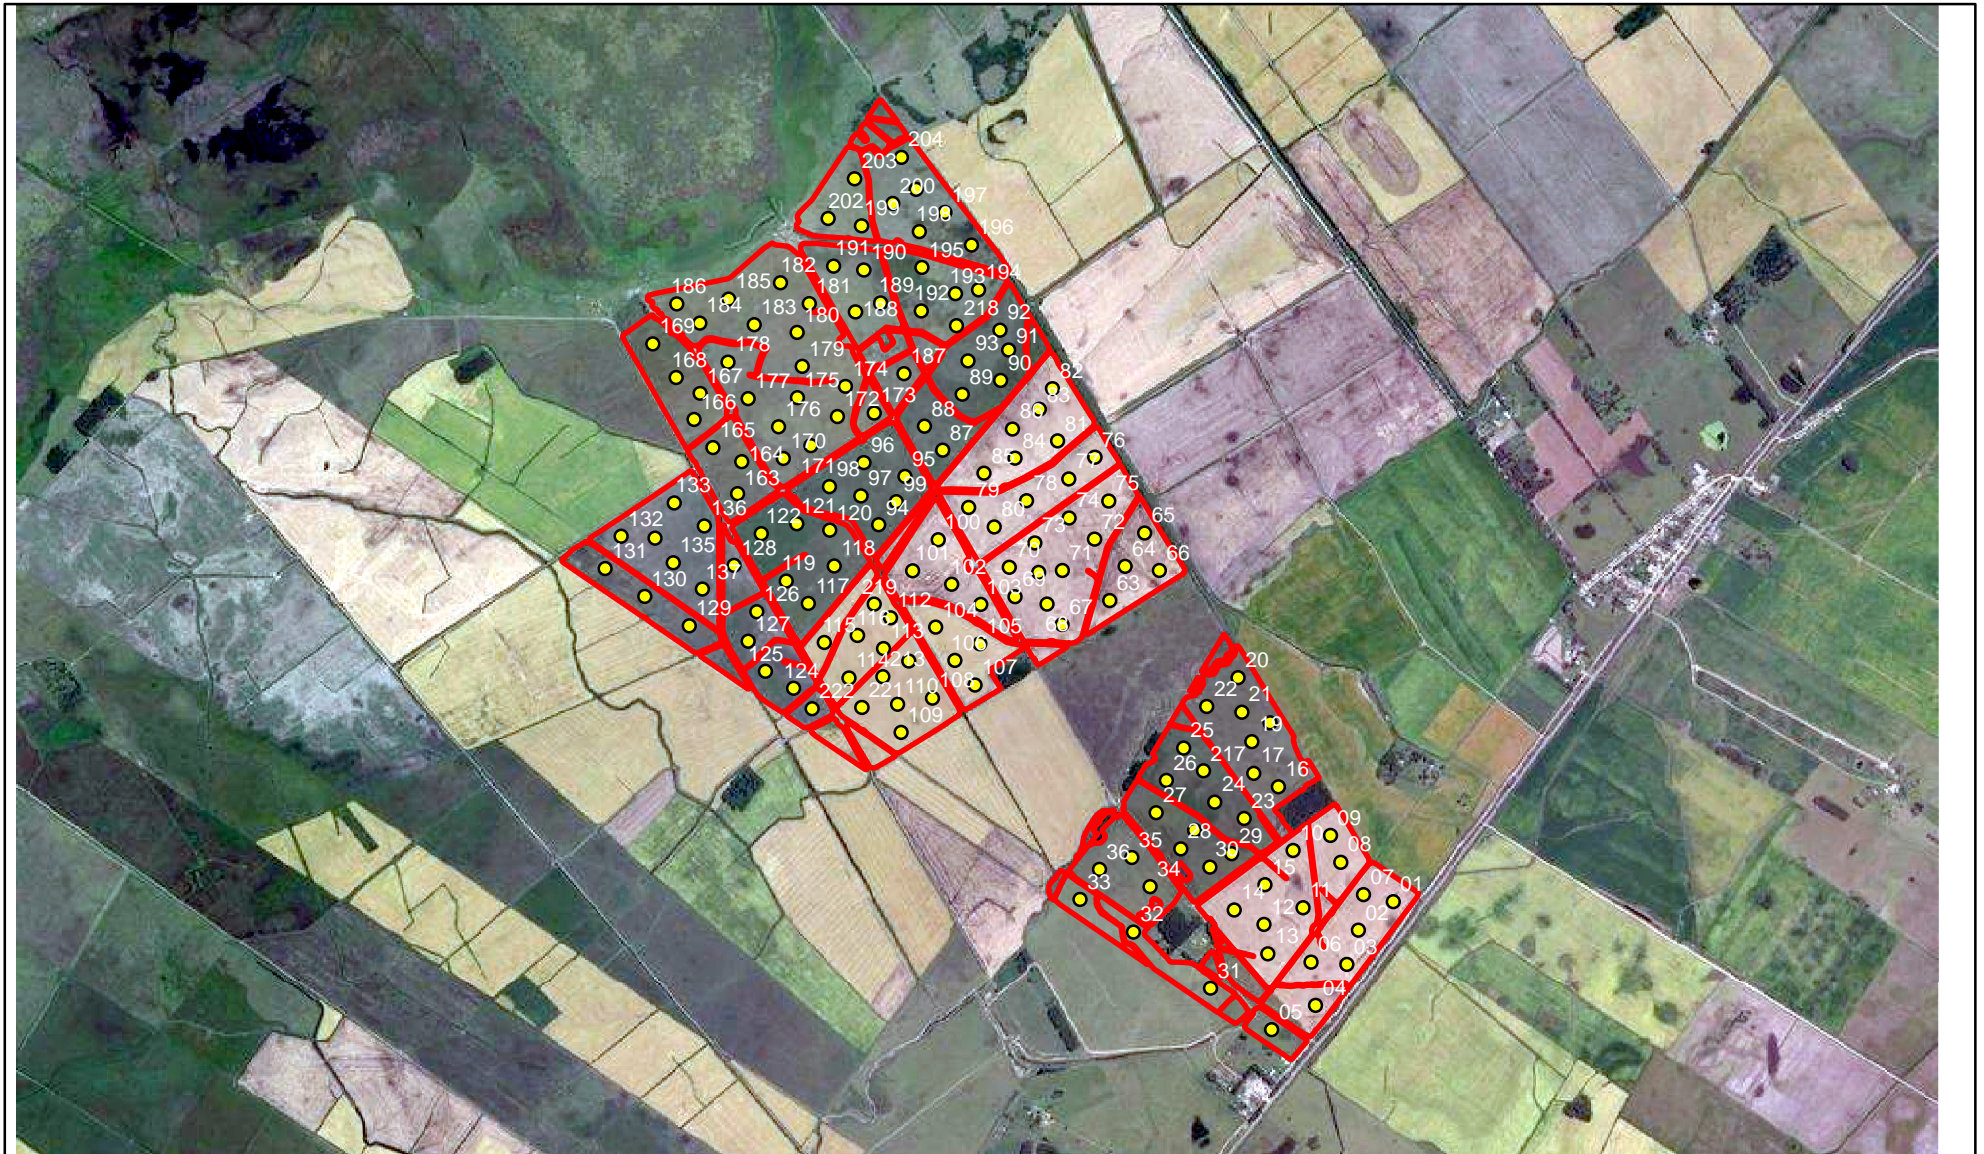

Pontos Amostrais - Faz. Basílio

Área mapeada - 489,92 ha

Agronatura Consultoria e Assessoria

053 33126977