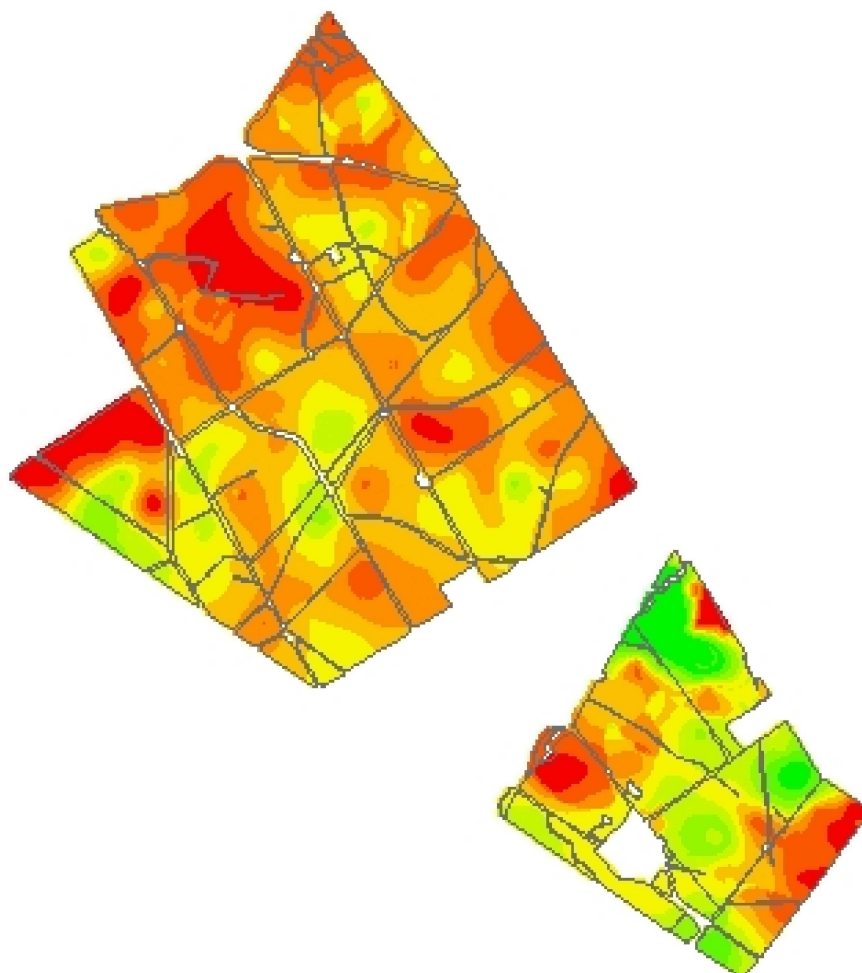

# Faz. Basílio - Safra 2021/2022

## KCL - Recomendação

-52,8193  
-32,9607

**Cliente:** OGM Transações Agrícolas  
**Análise de lucro:** Correção de Solo 2021 -  
 KCL\_Arroz Irrigado  
**Criado:** terça-feira, 14 de dezembro de  
 2021  
**Área de contorno:** 489,92 (ha)  
**Área da tarefa:** 530,84 (ha)  
**Mínimo:** 51 (kg/ha)  
**Máximo:** 205 (kg/ha)  
**Mín Não Zero:** 51 (kg/ha)  
**Média não zero:** 150 (kg/ha)  
**Média:** 150 (kg/ha)  
**Total estimado:** 79.367 (kg)

kg/ha	ha	%
51 - 70	10,35	1,95
70 - 101	6,68	1,26
101 - 123	14,06	2,65
123 - 134	41,57	7,83
134 - 144	92,93	17,51
144 - 153	125,75	23,70
153 - 163	121,53	22,90
163 - 173	84,10	15,85
173 - 205	33,64	6,34
Contorno de talhão		