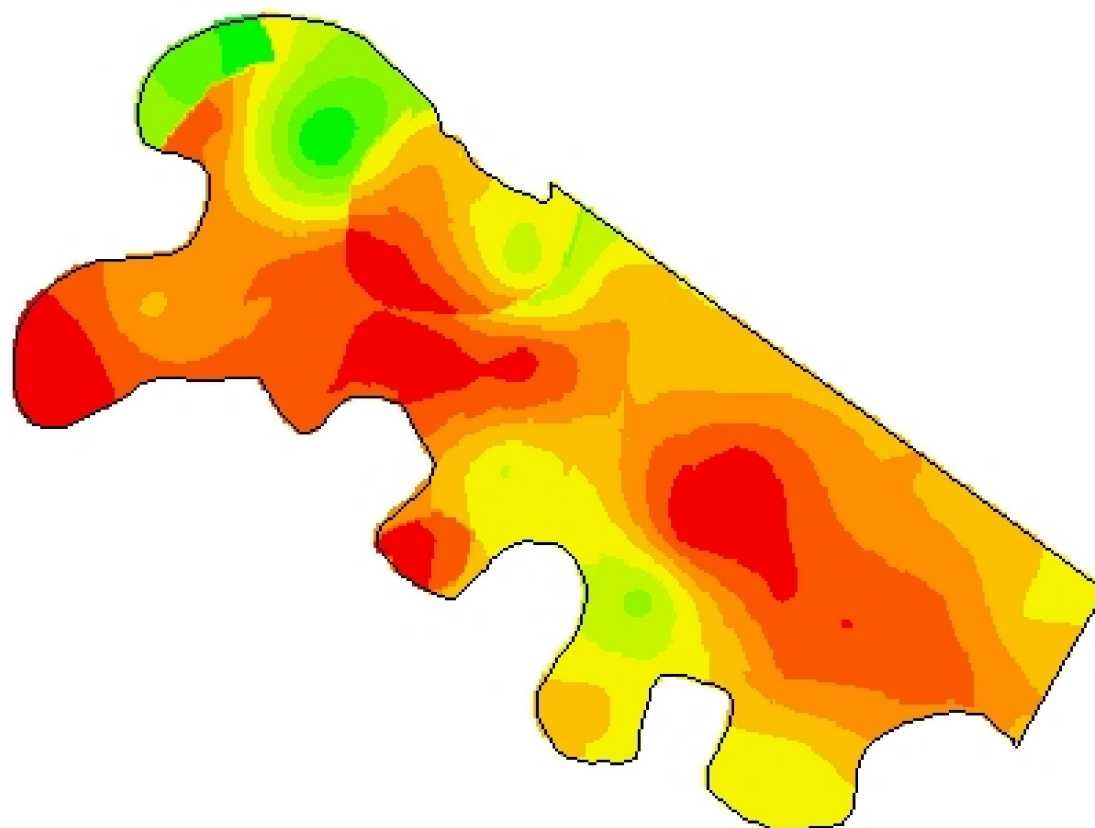

# Dona Genoveva - Pomar 02\_0-20 cm

## DAP - SFT - Recomendação

53,9519  
31,4333

**Cliente:** Renato Kalil  
**Análise de lucro:** Correção de Solo 2022 -  
 DAP\_SFT-Pré-Plantio  
**Criado:** terça-feira, 15 de novembro de  
 2022  
**Área de contorno:** 10,45 (ha)  
**Área da tarefa:** 10,66 (ha)  
**Mínimo:** 319 (kg/ha)  
**Máximo:** 445 (kg/ha)  
**Mín Não Zero:** 319 (kg/ha)  
**Média não zero:** 403 (kg/ha)  
**Média:** 403 (kg/ha)  
**Total estimado:** 4.299 (kg)

kg/ha	ha	%
319 - 341	0,14	1,34
341 - 356	0,26	2,44
356 - 371	0,33	3,09
371 - 384	0,50	4,67
384 - 395	1,64	15,41
395 - 404	2,08	19,56
404 - 413	2,26	21,23
413 - 423	2,29	21,49
423 - 445	1,15	10,77
Contorno de talhão		