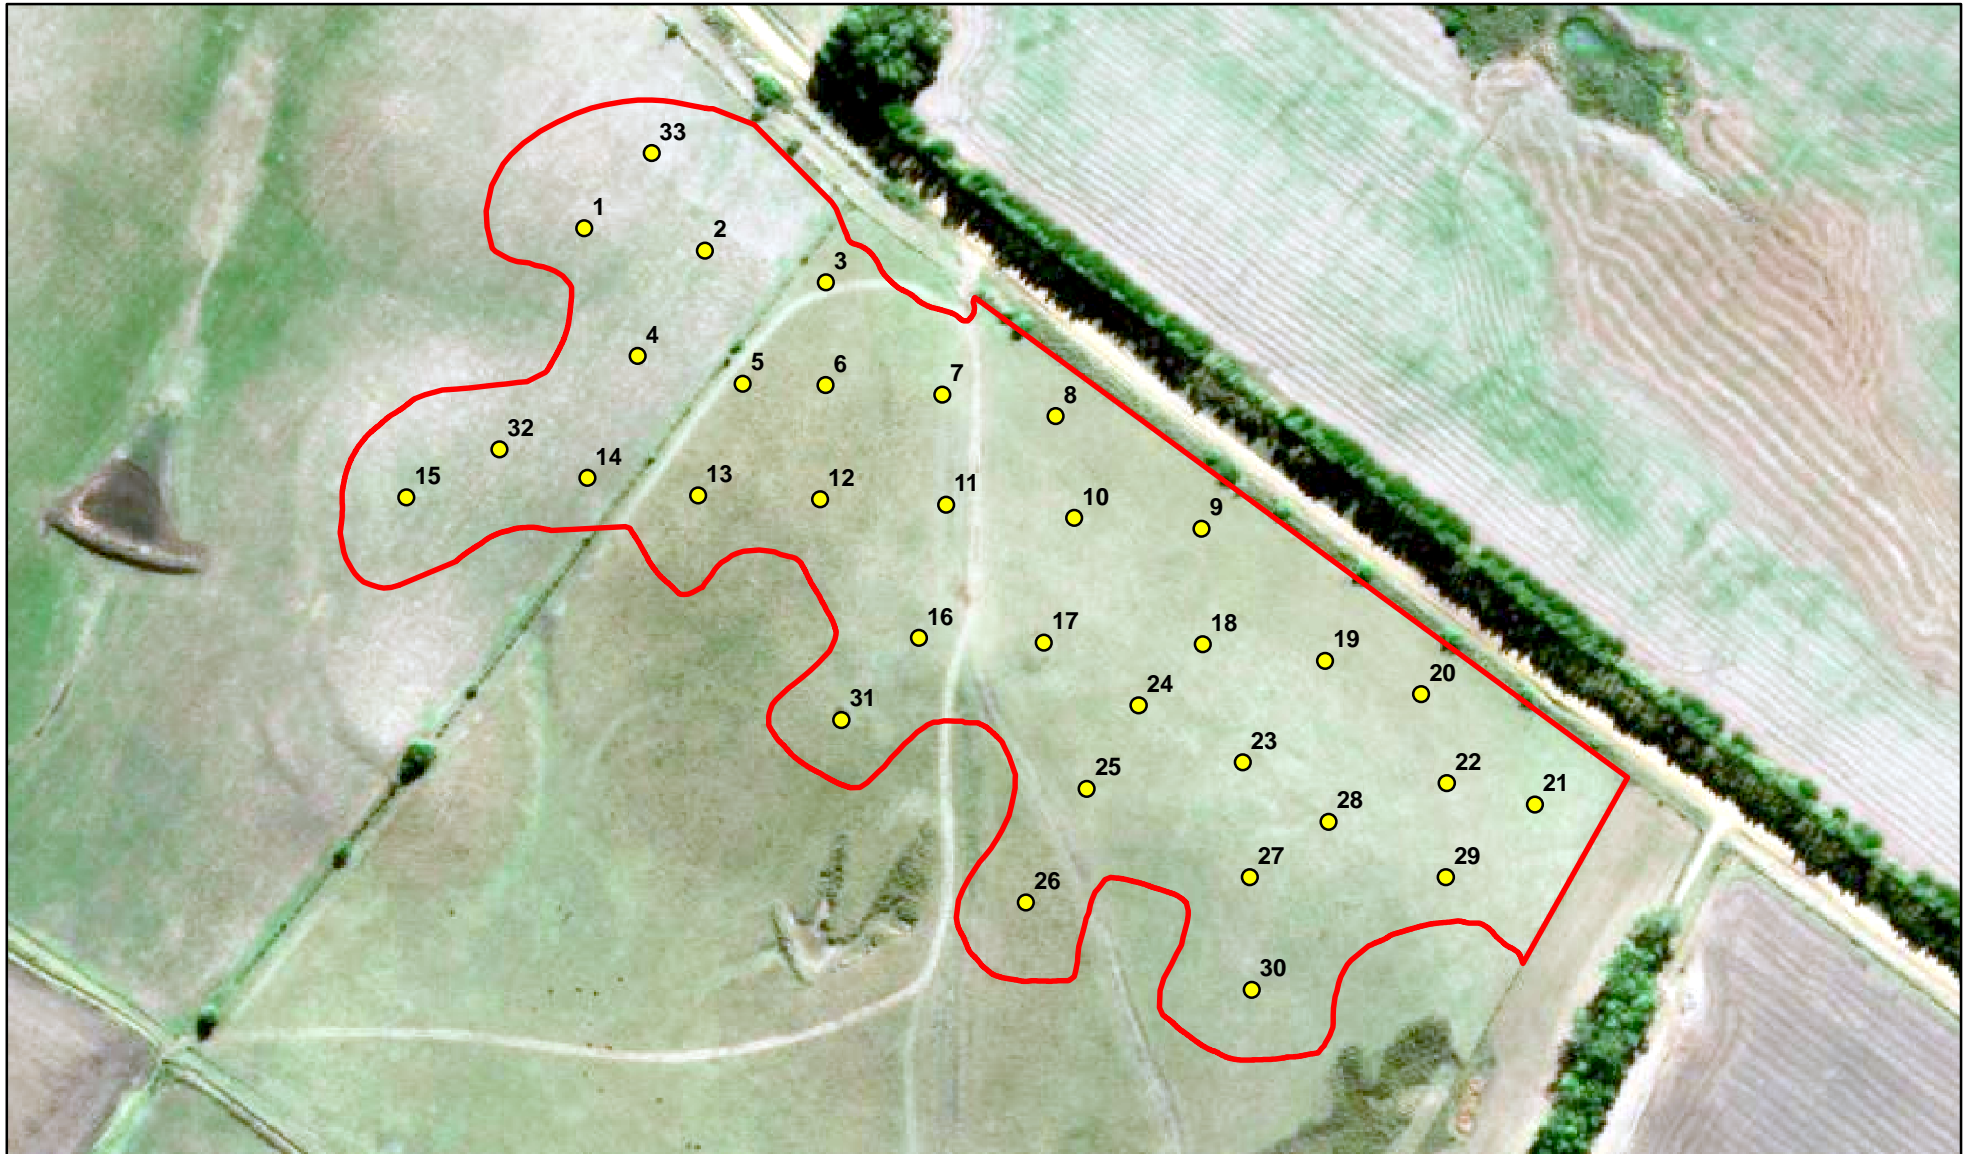

Pomar 02 - Pontos Amostrais

Área mapeada - 10,45 ha

Agronatura Consultoria e Assessoria

053 33126977