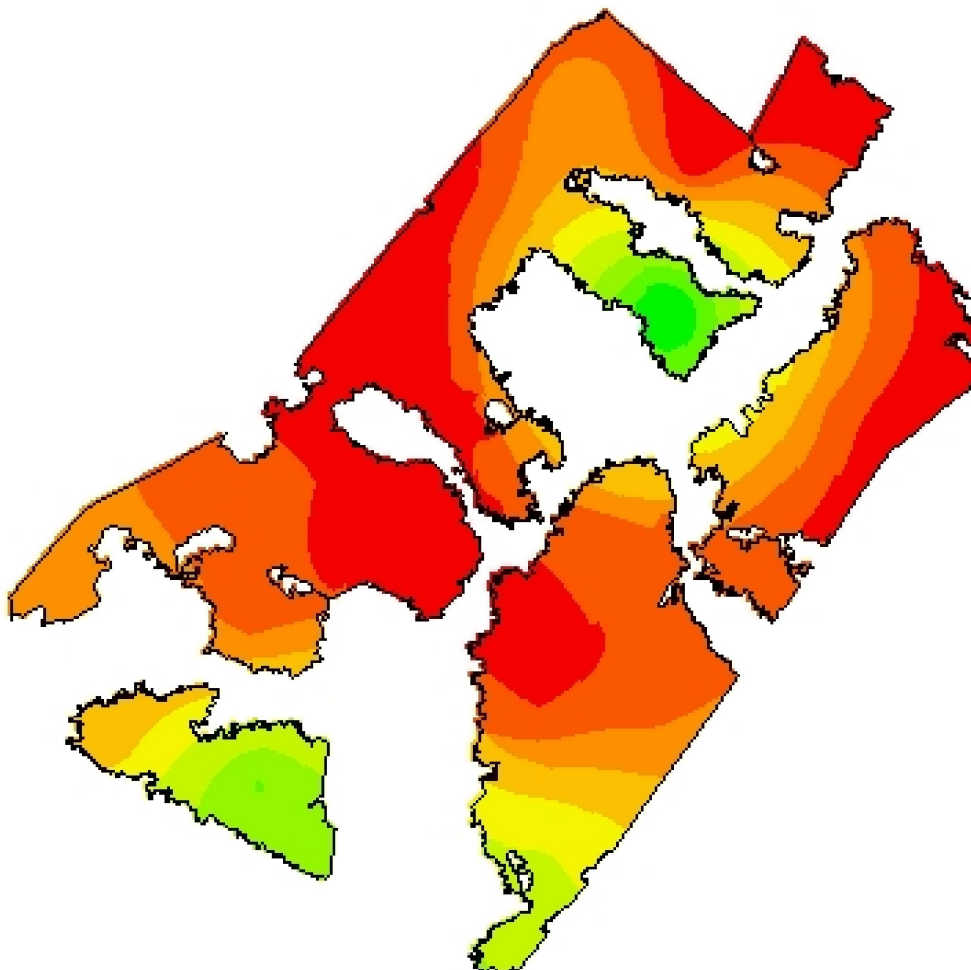

Las Acácias - Área Total

DAP - SFT - Recomendação

-52,5948
-31,6968

Cliente: Friedrich Frey Júnior
Análise de lucro: Correção de Solo 2018 - DAP Forrageiras
Criado: terça-feira, 23 de outubro de 2018
Área de contorno: 42,09 (ha)
Área da tarefa: 44,72 (ha)
Mínimo: 174 (kg/ha)
Máximo: 335 (kg/ha)
Mín Não Zero: 174 (kg/ha)
Média: 299 (kg/ha)
Total estimado: 13.389 (kg)

kg/ha	ha	%	
0	< 0,01	0,00	317 - 335 12,43
174 - 202	0,40	0,90	Contorno de talhã
202 - 220	0,53	1,20	
220 - 240	1,88	4,21	
240 - 260	2,23	4,98	
260 - 277	2,49	5,57	
277 - 293	4,24	9,49	
293 - 306	7,22	16,17	
306 - 317	13,24	29,64	