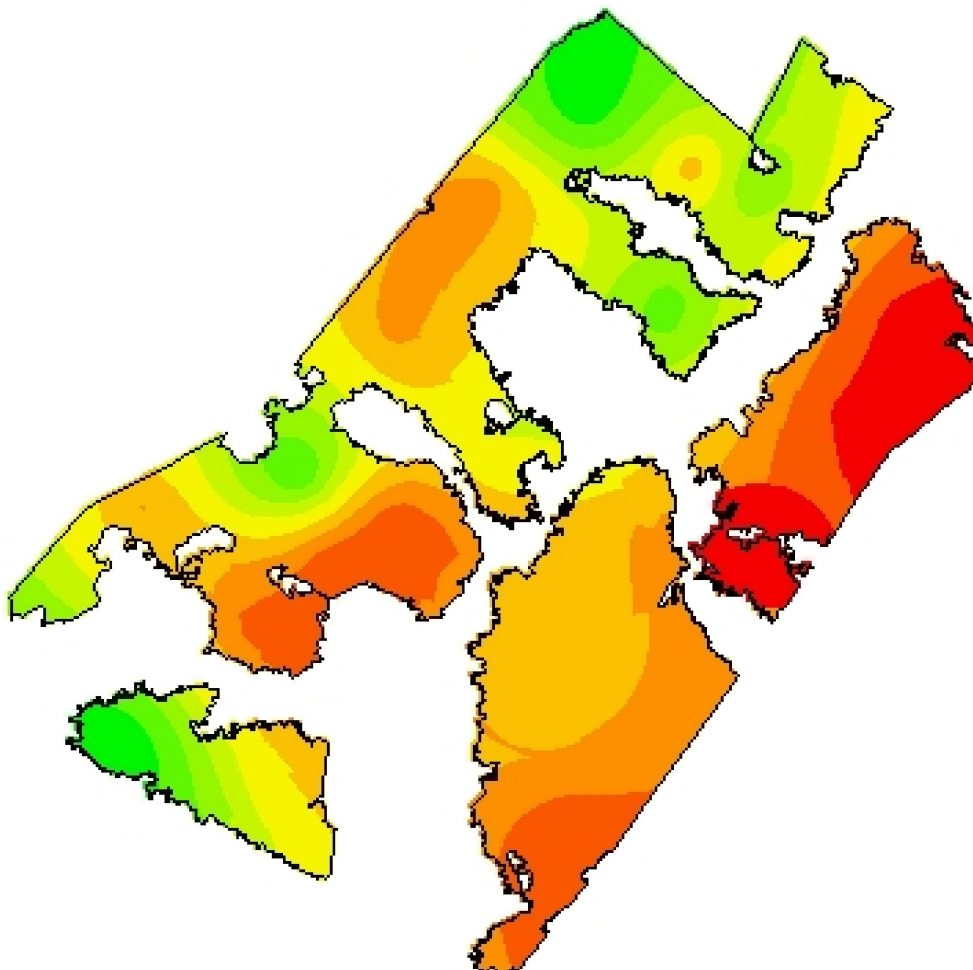

# Las Acácias - Área Total

## KCL - Recomendação

-52,5948  
-31,6968

**Cliente:** Friedrich Frey Júnior  
**Análise de lucro:** Correção de Solo 2018 - Kcl Forrageiras  
**Criado:** terça-feira, 23 de outubro de 2018  
**Área de contorno:** 42,09 (ha)  
**Área da tarefa:** 44,72 (ha)  
**Mínimo:** 76 (kg/ha)  
**Máximo:** 272 (kg/ha)  
**Mín Não Zero:** 76 (kg/ha)  
**Média:** 187 (kg/ha)  
**Total estimado:** 8.364 (kg)

kg/ha	ha	%	
0	< 0,01	0,00	240 - 272 3,68
76 - 108	1,64	3,66	Contorno de talhão
108 - 131	1,80	4,03	
131 - 149	3,57	8,00	
149 - 164	5,17	11,59	
164 - 182	6,09	13,64	
182 - 199	9,45	21,17	
199 - 217	7,79	17,45	
217 - 240	5,46	12,22	