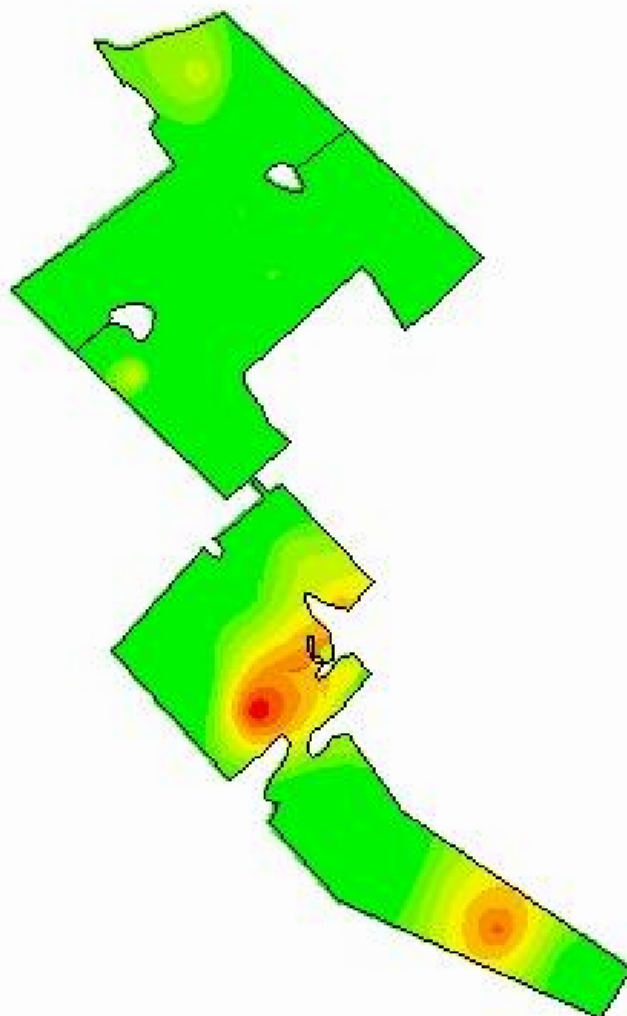

## KCL - Recomendação

**Cliente:** Gesiel Porciúncula dos Santos  
**Análise de lucro:** Correção de Solo 2015 - Kcl  
 60sc 100%dose  
**Criado:** quinta-feira, 23 de novembro de 2017  
**Área de contorno:** 50,03 (ha)  
**Área da tarefa:** 52,27 (ha)  
**Mínimo:** 133 (kg/ha)  
**Máximo:** 299 (kg/ha)  
**Mín Não Zero:** 133 (kg/ha)  
**Média:** 159 (kg/ha)  
**Total estimado:** 7.978 (kg)

kg/ha	ha	%	
0	< 0,01	0,00	281 - 299 0,09
133 - 152	37,14	71,31	Contorno de talhã
152 - 170	3,64	6,98	
170 - 189	3,37	6,47	
189 - 207	2,38	4,57	
207 - 225	2,24	4,31	
225 - 244	1,84	3,53	
244 - 262	1,07	2,05	
262 - 281	0,31	0,59	