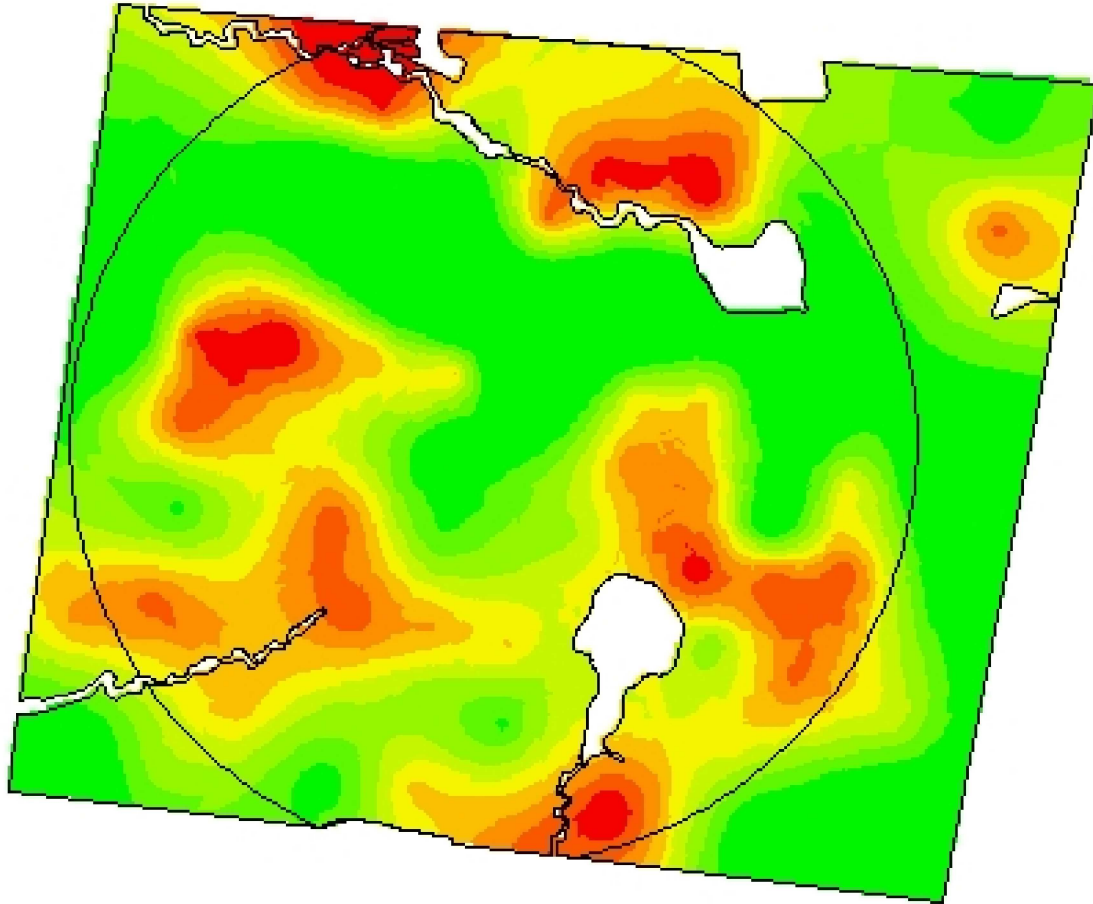

# Haras Santa Maria de Araras - Potreiro Pivô

## KCL - Recomendação

54,1679  
31,5787

**Cliente:** Júlio Bozano  
**Análise de lucro:** Correção de Solo 2021 -  
KCL\_Pastagem\_1º Ano  
**Criado:** quinta-feira, 21 de outubro de  
2021  
**Área de contorno:** 96,45 (ha)  
**Área da tarefa:** 98,23 (ha)  
**Mínimo:** 75 (kg/ha)  
**Máximo:** 215 (kg/ha)  
**Mín Não Zero:** 75 (kg/ha)  
**Média não zero:** 119 (kg/ha)  
**Média:** 119 (kg/ha)  
**Total estimado:** 11.718 (kg)

	kg/ha	ha	%
	75 - 86	29,00	29,53
	86 - 104	11,03	11,23
	104 - 121	11,90	12,12
	121 - 136	10,69	10,89
	136 - 149	11,64	11,86
	149 - 162	9,86	10,04
	162 - 176	7,08	7,21
	176 - 190	4,68	4,77
	190 - 215	2,32	2,37
	Contorno de talhão		