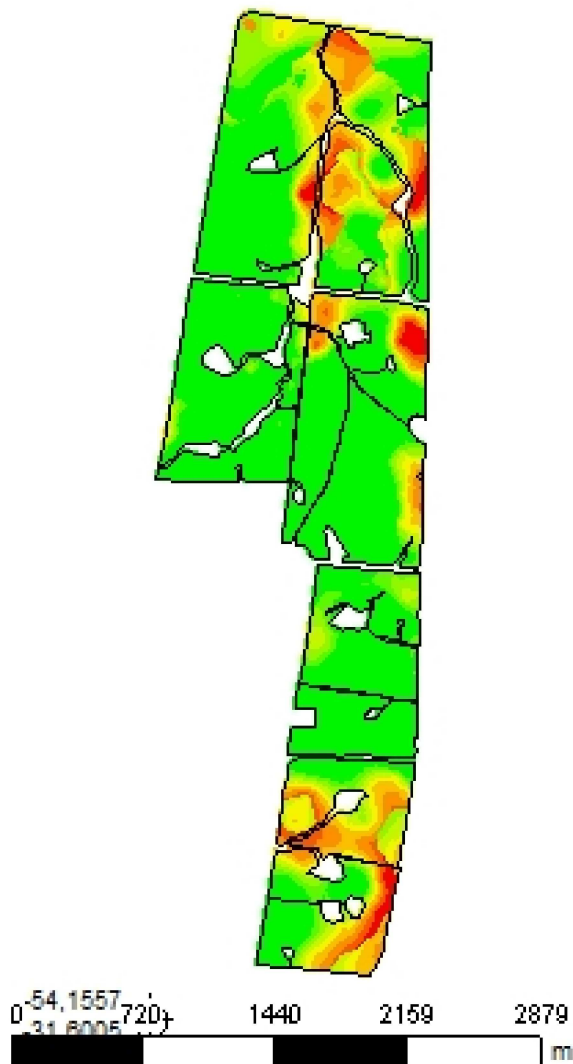

Haras Santa Maria de Araras - Área Estância I

KCL - Recomendação

Cliente: Júlio Bozano
Análise de lucro: Correção de Solo 2017 - Kcl Forrageira
Criado: sexta-feira, 22 de dezembro de 2017
Área de contorno: 476,08 (ha)
Área da tarefa: 511,96 (ha)
Mínimo: 75 (kg/ha)
Máximo: 224 (kg/ha)
Mín Não Zero: 75 (kg/ha)
Média: 107 (kg/ha)
Total estimado: 50.763 (kg)

kg/ha	ha	%	
0	< 0,01	0,00	
75 - 83	304,23	59,67	
83 - 97	32,04	6,28	
97 - 113	34,14	6,70	
113 - 129	33,36	6,54	
129 - 144	29,88	5,86	
144 - 160	31,44	6,17	
160 - 175	24,31	4,77	
175 - 190	12,91	2,53	
			190 - 224 7,59
			Contorno de talhã