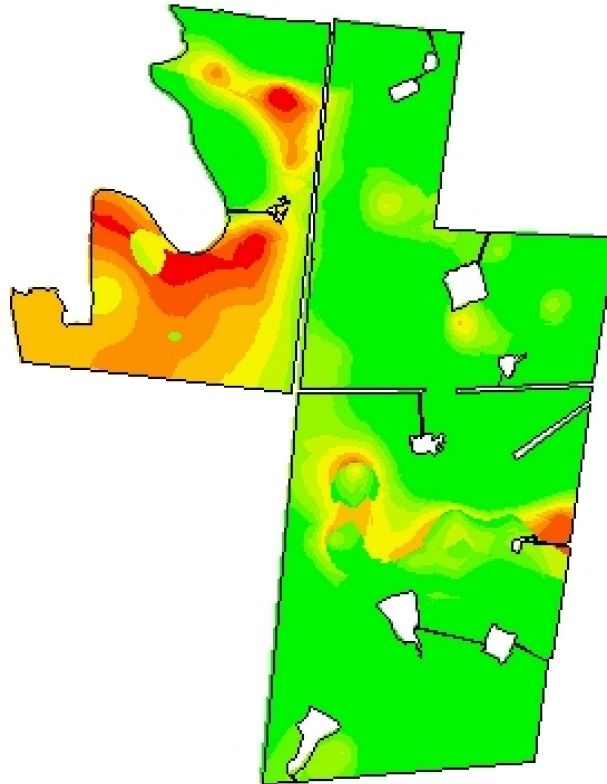

Haras Santa Maria de Araras - Madeira_EspAB_Moinh_Paraiso

KCL - Recomendação

-54,1675
-31,6007

0 329 659 988 1318 m

Cliente: Júlio Bozano
Análise de lucro: Correção de Solo 2018 - Kcl
 Forrageiras
Criado: terça-feira, 18 de dezembro de 2018
Área de contorno: 241,25 (ha)
Área da tarefa: 248,76 (ha)
Mínimo: 75 (kg/ha)
Máximo: 228 (kg/ha)
Mín Não Zero: 75 (kg/ha)
Média: 99 (kg/ha)
Total estimado: 24.625 (kg)

kg/ha	ha	%	191 - 228	3,39	1,37
0	< 0,01	0,00			
75 - 80	146,59	59,10			
80 - 96	19,02	7,67			
96 - 114	20,04	8,08			
114 - 130	11,15	4,50			
130 - 148	12,49	5,03			
148 - 163	17,40	7,01			
163 - 175	10,86	4,38			
175 - 191	7,10	2,86			
			191 - 228	3,39	1,37
			Contorno de talhão		