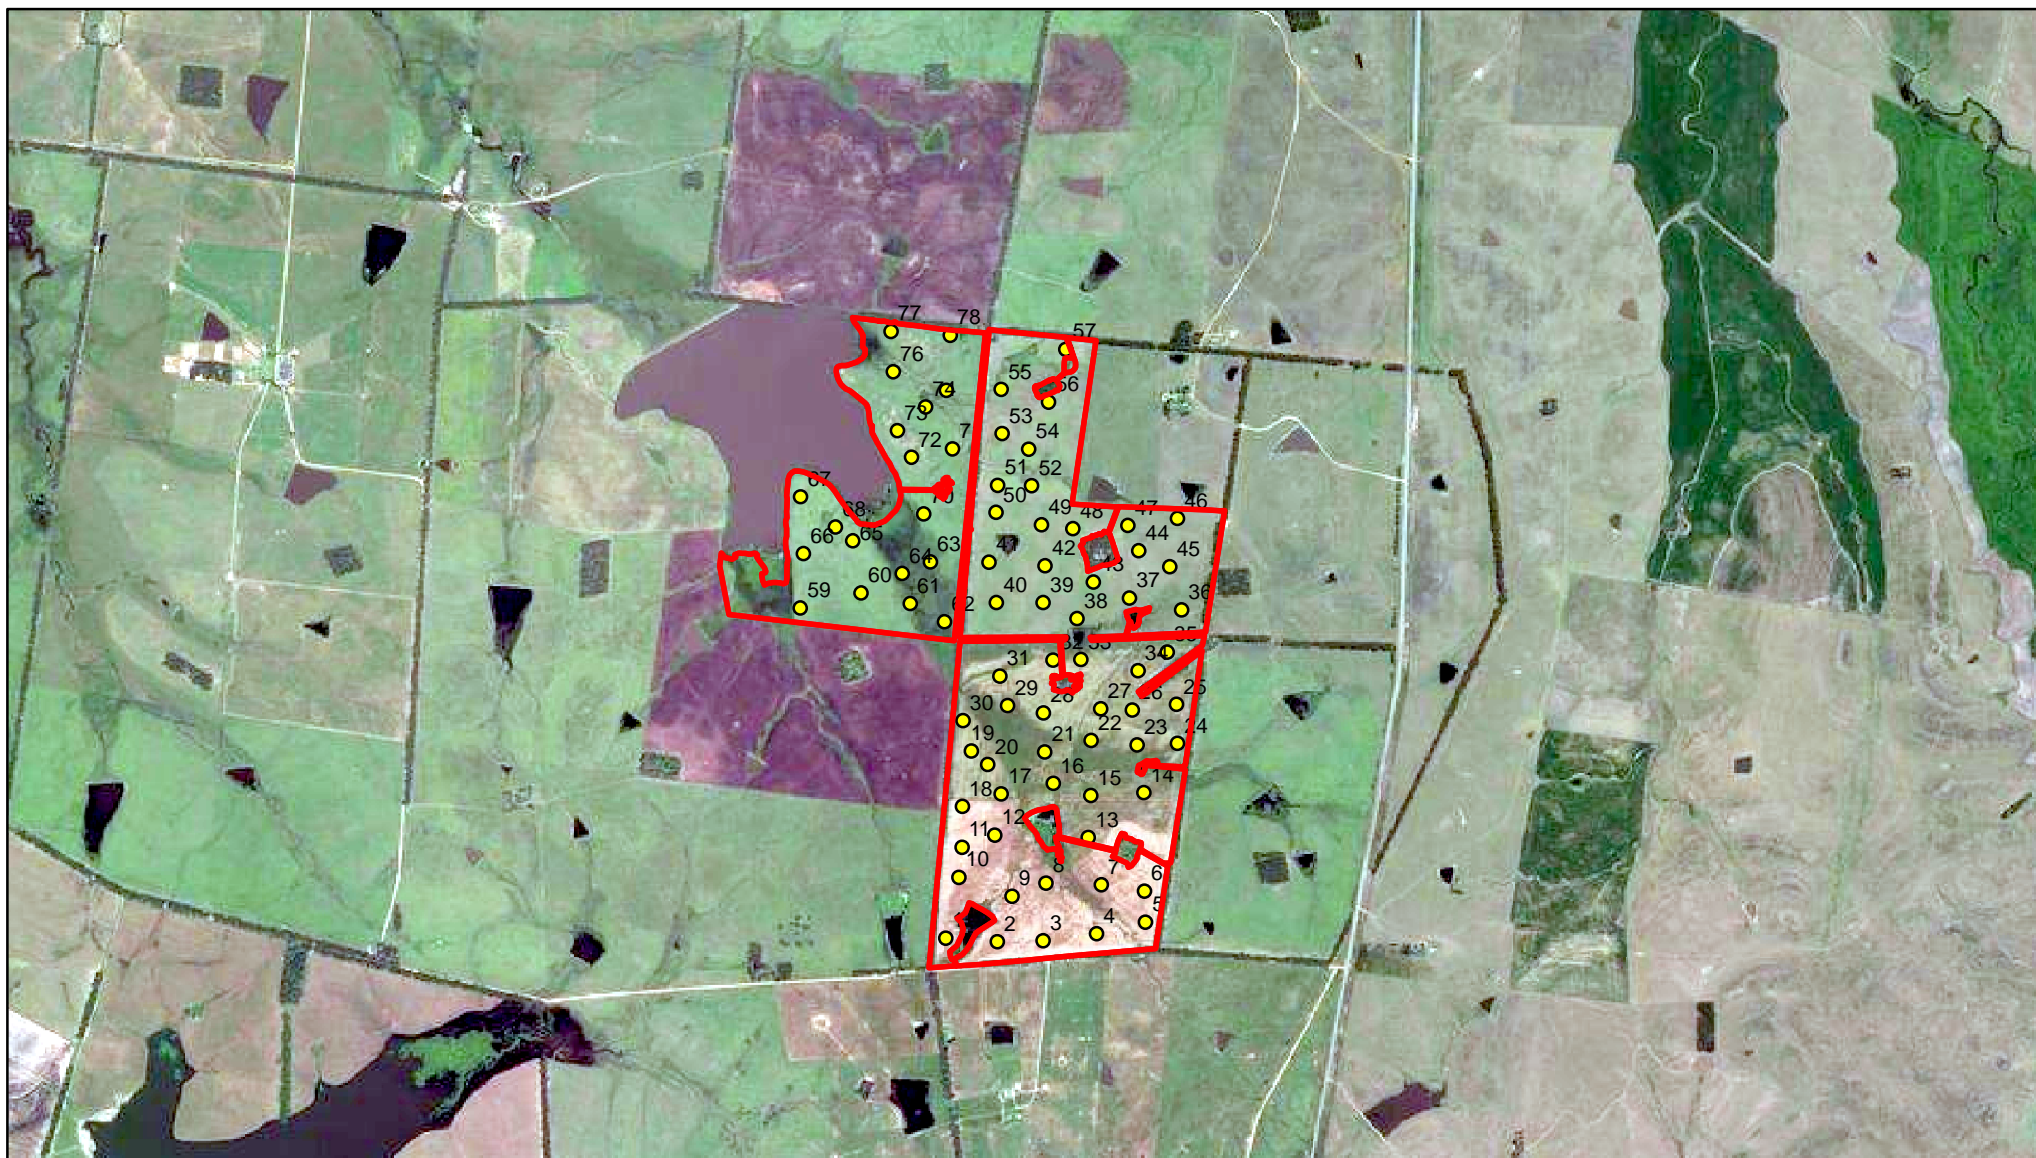

# Malha Amostral - Madeira\_EspAB\_Moinho\_Paraíso

Área mapeada - 241,26 ha

Agronatura Consultoria e Assessoria

053 33126977