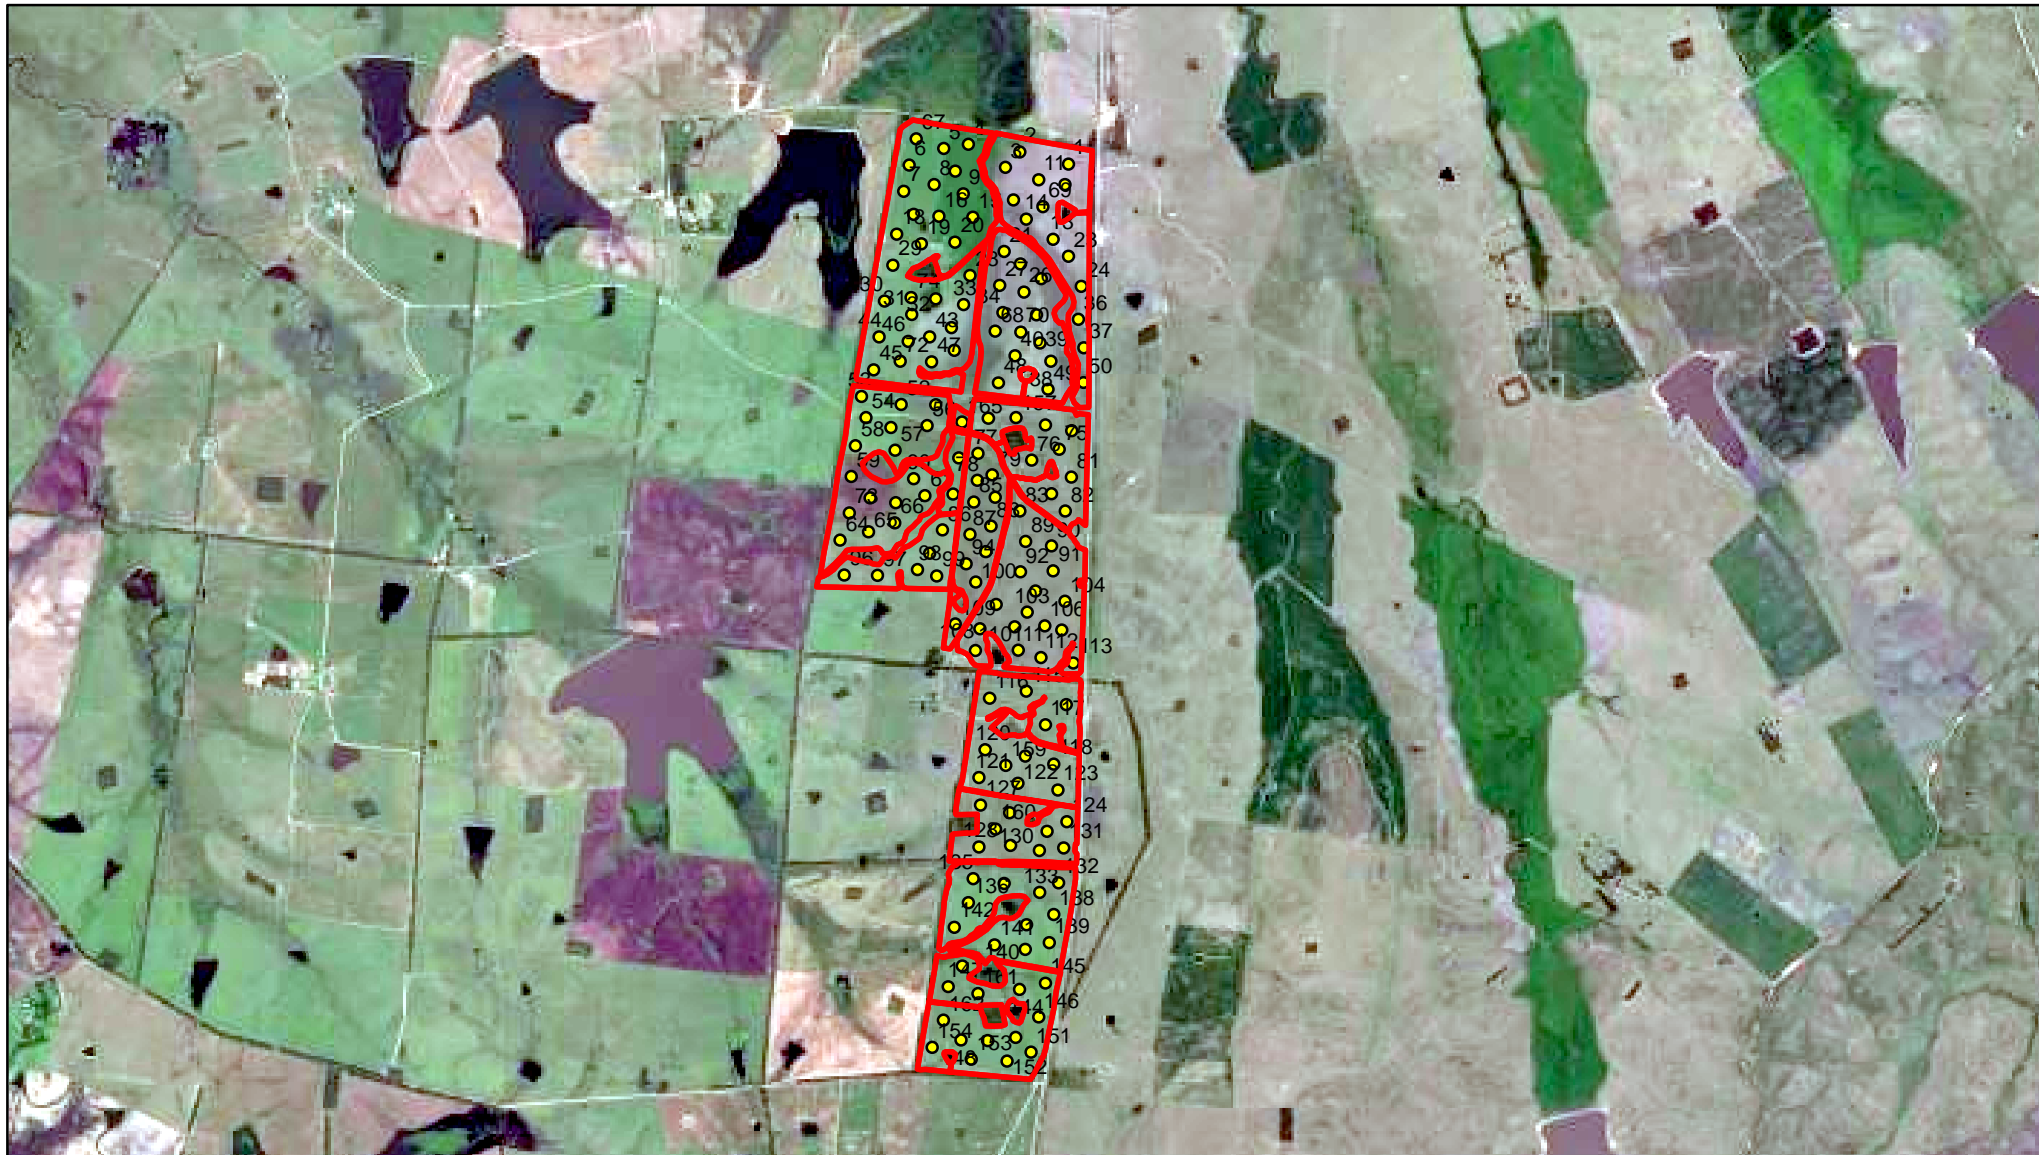

# Pontos Amostrais - Área Estância I

Área mapeada - 476,08 ha

Agronatura Consultoria e Assessoria

053 33126977