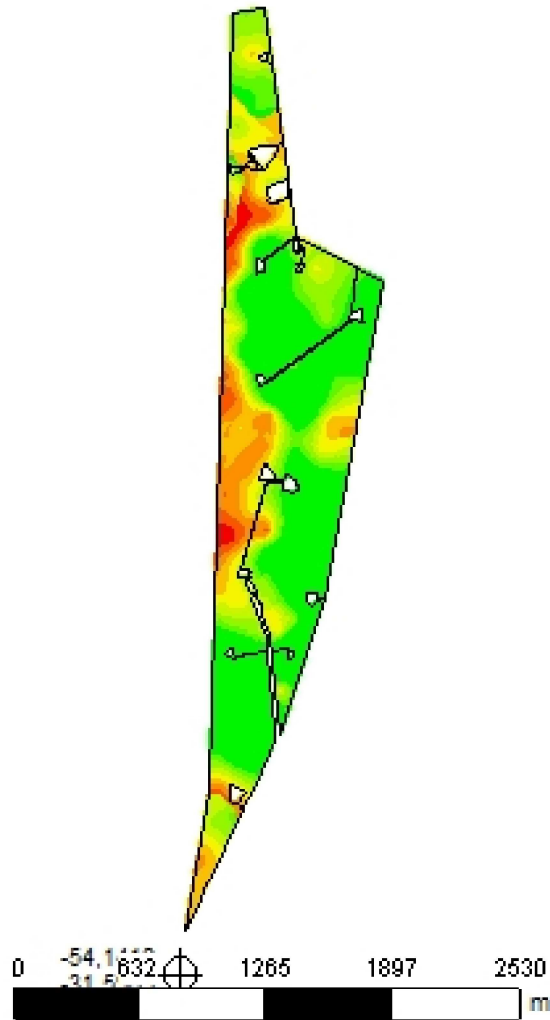

# Haras Santa Maria de Araras - Remate\_ABC\_Estreito

## KCL - Recomendação

**Cliente:** Júlio Bozano  
**Análise de lucro:** Correção de Solo 2018 - Kcl Forrageiras  
**Criado:** terça-feira, 18 de dezembro de 2018  
**Área de contorno:** 201,94 (ha)  
**Área da tarefa:** 214,68 (ha)  
**Mínimo:** 75 (kg/ha)  
**Máximo:** 220 (kg/ha)  
**Mín Não Zero:** 75 (kg/ha)  
**Média:** 107 (kg/ha)  
**Total estimado:** 22.878 (kg)

kg/ha	ha	%	
0	< 0,01	0,00	190 - 220 2,34 1,
75 - 82	93,96	44,17	Contorno de talhão
82 - 98	16,87	7,93	
98 - 114	21,81	10,25	
114 - 129	19,57	9,20	
129 - 144	19,23	9,04	
144 - 157	18,75	8,82	
157 - 172	14,11	6,63	
172 - 190	6,08	2,86	