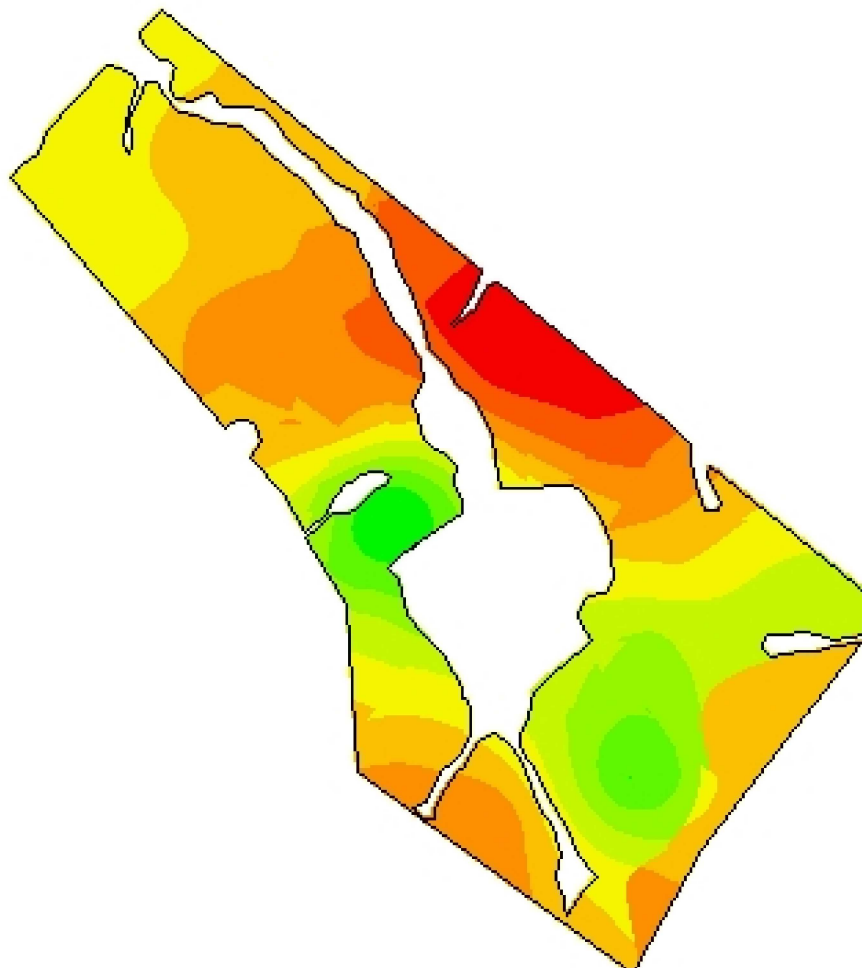

LS Formosa - Talhão 1

DAP - SFT - Recomendação

-53,9475
-31,4805

Cliente: Luis Fernando Lima
Análise de lucro: Correção de Solo 2015 - DAP 60 SC
Criado: quinta-feira, 24 de agosto de 2017
Área de contorno: 40,39 (ha)
Área da tarefa: 42,00 (ha)
Mínimo: 144 (kg/ha)
Máximo: 292 (kg/ha)
Mín Não Zero: 144 (kg/ha)
Média: 240 (kg/ha)
Total estimado: 9.685 (kg)

kg/ha	ha	%	
0	< 0,01	0,00	272 - 292 2,21
144 - 172	0,67	1,60	Contorno de talhão
172 - 190	1,67	3,99	
190 - 203	3,18	7,60	
203 - 216	5,07	12,11	
216 - 230	8,06	19,24	
230 - 242	11,15	26,61	
242 - 255	7,16	17,10	
255 - 272	2,71	6,47	