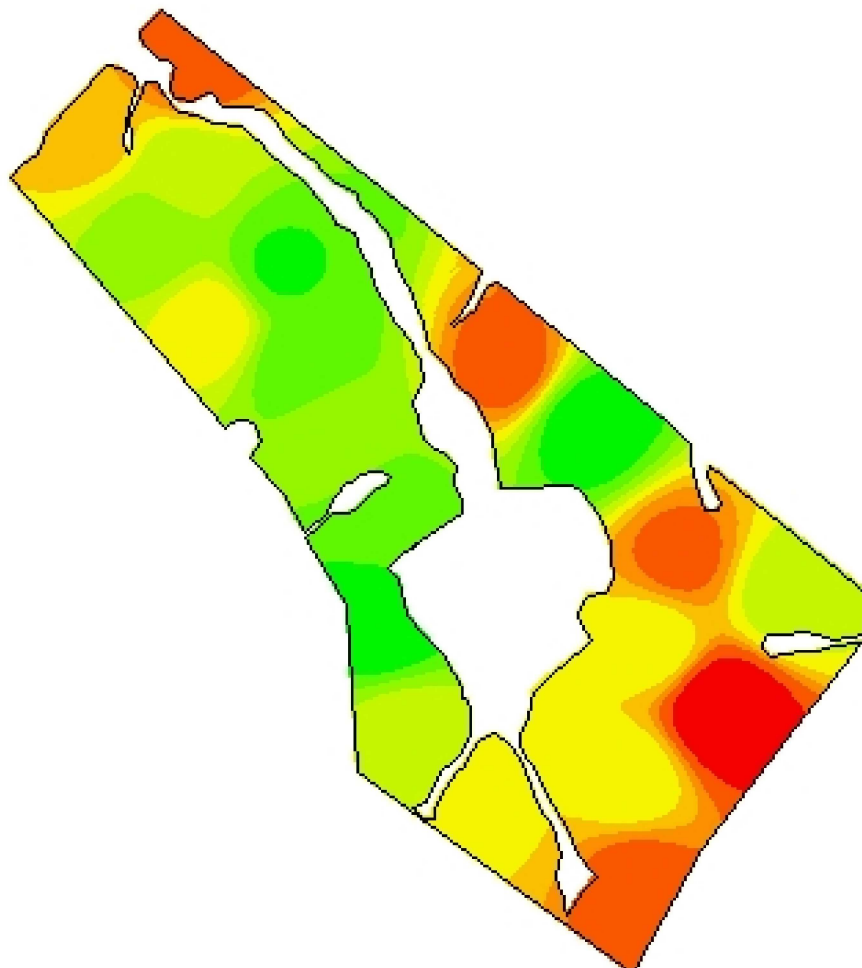

LS Formosa - Talhão 1

KCL - Recomendação

-53,9475
-31,4805

Cliente: Luis Fernando Lima
Análise de lucro: Correção de Solo 2015 - Kcl reg
quinta-feira, 24 de agosto de
Criado: 2017
Área de contorno: 40,39 (ha)
Área da tarefa: 42,00 (ha)
Mínimo: 63 (kg/ha)
Máximo: 270 (kg/ha)
Mín Não Zero: 63 (kg/ha)
Média: 165 (kg/ha)
Total estimado: 6.676 (kg)

| kg/ha | ha | % | |
|-----------|--------|-------|--------------------|
| 0 | < 0,01 | 0,00 | 241 - 270 1,70 |
| 63 - 84 | 3,23 | 7,72 | Contorno de talhão |
| 84 - 111 | 5,72 | 13,65 | |
| 111 - 138 | 5,75 | 13,72 | |
| 138 - 163 | 6,11 | 14,59 | |
| 163 - 184 | 8,30 | 19,82 | |
| 184 - 200 | 3,75 | 8,95 | |
| 200 - 215 | 2,25 | 5,36 | |
| 215 - 241 | 5,09 | 12,14 | |