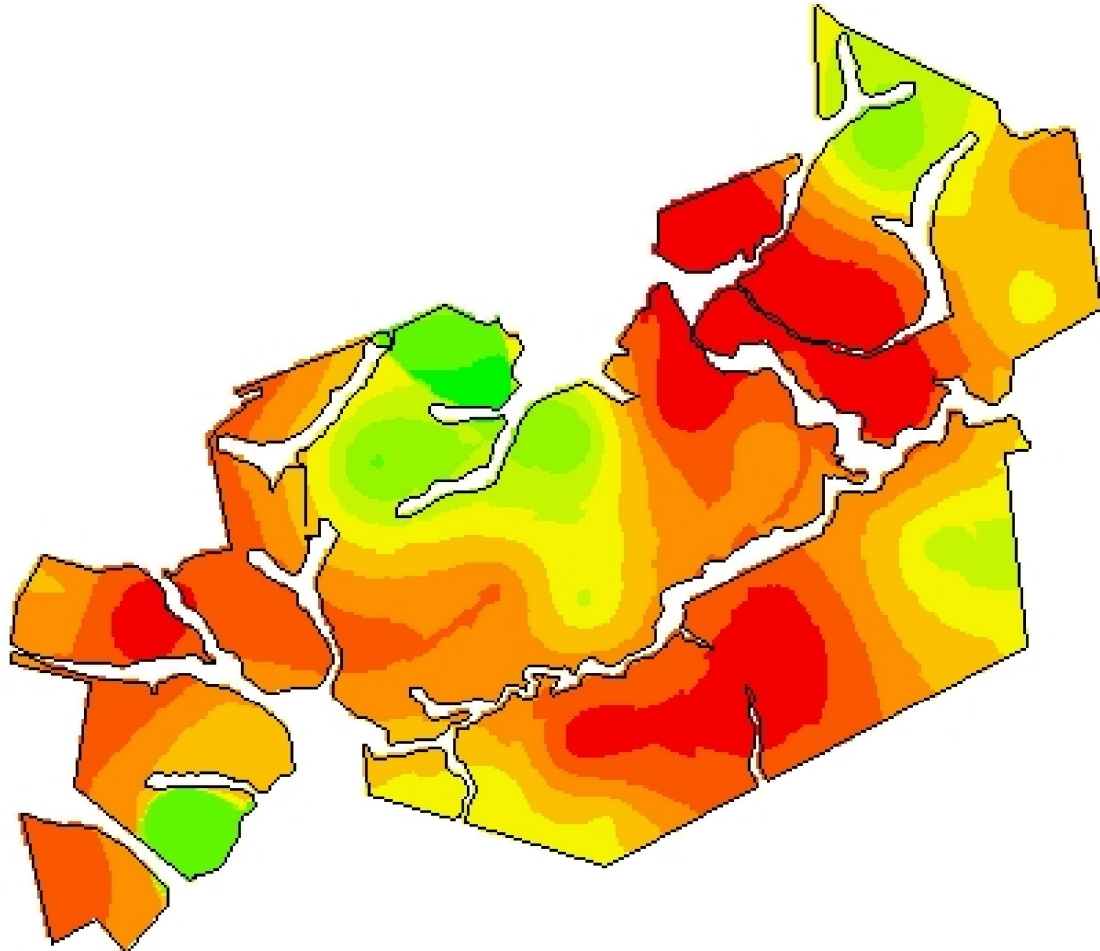

Colônia Nova - Soja

DAP - SFT - Recomendação

54,1192
31,6517

Cliente: Renato Souza da Silva
Análise de lucro: Correção de Solo 2018 - DAP_SFT_2º Cultivo
Criado: sexta-feira, 20 de julho de 2018
Área de contorno: 129,06 (ha)
Área da tarefa: 135,83 (ha)
Mínimo: 183 (kg/ha)
Máximo: 247 (kg/ha)
Mín Não Zero: 183 (kg/ha)
Média: 228 (kg/ha)
Total estimado: 30.984 (kg)

kg/ha	ha	%	
0	< 0,01	0,00	■ 238 - 247 20,60
183 - 195	1,08	0,80	□ Contorno de talhão
195 - 205	3,65	2,70	
205 - 213	5,46	4,03	
213 - 218	8,98	6,63	
218 - 223	15,06	11,11	
223 - 228	22,66	16,71	
228 - 233	29,92	22,07	
233 - 238	28,15	20,76	