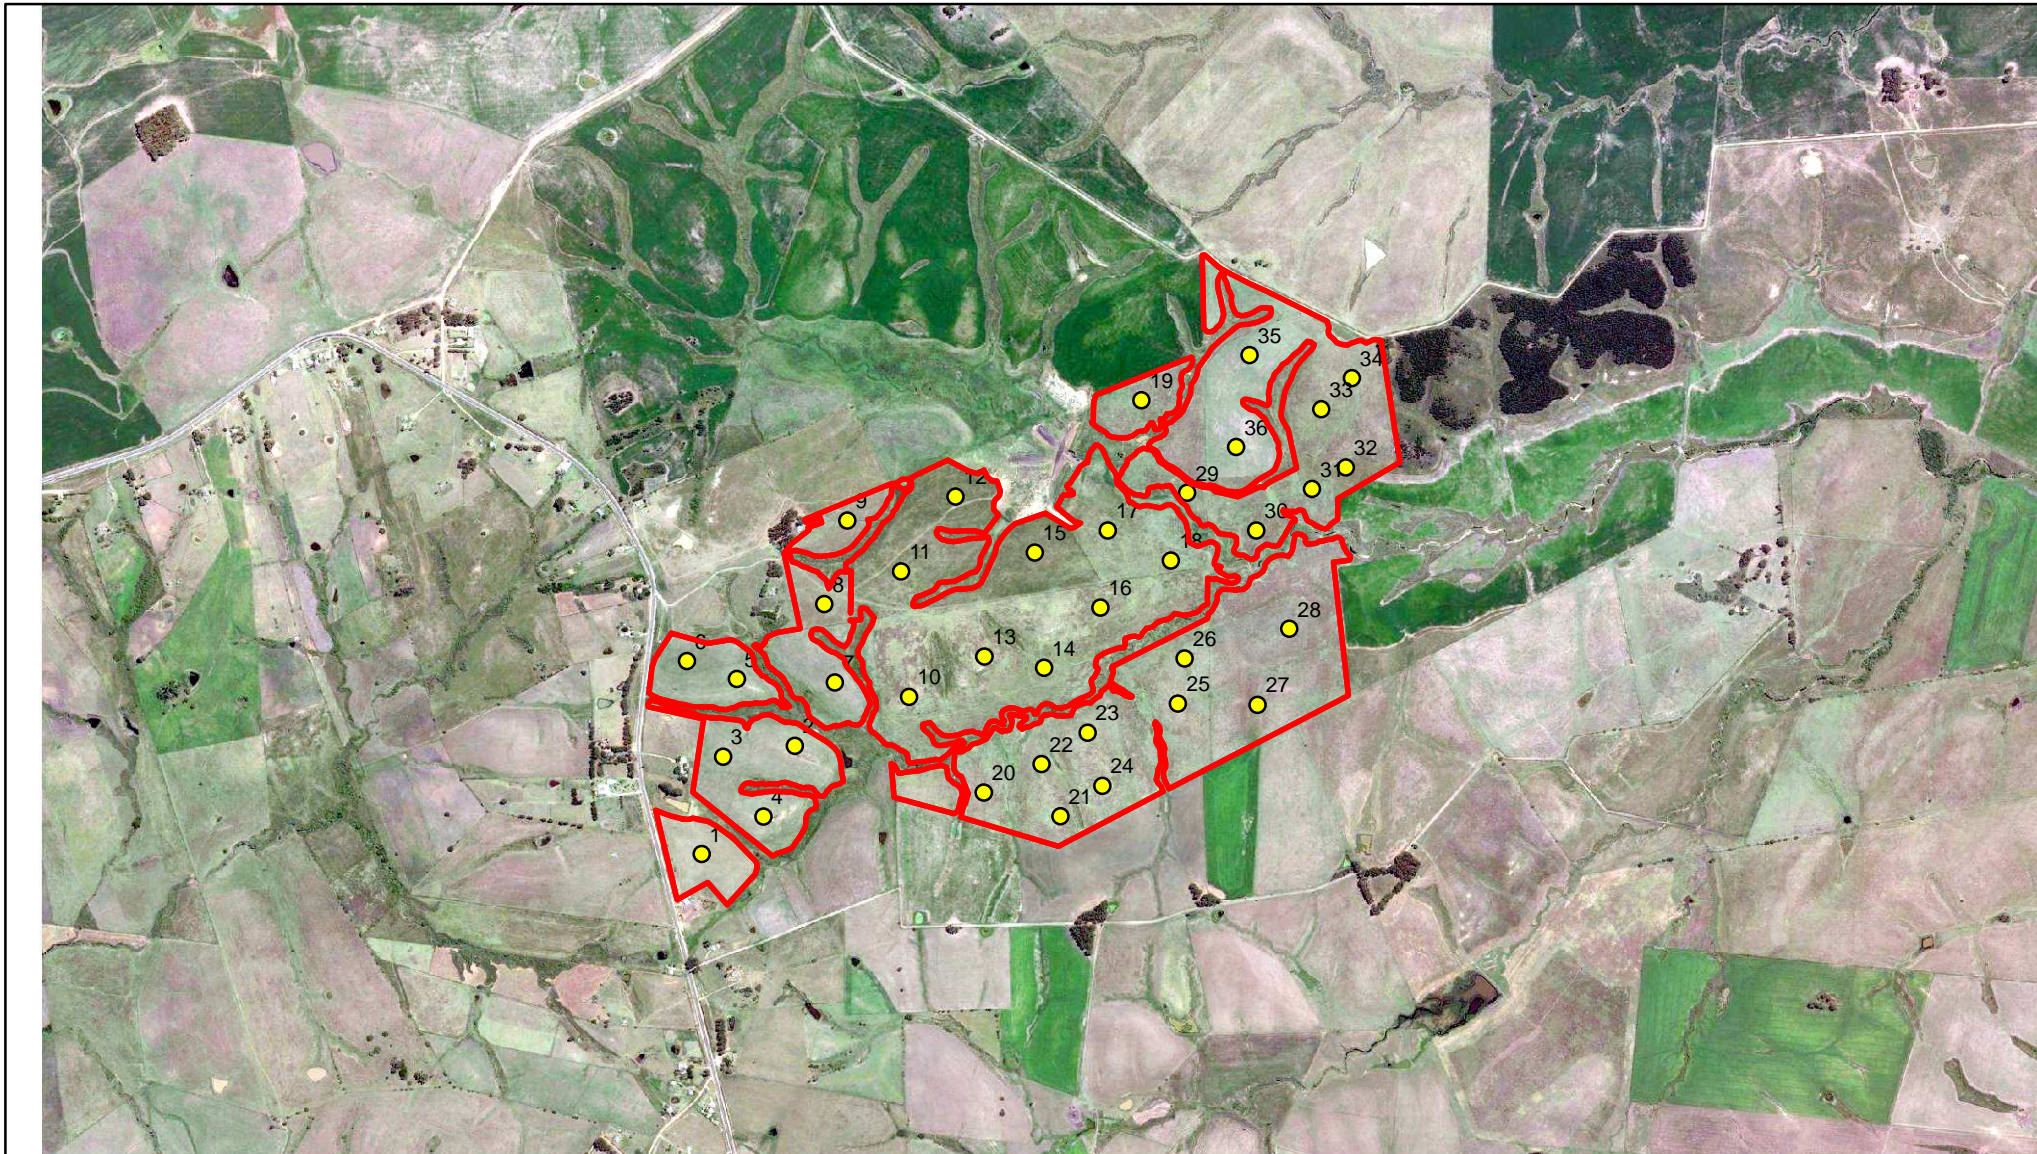

Pontos Amostrais - Soja

Área mapeada - 129,06 ha

Agronatura Consultoria e Assessoria

053 33126977