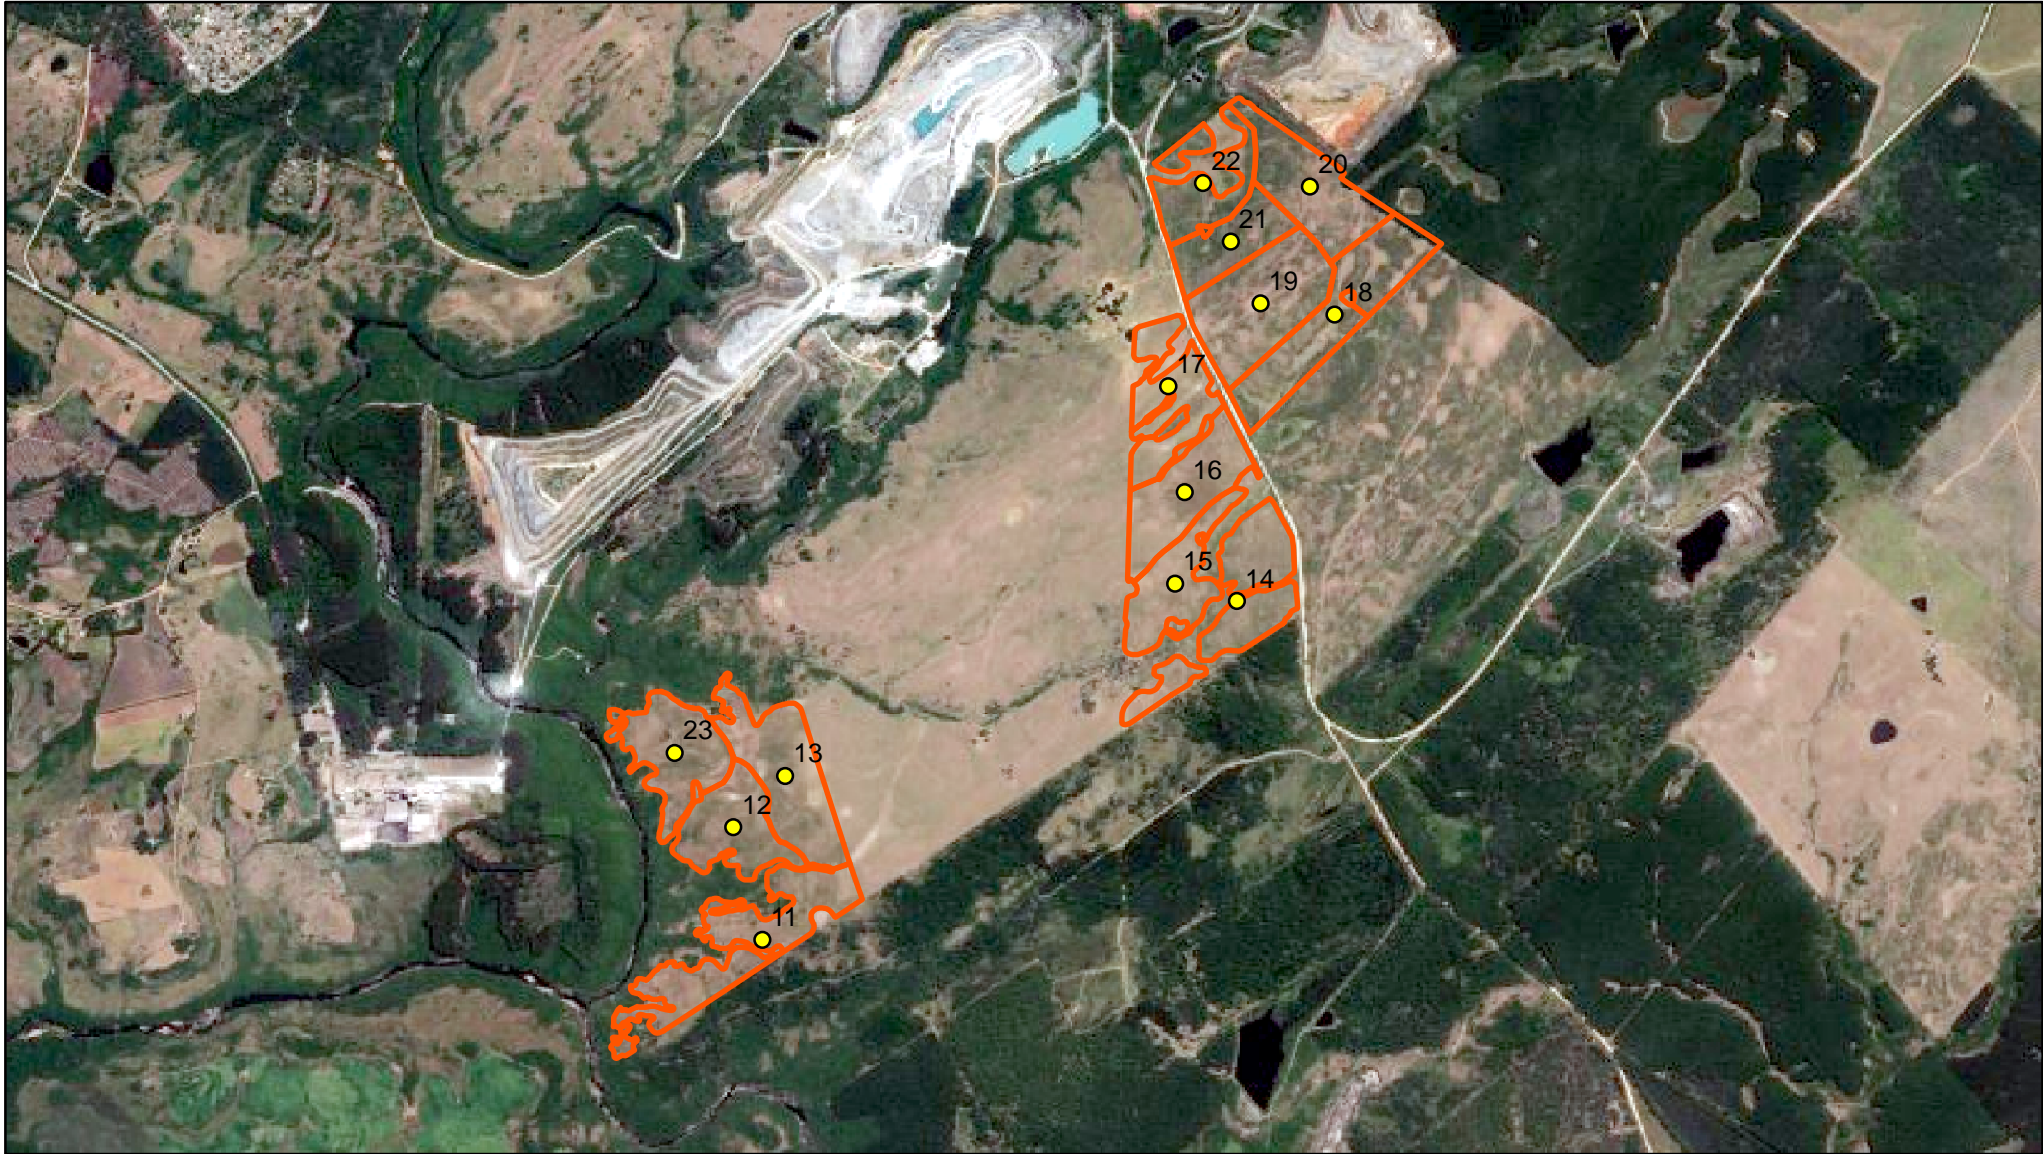

# Pontos Amostrais\_Passo da Conceição

Área mapeada - 132,6 ha

Agronatura Consultoria e Assessoria

053 33126977