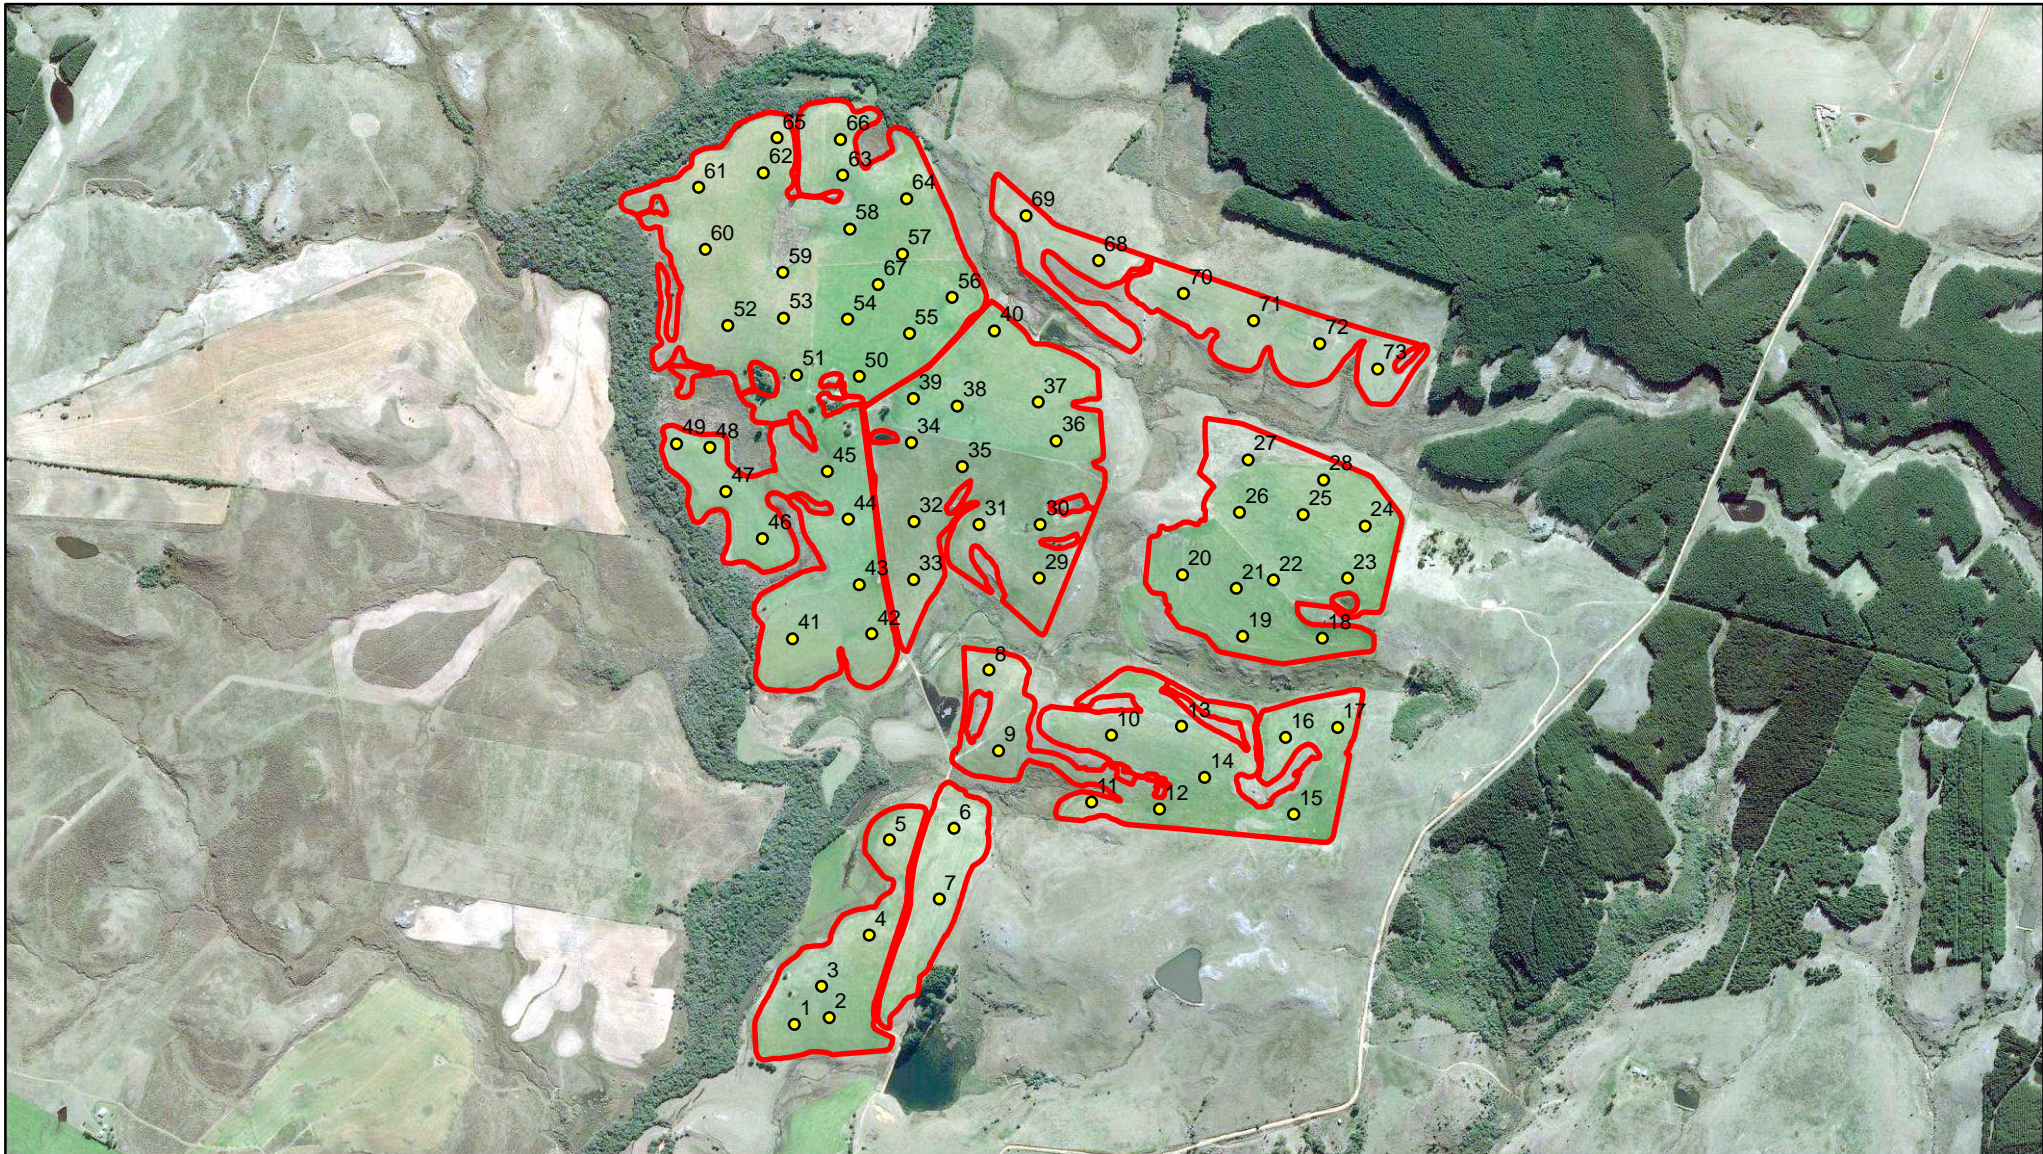

Agropec. São Pedro - Pontos Amostrais

Área mapeada - 141,28 ha

Agronatura Consultoria e Assessoria

053 33126977