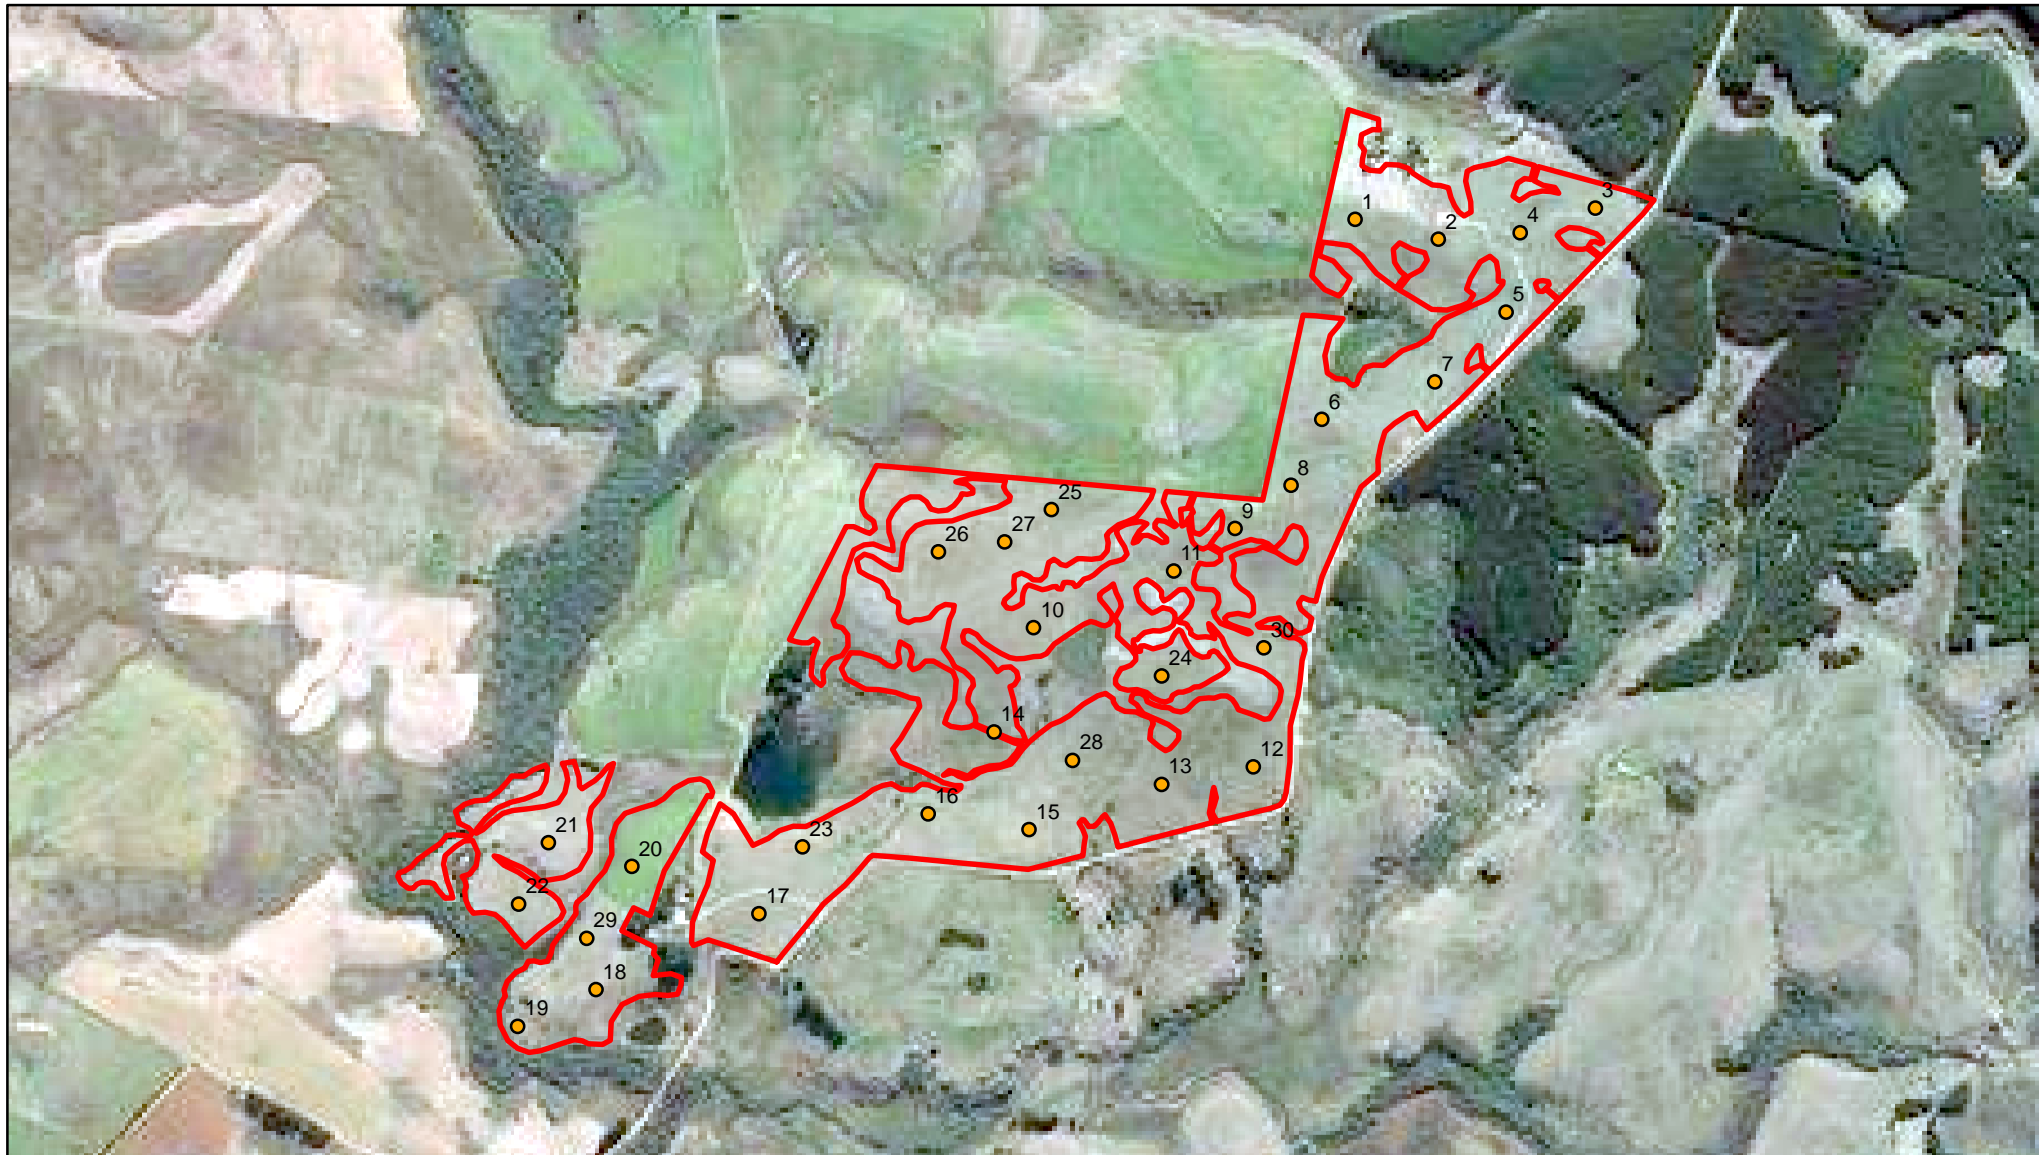

# Campo Nativo - Pontos Amostrais

Área mapeada - 79,28 ha

Agronatura Consultoria e Assessoria

053 33126977