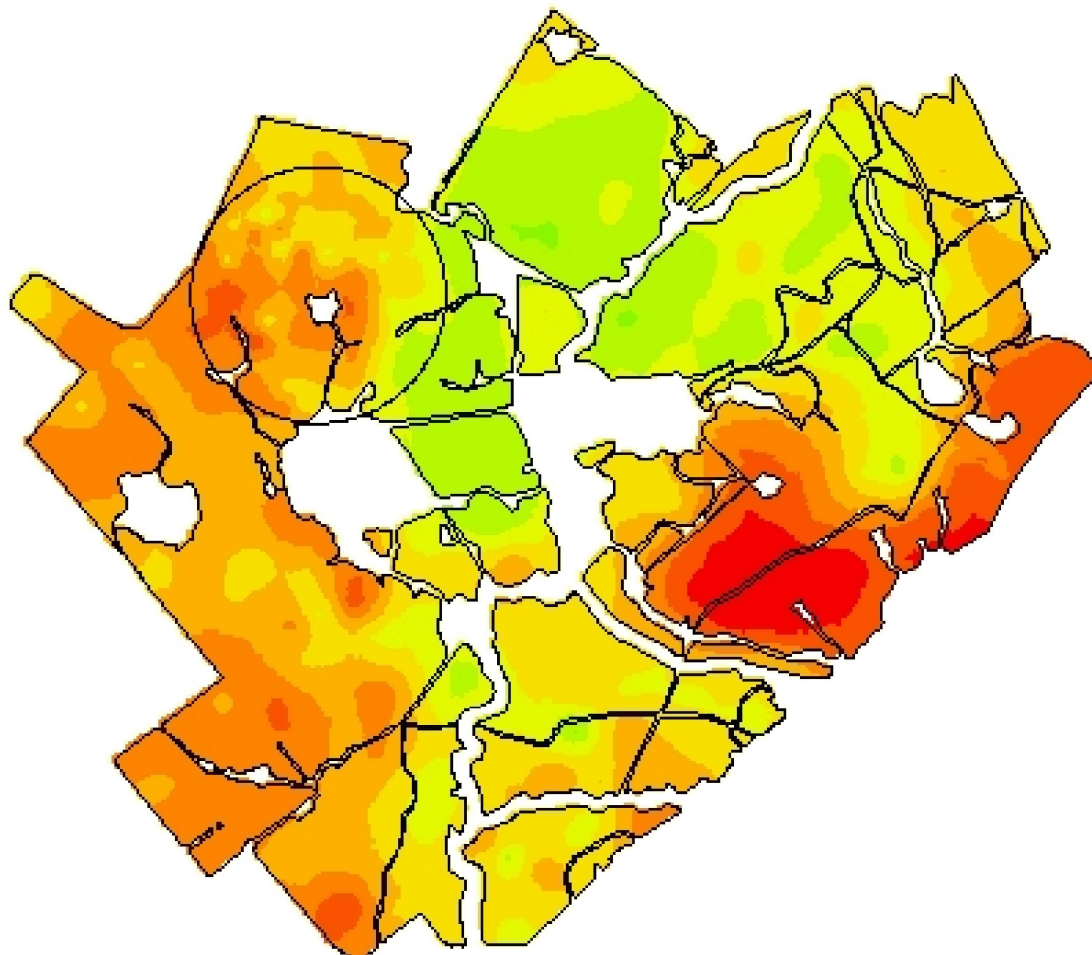

# Est. do Chimarrão - Safra 2021/2022

## Gesso Agrícola - Recomendação

54,1998  
31,3805

**Cliente:** Valmor Coradini Jr.  
**Análise de lucro:** Correção de Solo 2021 - Gesso  
**Criado:** sábado, 2 de outubro de 2021  
**Área de contorno:** 739,09 (ha)  
**Área da tarefa:** 796,07 (ha)  
**Mínimo:** 854 (kg/ha)  
**Máximo:** 3.000 (kg/ha)  
**Mín Não Zero:** 854 (kg/ha)  
**Média não zero:** 1.771 (kg/ha)  
**Média:** 1.771 (kg/ha)  
**Total estimado:** 1.409.853 (kg)

kg/ha	ha	%
600 - 900	1,44	0,18
900 - 1.200	110,32	13,85
1.200 - 1.500	136,86	17,18
1.500 - 1.800	186,68	23,44
1.800 - 2.100	158,67	19,92
2.100 - 2.400	131,02	16,45
2.400 - 2.700	48,17	6,05
> 2.700	23,36	2,93
Contorno de talhão		