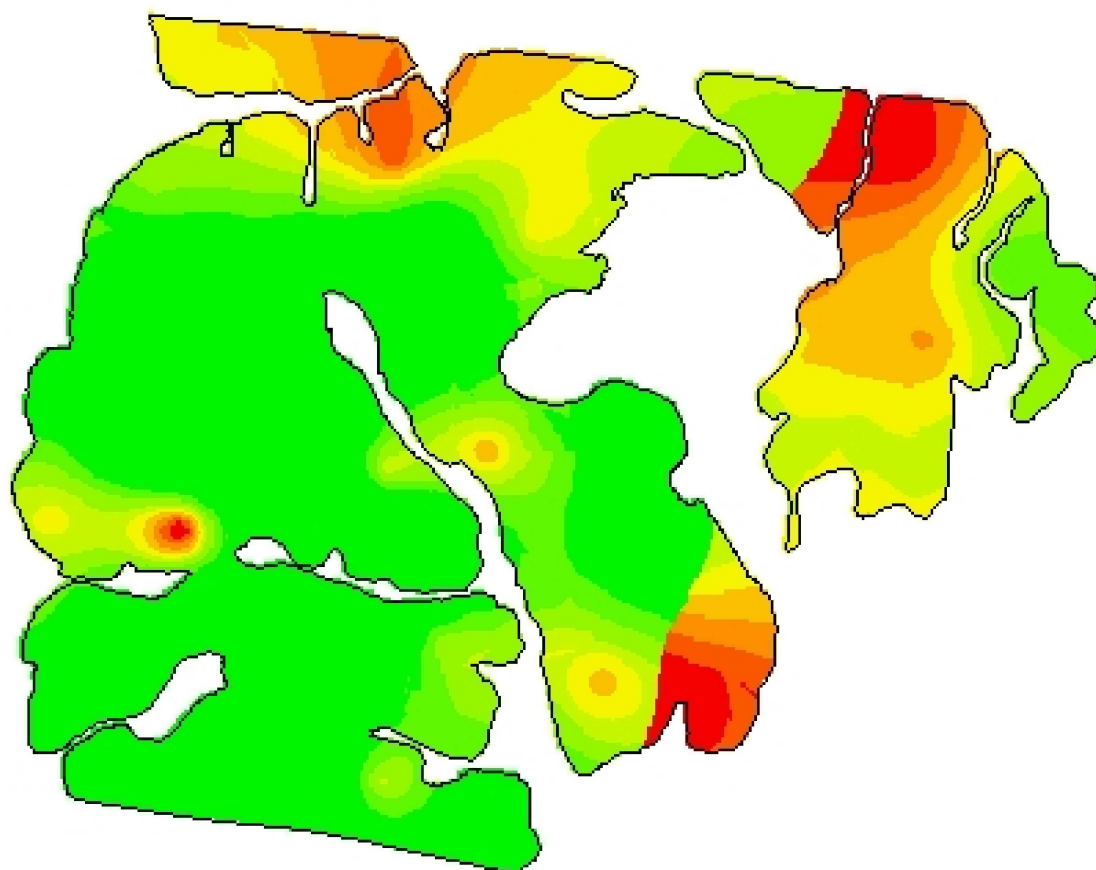

Faz. Umbus - Cerro Bicudo

KCL - Recomendação

53,5430
31,4787

Cliente: Murilo Lima
Análise de lucro: Correção de Solo 2020 - Kcl
 60sc 100%dose
Criado: quinta-feira, 11 de junho de 2020
Área de contorno: 81,64 (ha)
Área da tarefa: 84,72 (ha)
Mínimo: 75 (kg/ha)
Máximo: 199 (kg/ha)
Mín Não Zero: 75 (kg/ha)
Média: 105 (kg/ha)
Total estimado: 8.871 (kg)

kg/ha	ha	%	
0	< 0,01	0,00	
75 - 84	39,43	46,63	
84 - 102	7,54	8,92	
102 - 119	8,24	9,75	
119 - 130	8,08	9,56	
130 - 142	7,85	9,28	
142 - 154	5,73	6,77	
154 - 166	3,03	3,58	
166 - 177	2,33	2,76	
			177 - 199 2,32
			Contorno de talhão