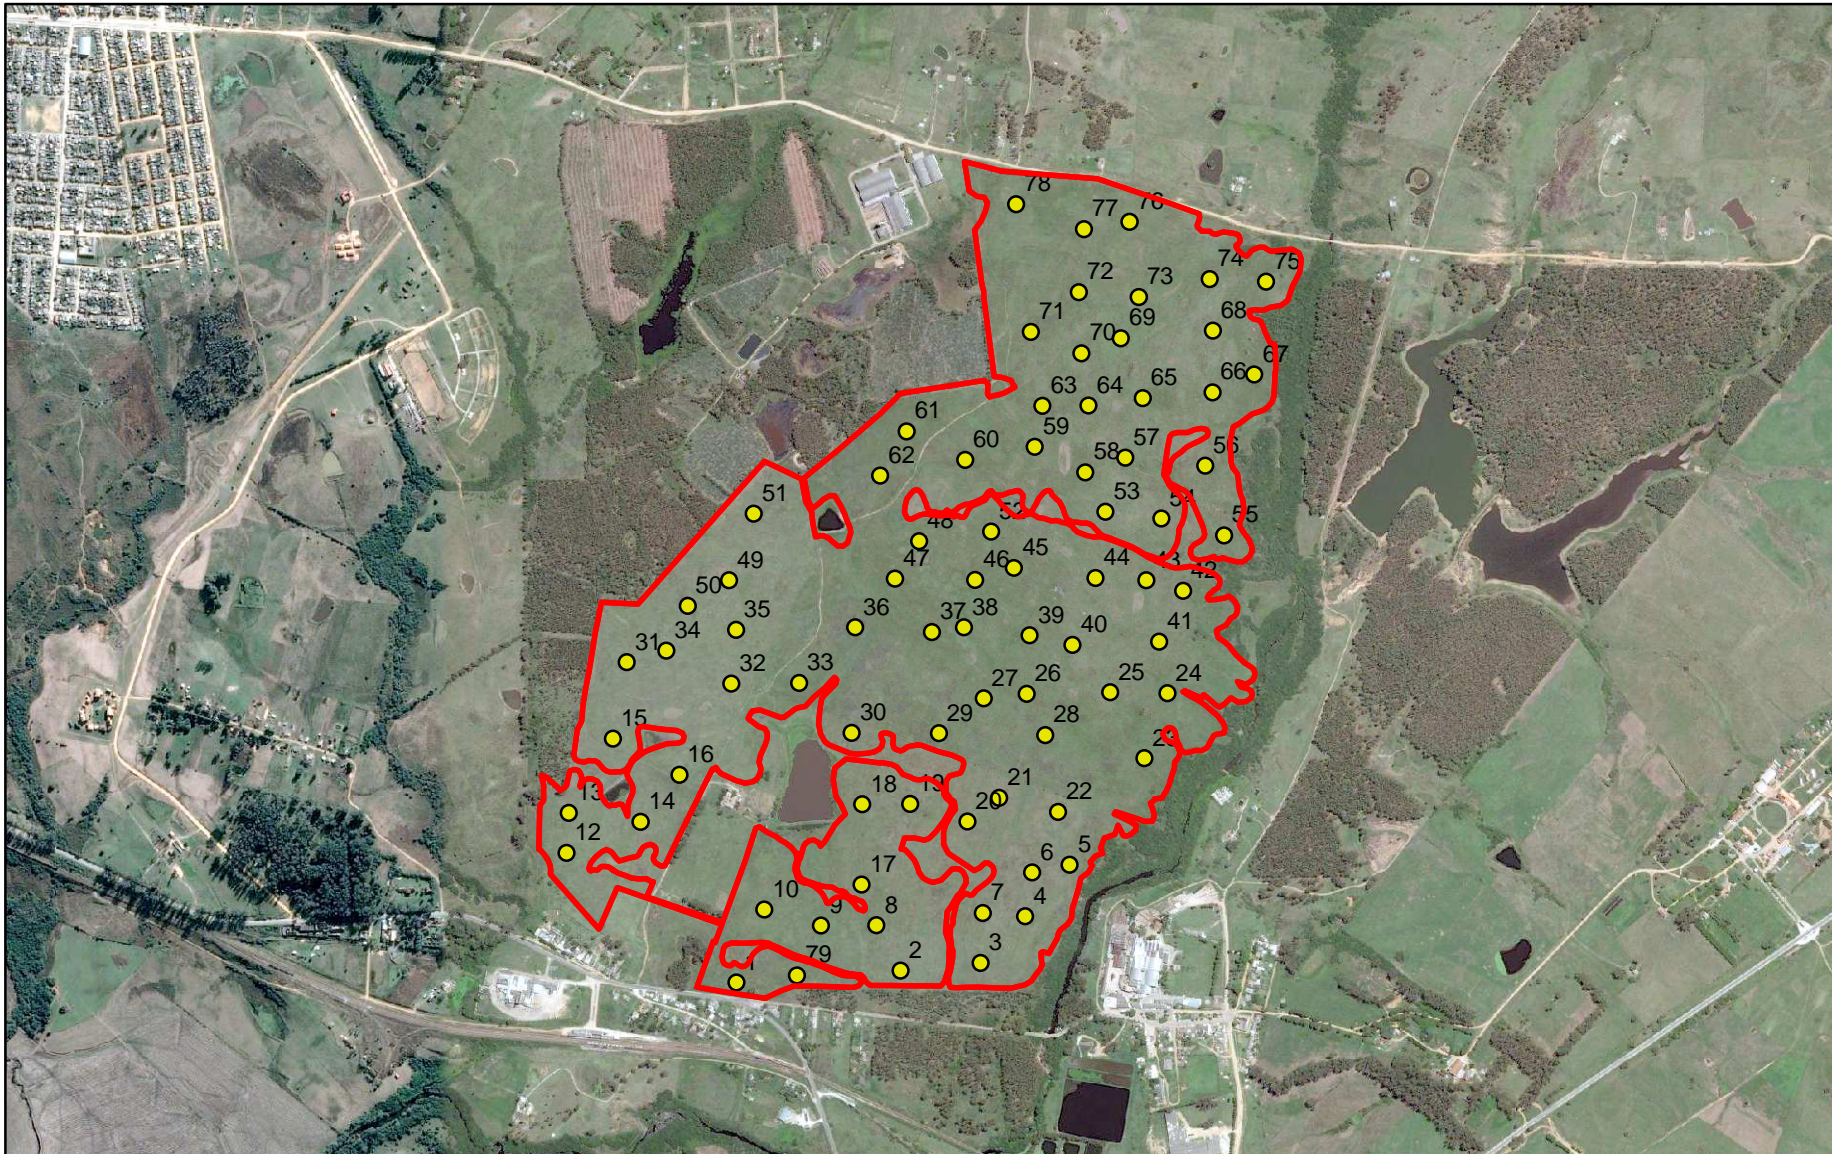

Pontos Amostrais - Santa Tereza

Área mapeada - 217,03 ha

Agronatura Consultoria e Assessoria

053 33126977