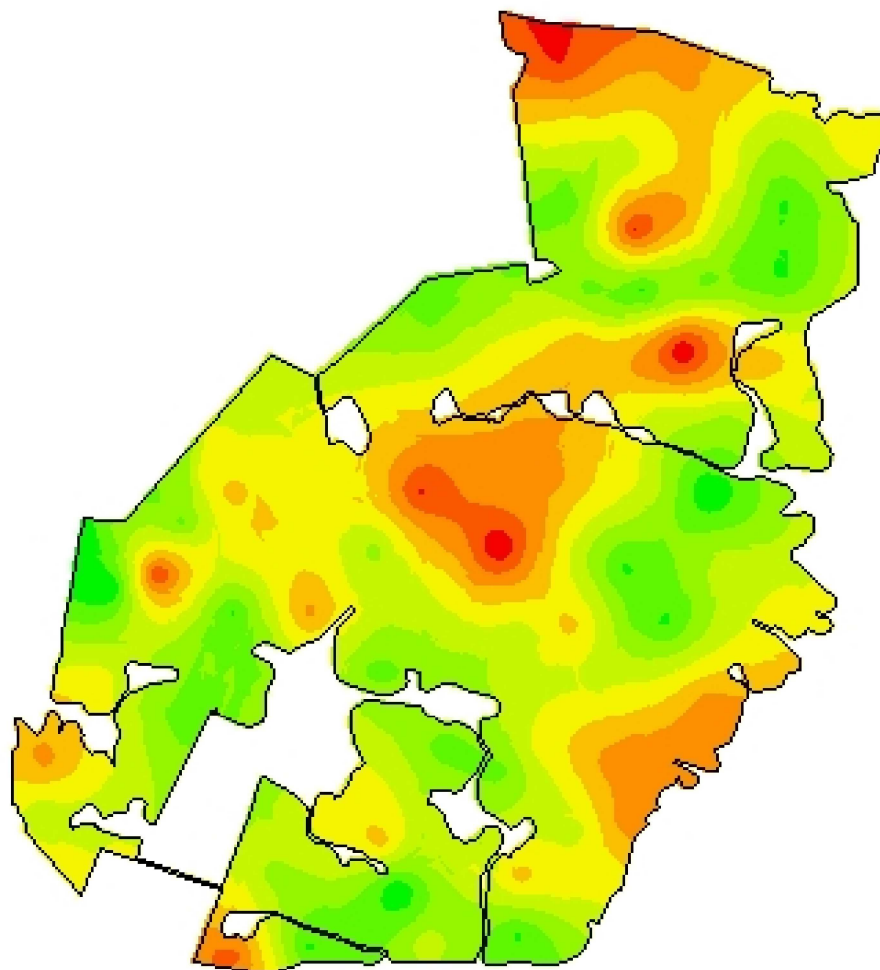

# Estância da Luz - Santa Tereza

## Gesso Agrícola - Recomendação

-54,0496  
-31,3545

**Cliente:** Narciso Barison Neto  
**Análise de lucro:** Correção de Solo 2019 - Gesso  
**Criado:** terça-feira, 4 de junho de 2019  
**Área de contorno:** 217,03 (ha)  
**Área da tarefa:** 223,96 (ha)  
**Mínimo:** 903 (kg/ha)  
**Máximo:** 1.398 (kg/ha)  
**Mín Não Zero:** 903 (kg/ha)  
**Média:** 1.120 (kg/ha)  
**Total estimado:** 250.945 (kg)

kg/ha	ha	%	
0	< 0,01	0,00	
903 - 958	2,60	1,16	
958 - 1.013	21,85	9,77	
1.013 - 1.068	41,16	18,41	
1.068 - 1.123	52,31	23,40	
1.123 - 1.178	50,90	22,77	
1.178 - 1.233	28,78	12,88	
1.233 - 1.288	18,80	8,41	
1.288 - 1.343	5,93	2,65	
			1.343 - 1.398
			Contorno de ta