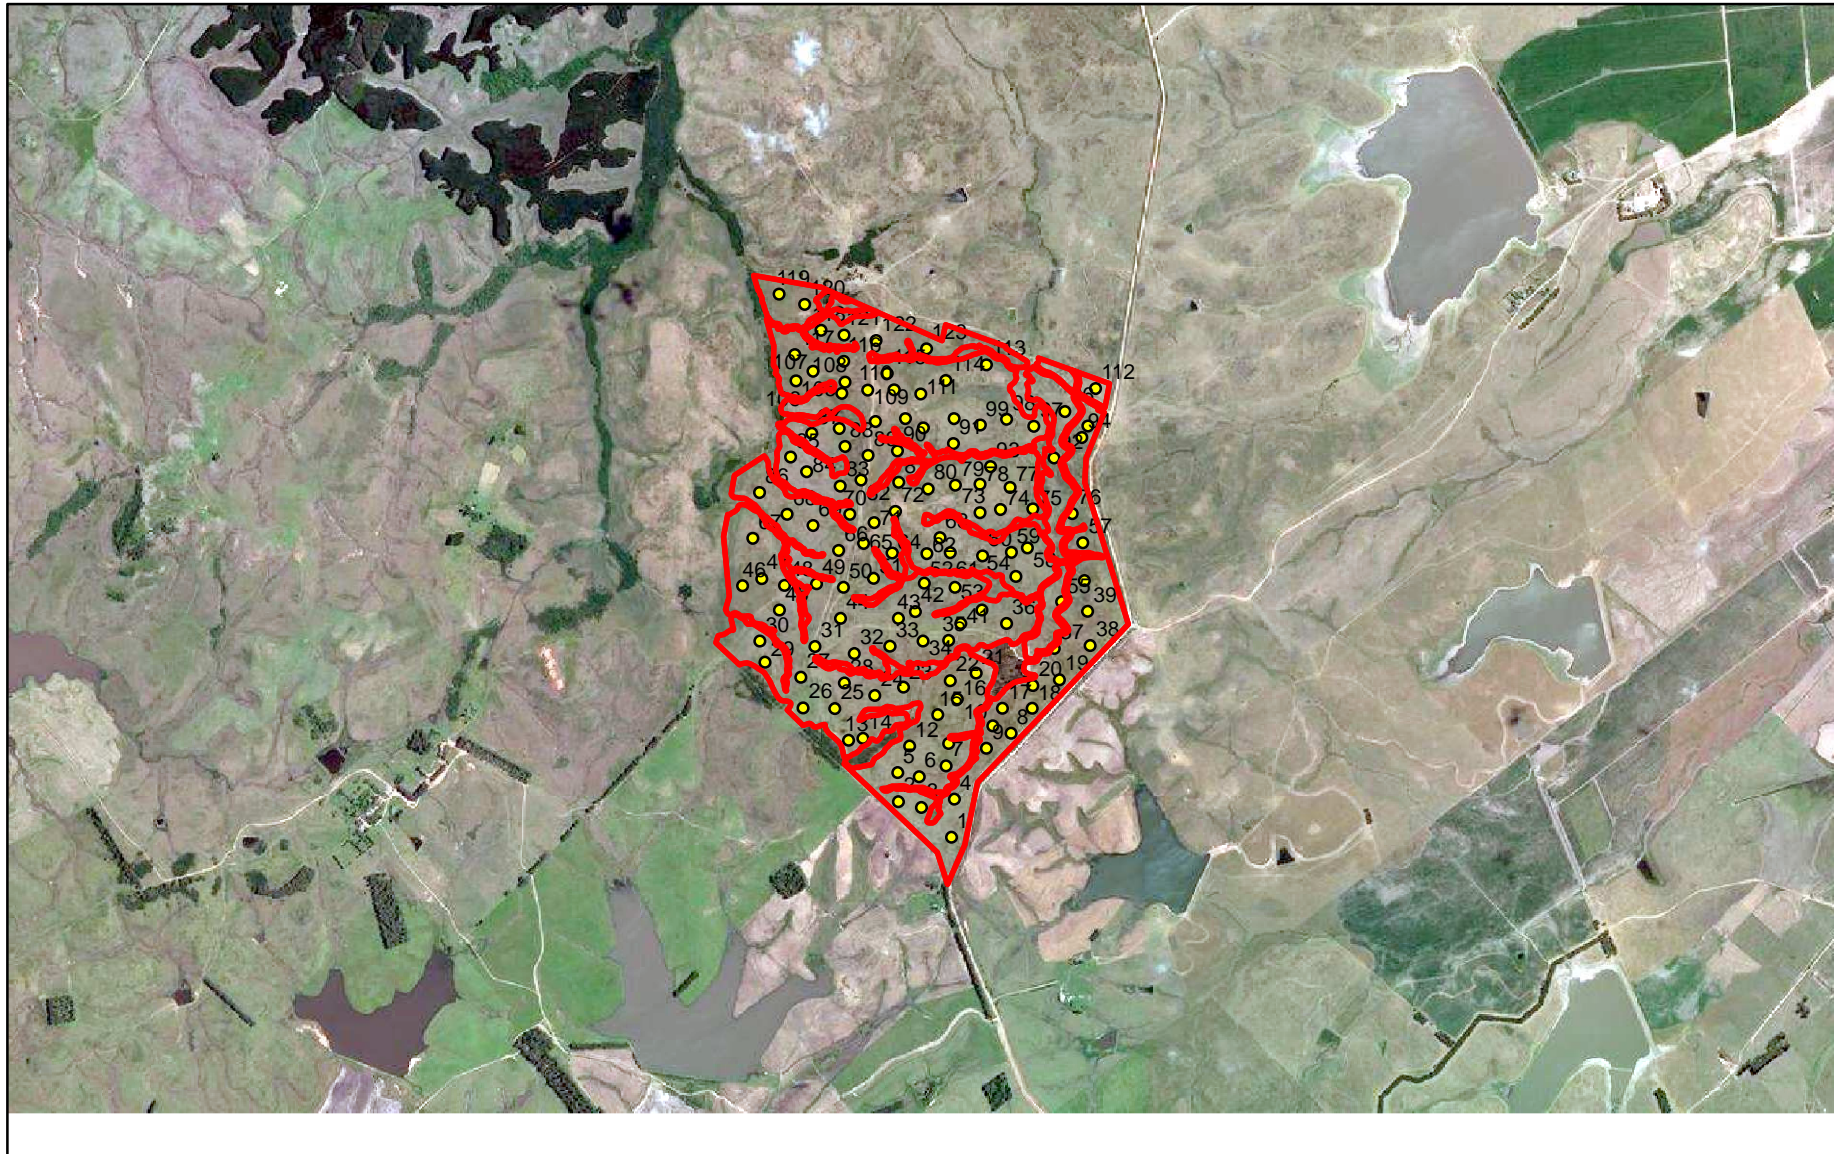

# Malha Amostral - Talhão Catarina

Área mapeada - 390,05 ha

Agronatura Consultoria e Assessoria

053 33126977