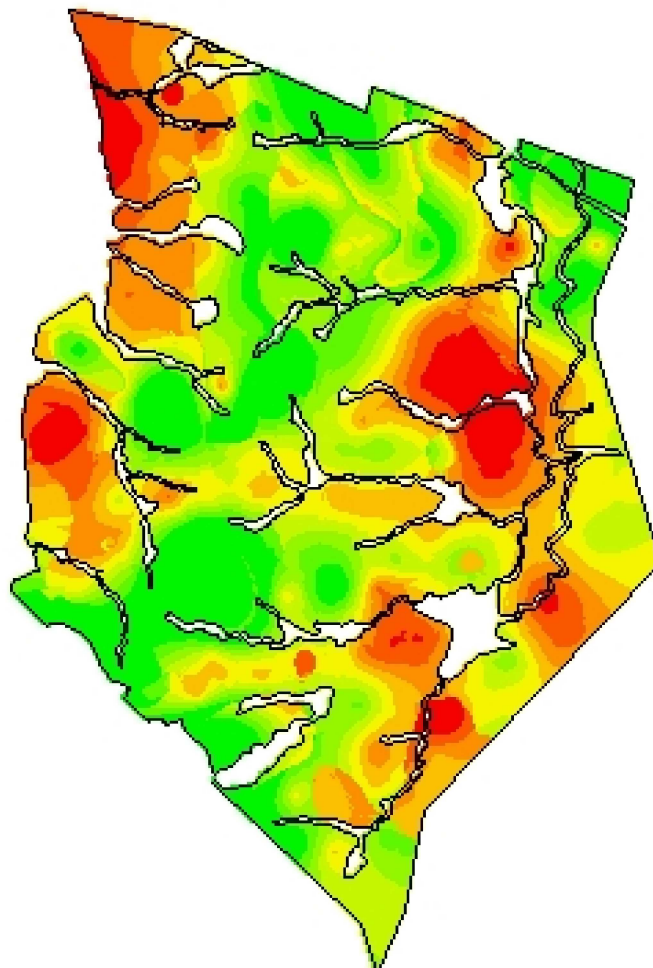

Granja Filappi - Talhão Catarina

KCL - Recomendação

Cliente: Volmir Filappi
Análise de lucro: Correção de Solo 2019 - Kcl
 60sc 100%dose
Criado: terça-feira, 9 de julho de 2019
Área de contorno: 390,05 (ha)
Área da tarefa: 418,28 (ha)
Mínimo: 100 (kg/ha)
Máximo: 291 (kg/ha)
Mín Não Zero: 100 (kg/ha)
Média: 179 (kg/ha)
Total estimado: 74.847 (kg)

kg/ha	ha	%	
0	< 0,01	0,00	
100 - 114	71,11	17,05	
114 - 139	36,16	8,67	
139 - 161	45,56	10,93	
161 - 182	56,67	13,59	
182 - 201	58,67	14,07	
201 - 221	52,37	12,56	
221 - 241	45,24	10,85	
241 - 262	30,34	7,28	
			262 - 291 20,84
			Contorno de talhão