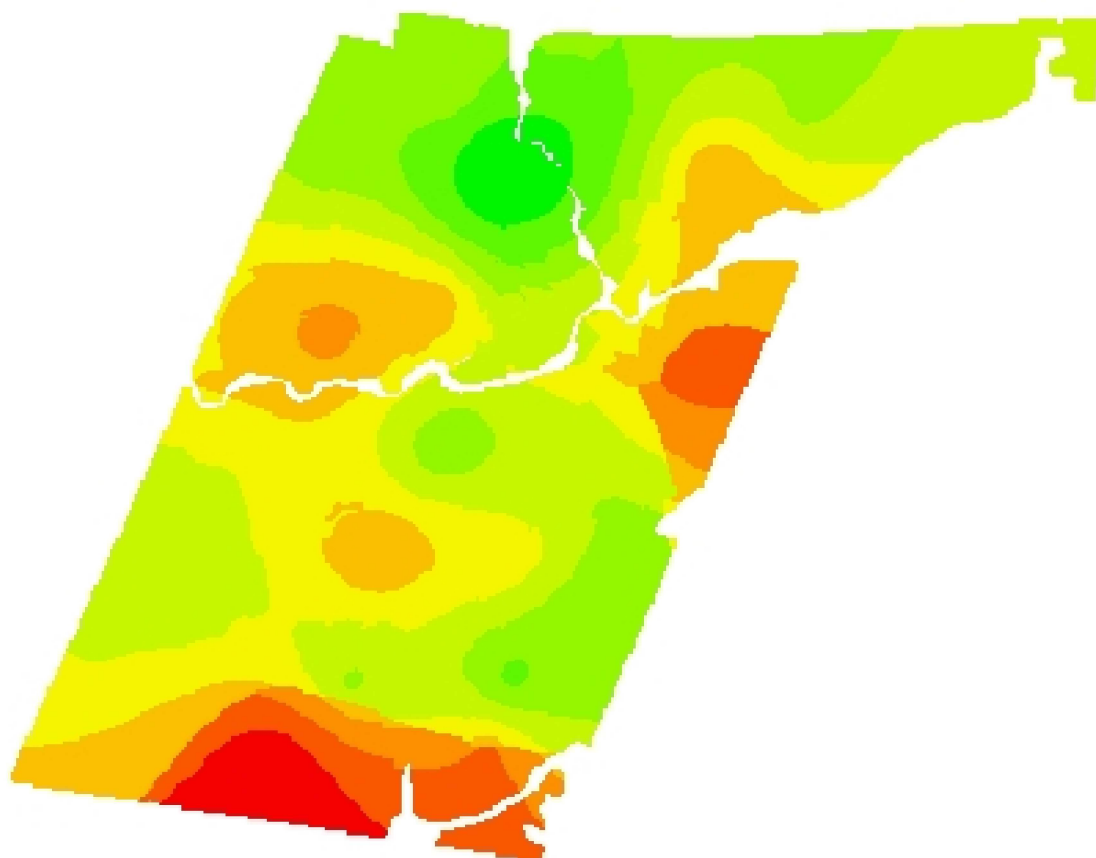

Fortaleza do Seival - Campo Nativo

DAP - SFT - Recomendação

53,7793
31,4161

Cliente: Cassio Miolo
Análise de lucro: Correção de Solo 2015 - Soja -
DAP_SFT - Correção
Criado: terça-feira, 21 de julho de 2020
Área de contorno: 49,40 (ha)
Área da tarefa: 50,74 (ha)
Mínimo: 333 (kg/ha)
Máximo: 354 (kg/ha)
Mín Não Zero: 333 (kg/ha)
Média: 343 (kg/ha)
Total estimado: 17.419 (kg)

kg/ha	ha	%	
0	< 0,01	0,00	
333 - 337	1,15	2,28	
337 - 340	2,67	5,27	
340 - 341	8,76	17,29	
341 - 343	14,40	28,44	
343 - 344	10,46	20,65	
344 - 346	7,26	14,33	
346 - 349	1,69	3,34	
349 - 351	2,86	5,65	
			351 - 354 1,40
			Contorno de talhão