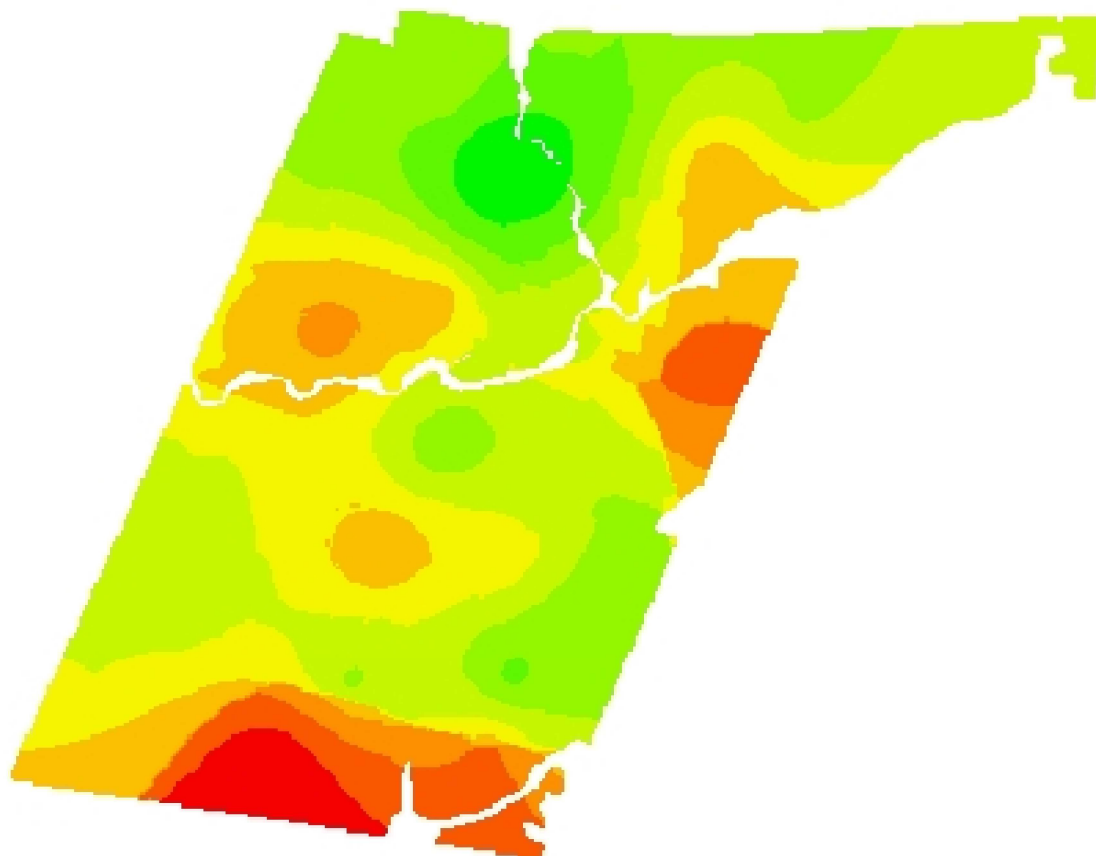

Fortaleza do Seival - Campo Nativo

DAP - SFT - Recomendação

53,7793
31,4161

Cliente: Cassio Miolo
Análise de lucro: Correção de Solo 2015 - Soja -
DAP_SFT - Manutenção
Criado: terça-feira, 21 de julho de 2020
Área de contorno: 49,40 (ha)
Área da tarefa: 50,74 (ha)
Mínimo: 133 (kg/ha)
Máximo: 142 (kg/ha)
Mín Não Zero: 133 (kg/ha)
Média: 137 (kg/ha)
Total estimado: 6.968 (kg)

| kg/ha | ha | % | |
|-----------|--------|-------|--------------------|
| 0 | < 0,01 | 0,00 | 140 - 142 1,40 |
| 133 - 135 | 1,17 | 2,30 | Contorno de talhão |
| 135 - 136 | 2,67 | 5,27 | |
| 136 - 137 | 8,79 | 17,36 | |
| 137 - 137 | 15,13 | 29,88 | |
| 137 - 138 | 10,13 | 20,01 | |
| 138 - 139 | 6,76 | 13,34 | |
| 139 - 139 | 1,75 | 3,46 | |
| 139 - 140 | 2,84 | 5,61 | |