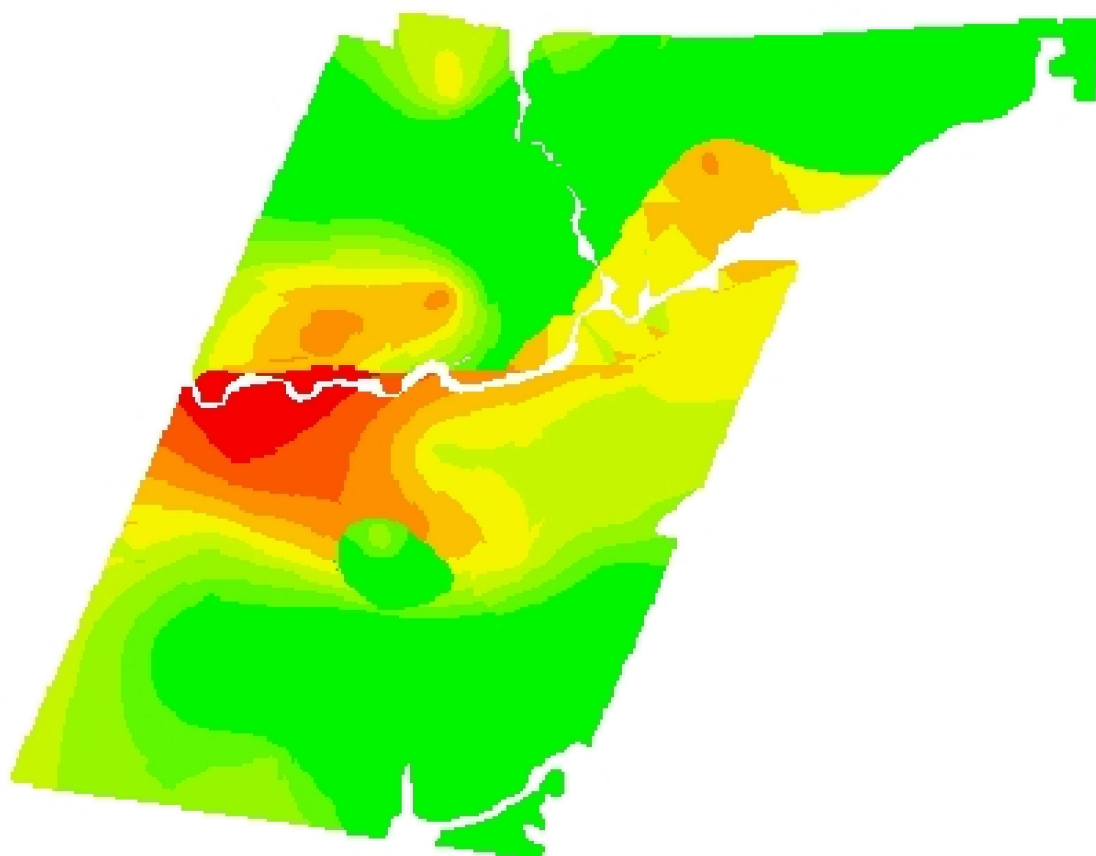

Fortaleza do Seival - Campo Nativo

KCL - Recomendação

53,7793
31,4161

Cliente: Cassio Miolo
Análise de lucro: Correção de Solo 2015 - Soja_Kcl_Manutenção
Criado: terça-feira, 21 de julho de 2020
Área de contorno: 49,40 (ha)
Área da tarefa: 50,74 (ha)
Mínimo: 125 (kg/ha)
Máximo: 257 (kg/ha)
Mín Não Zero: 125 (kg/ha)
Média: 154 (kg/ha)
Total estimado: 7.805 (kg)

kg/ha	ha	%	
0	< 0,01	0,00	
125 - 133	22,94	45,31	
133 - 147	3,60	7,10	
147 - 161	4,07	8,03	
161 - 174	5,51	10,89	
174 - 186	6,16	12,17	
186 - 200	4,15	8,20	
200 - 218	1,83	3,61	
218 - 236	1,23	2,43	
236 - 257	1,14		
			Contorno de talhão