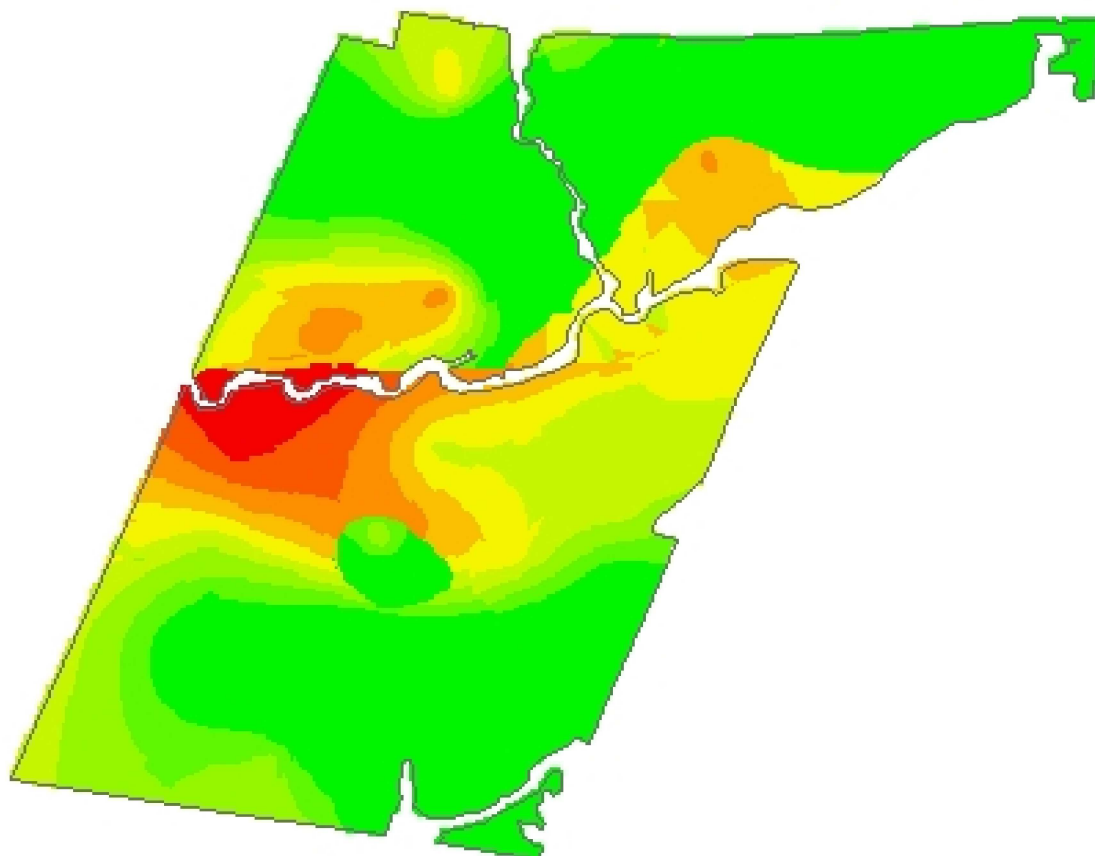

Fortaleza do Seival - Campo Nativo

KCL - Recomendação

53,7793
31,4161

Cliente: Cassio Miolo
Análise de lucro: Correção de Solo 2020 - Soja_Kcl_Manutenção
Criado: terça-feira, 21 de julho de 2020
Área de contorno: 49,40 (ha)
Área da tarefa: 50,74 (ha)
Mínimo: 125 (kg/ha)
Máximo: 257 (kg/ha)
Mín Não Zero: 125 (kg/ha)
Média: 154 (kg/ha)
Total estimado: 7.805 (kg)

kg/ha	ha	%	
0	< 0,01	0,00	
125 - 133	22,94	45,31	
133 - 147	3,60	7,10	
147 - 161	4,07	8,03	
161 - 174	5,51	10,89	
174 - 186	6,16	12,17	
186 - 200	4,15	8,20	
200 - 218	1,83	3,61	
218 - 236	1,23	2,43	
236 - 257	1,14		
			Contorno de talhão